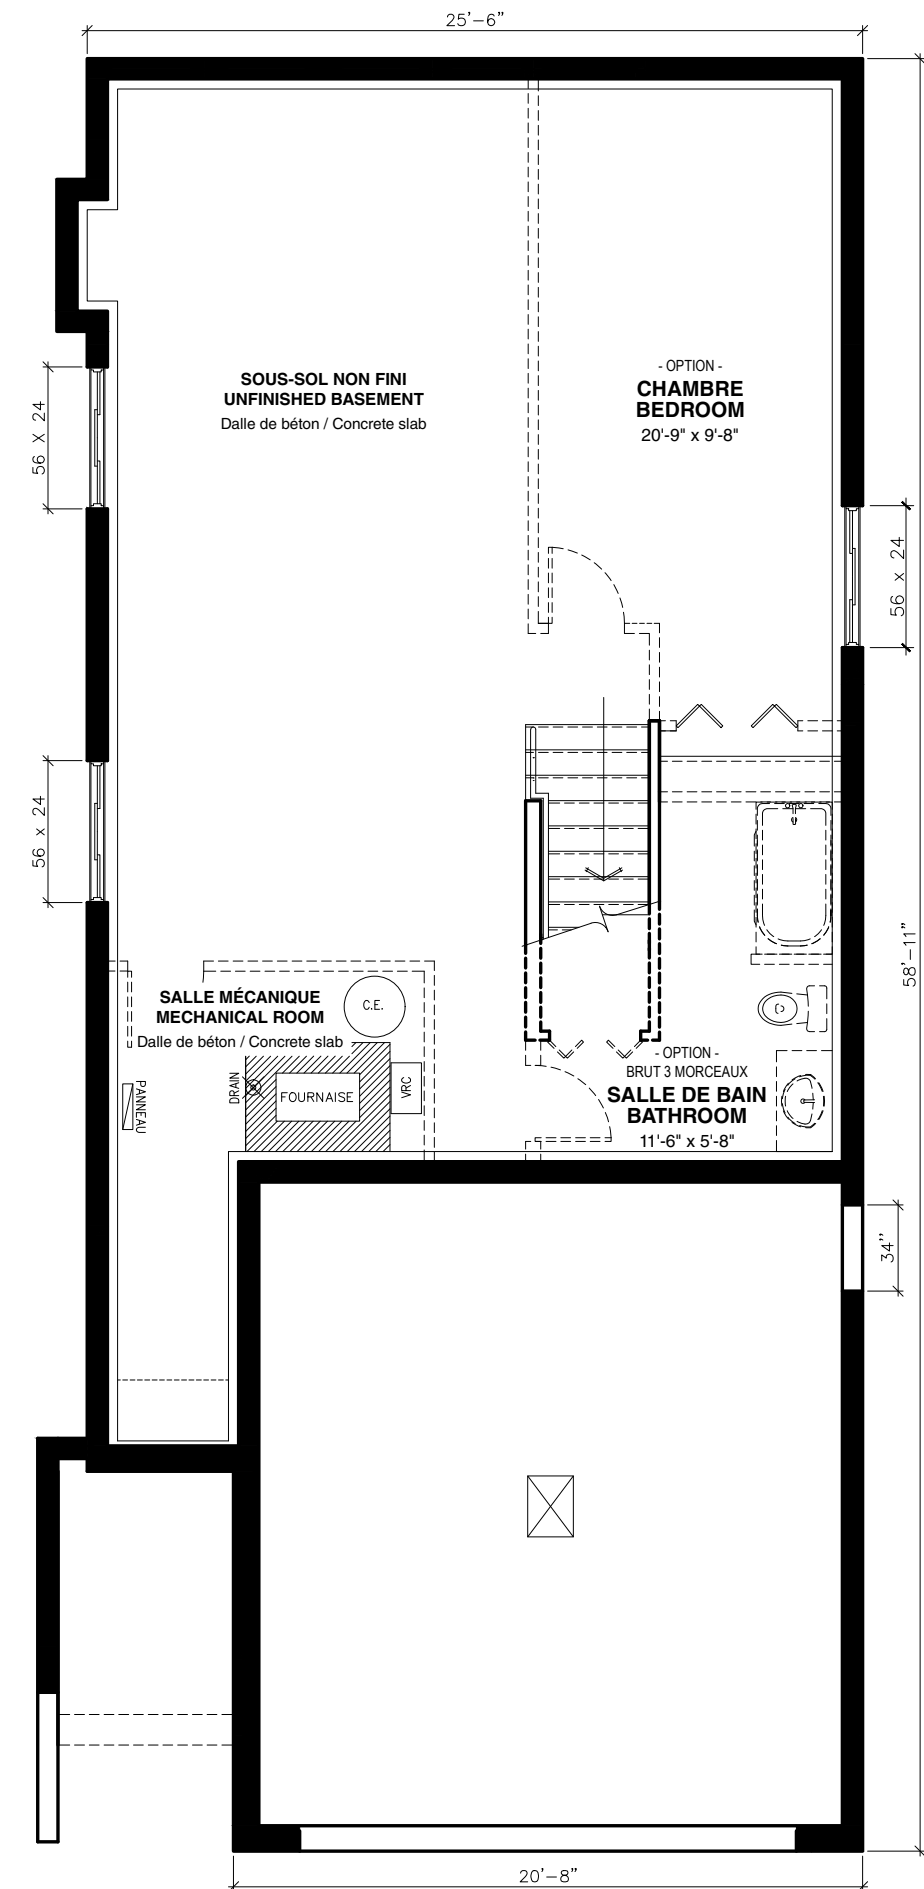

UNIFAMILIALE / MISTRAL

Single-family Home / Mistral

3 chambres
3 bedrooms

1 salle de bain avec bain
1 bathroom with tub

1 salle de bain attenante avec bain et douche
1 en-suite with shower and tub

1 salle d'eau
1 powder room

Brut de plomberie sous dalle pour future salle de bain au sous-sol
Plumbing rough in under slab for future bathroom in basement

SUPERFICIE TOTALE / TOTAL AREA
2 242 pi² / sq.ft.

CE QUI VOUS ATTEND :

- Plafonds de 9 pieds au rez-de-chaussée, 8 pieds à l'étage
- Walk-in dans la chambre des maîtres
- Comptoirs en quartz
- Évier de cuisine double en inox, sous plan et robinet avec bec rétractable
- Bain autoportant de style contemporain
- Douche 36 x 48 pouces avec porte de verre
- Chauffage à air propulsé au gaz naturel
- Foyer au gaz

WHAT YOU CAN EXPECT :

- 9 foot ceilings on main floor, 8 foot ceilings upstairs
- Walk-in closet in master bedroom
- Quartz countertops
- Double stainless steel kitchen sink, undermount and faucet with retractable spout
- Contemporary style freestanding bath
- 36 x 48 inch shower with glass door
- Natural gas powered air heater
- Gas fireplace