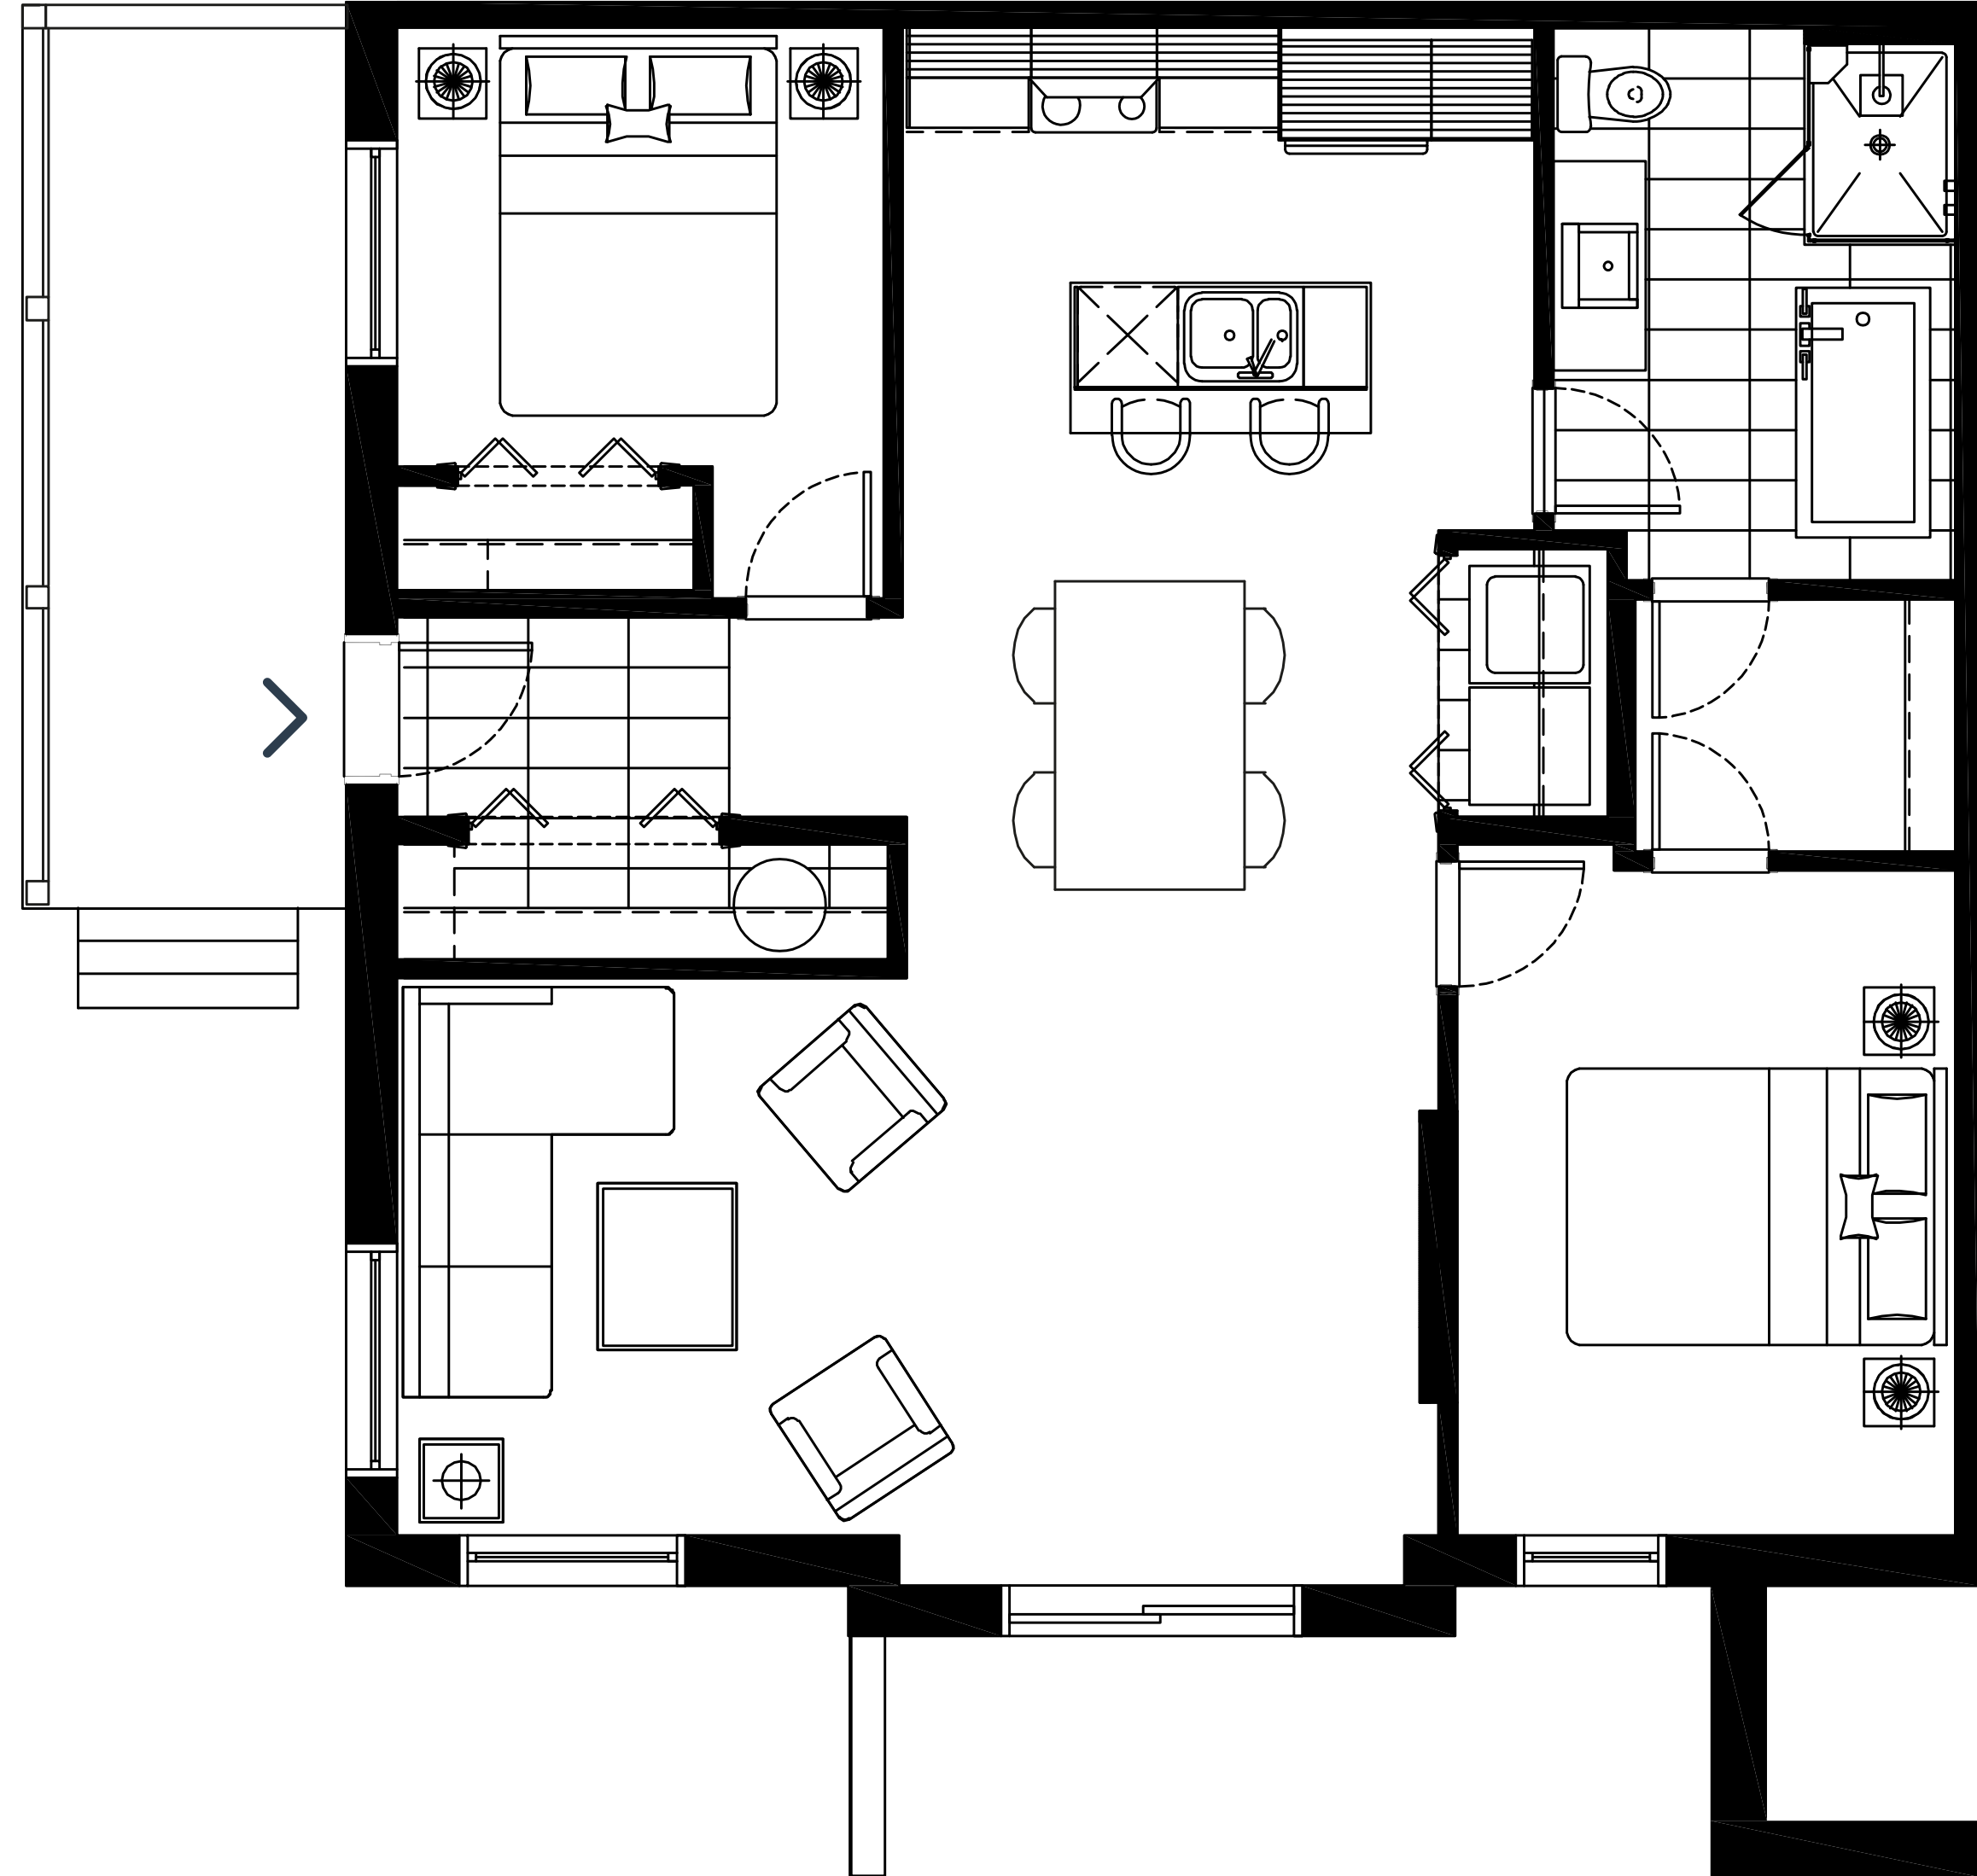

REZ-DE-CHAUSSÉE
GROUND FLOOR

2 Chambres
2 Bedrooms

1 Salle de bain
1 Bathroom

UNITÉS | UNITS

01 & 14

Les mesures sont approximatives. Measurements are approximate.
Ces illustrations sont des dessins d'artiste. Les spécifications et les plans de plancher peuvent changer sans préavis. | These renderings are artist's concepts only. Specifications and floorplans subject to change without notice.

Superficie | Area 1 039 pi² / sq. ft. • Balcons | Balconies 206 pi² / sq. ft. • Total 1 245 pi² / sq. ft.

REZ-DE-CHAUSSÉE
GROUND FLOOR

2 Chambres
2 Bedrooms

1 Salle de bain
1 Bathroom

UNITÉS | UNITS

19 & 32

Superficie | Area 1 039 pi² / sq. ft. • Balcons | Balconies 240 pi² / sq. ft. • Total 1 279 pi² / sq. ft.

2^e ÉTAGE
2nd FLOOR

2 Chambres
2 Bedrooms

1 Salle de bain
1 Bathroom

UNITÉS | UNITS

03, 18, 21, 36

Les mesures sont approximatives. Measurements are approximate.
Ces illustrations sont des dessins d'artiste. Les spécifications et les plans de plancher peuvent changer sans préavis. | These renderings are artist's concepts only. Specifications and floorplans subject to change without notice.