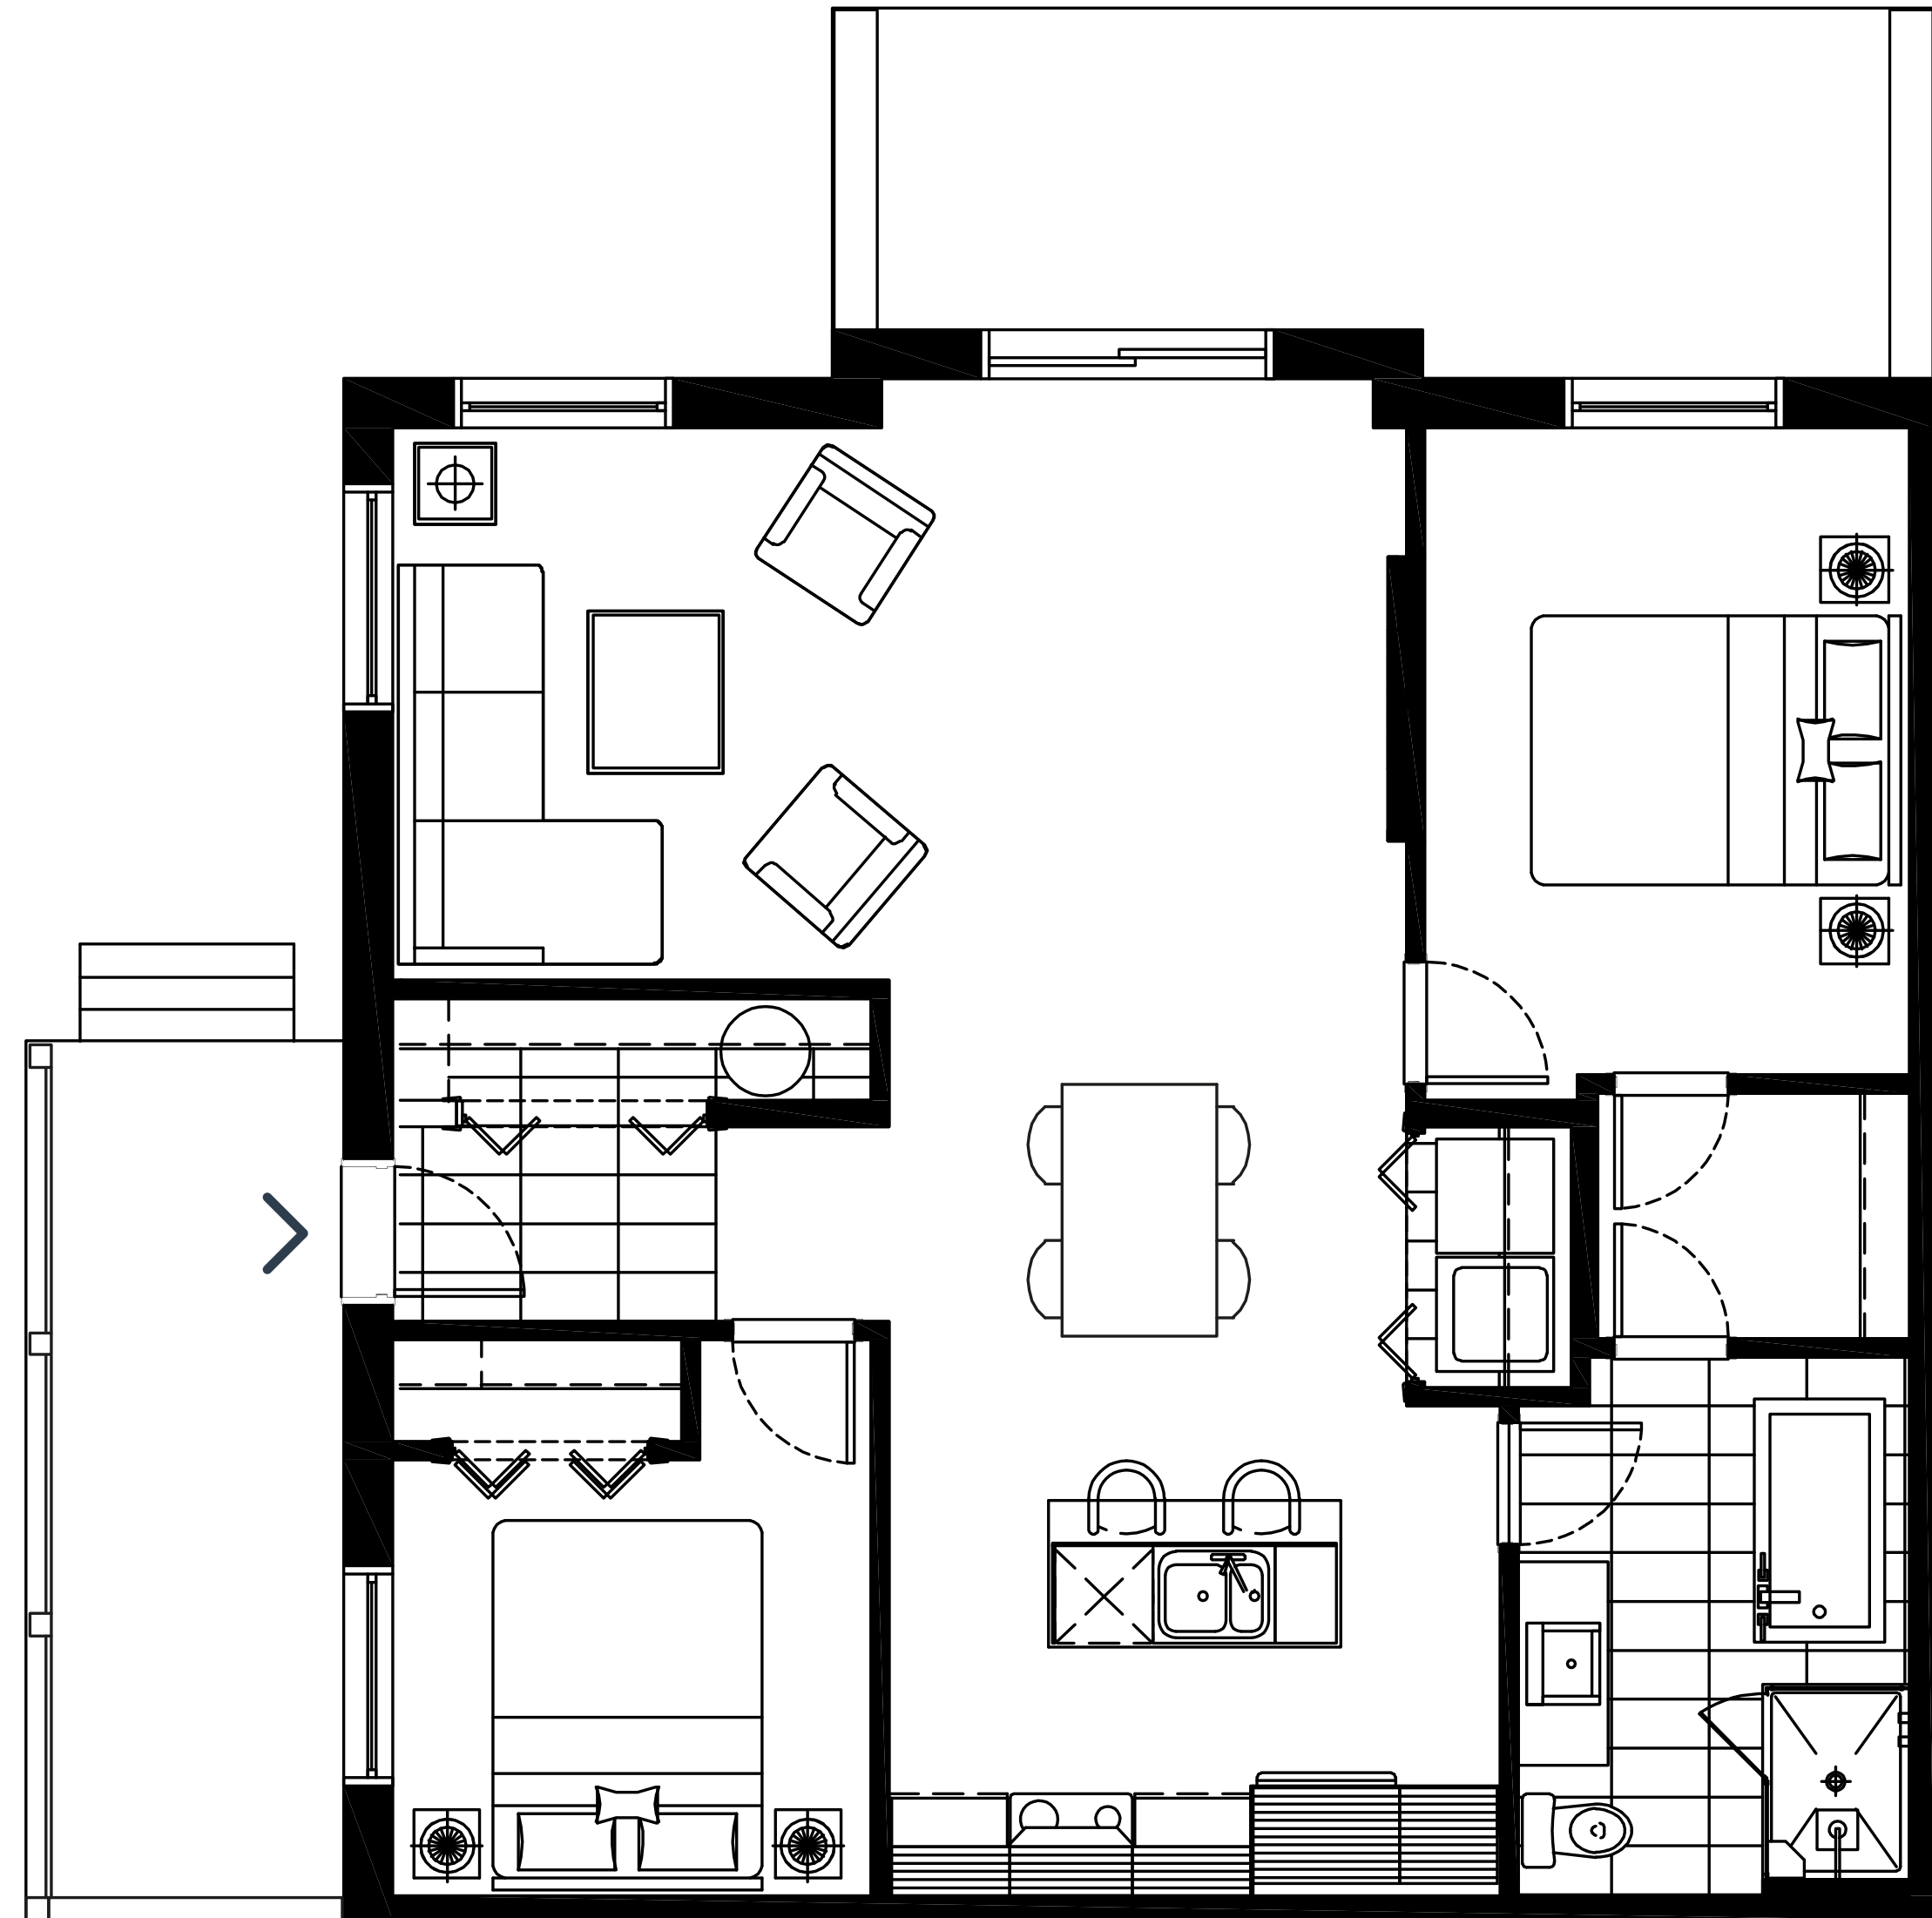

REZ-DE-CHAUSSÉE
GROUND FLOOR

2 Chambres
2 Bedrooms

1 Salle de bain
1 Bathroom

UNITÉS | UNITS

01 & 14

Les mesures sont approximatives. Measurements are approximate.
Ces illustrations sont des dessins d'artiste. Les spécifications et les plans de plancher peuvent changer sans préavis. | These renderings are artist's concepts only. Specifications and floorplans subject to change without notice.

Superficie | Area 1 039 pi² / sq. ft. • Balcons | Balconies 206 pi² / sq. ft. • Total 1 245 pi² / sq. ft.

REZ-DE-CHAUSSÉE
GROUND FLOOR

2 Chambres
2 Bedrooms

1 Salle de bain
1 Bathroom

UNITÉS | UNITS

19 & 32

Superficie | Area 1 039 pi² / sq. ft. • Balcons | Balconies 240 pi² / sq. ft. • Total 1 279 pi² / sq. ft.

2^e ÉTAGE
2nd FLOOR

2 Chambres
2 Bedrooms

1 Salle de bain
1 Bathroom

UNITÉS | UNITS

03, 18, 21, 36

Les mesures sont approximatives. Measurements are approximate.
Ces illustrations sont des dessins d'artiste. Les spécifications et les plans de plancher peuvent changer sans préavis. | These renderings are artist's concepts only. Specifications and floorplans subject to change without notice.