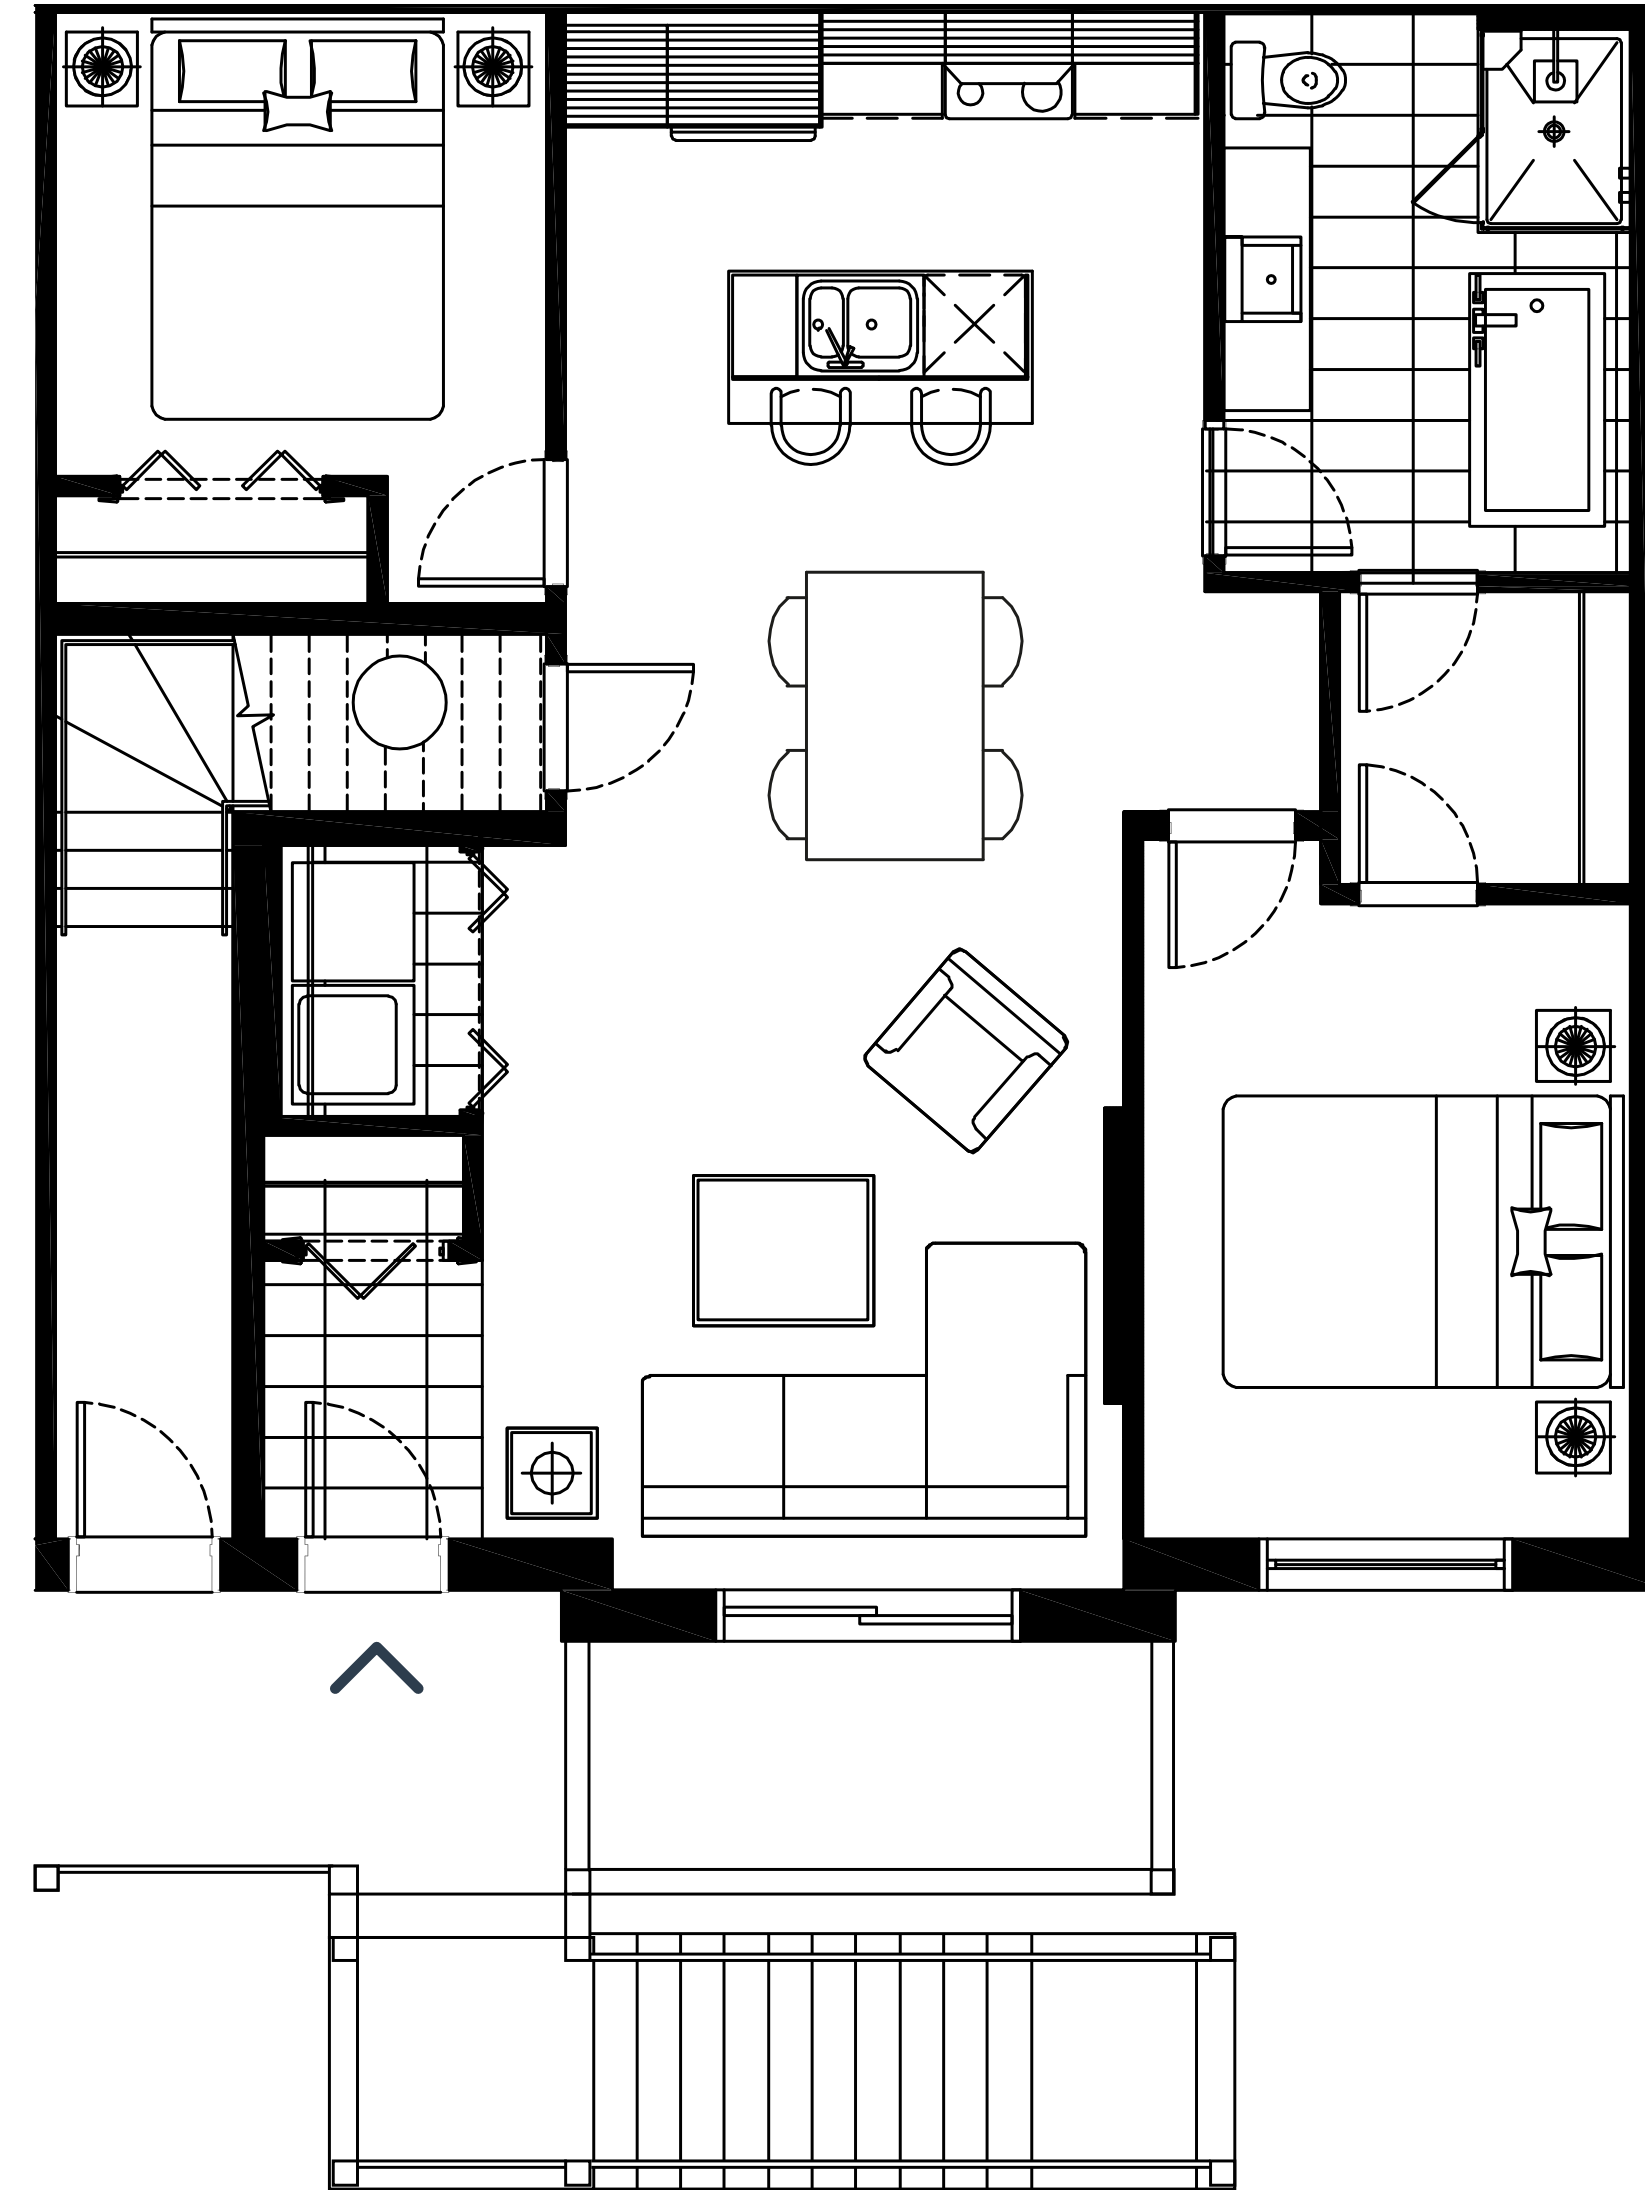

Superficie | Area 1 039 pi² / sq. ft. • Balcons | Balconies 206 pi² / sq. ft. • Total 1 245 pi² / sq. ft.

REZ-DE-CHAUSSÉE
GROUND FLOOR

2 Chambres
2 Bedrooms

1 Salle de bain
1 Bathroom

UNITÉS | UNITS

19 & 32

Superficie | Area 1 031 pi² / sq. ft. • Balcons | Balconies 165 pi² / sq. ft. • Total 1 196 pi² / sq. ft.

2^e ÉTAGE
2nd FLOOR

2 Chambres*
2 Bedrooms*

*La 2^e chambre est une chambre intérieure. The 2nd bedroom is an interior bedroom.

1 Salle de bain
1 Bathroom

UNITÉS | UNITS

06, 09, 12, 15, 24, 27,
30, 33

Les mesures sont approximatives. Measurements are approximate.
Ces illustrations sont des dessins d'artiste. Les spécifications et les plans de plancher peuvent changer sans préavis. | These renderings are artist's concepts only. Specifications and floorplans subject to change without notice.

Superficie | Area 1 031 pi² / sq. ft. • **Balcon | Balcony** 58 pi² / sq. ft. • **Total** 1 089 pi² / sq. ft.