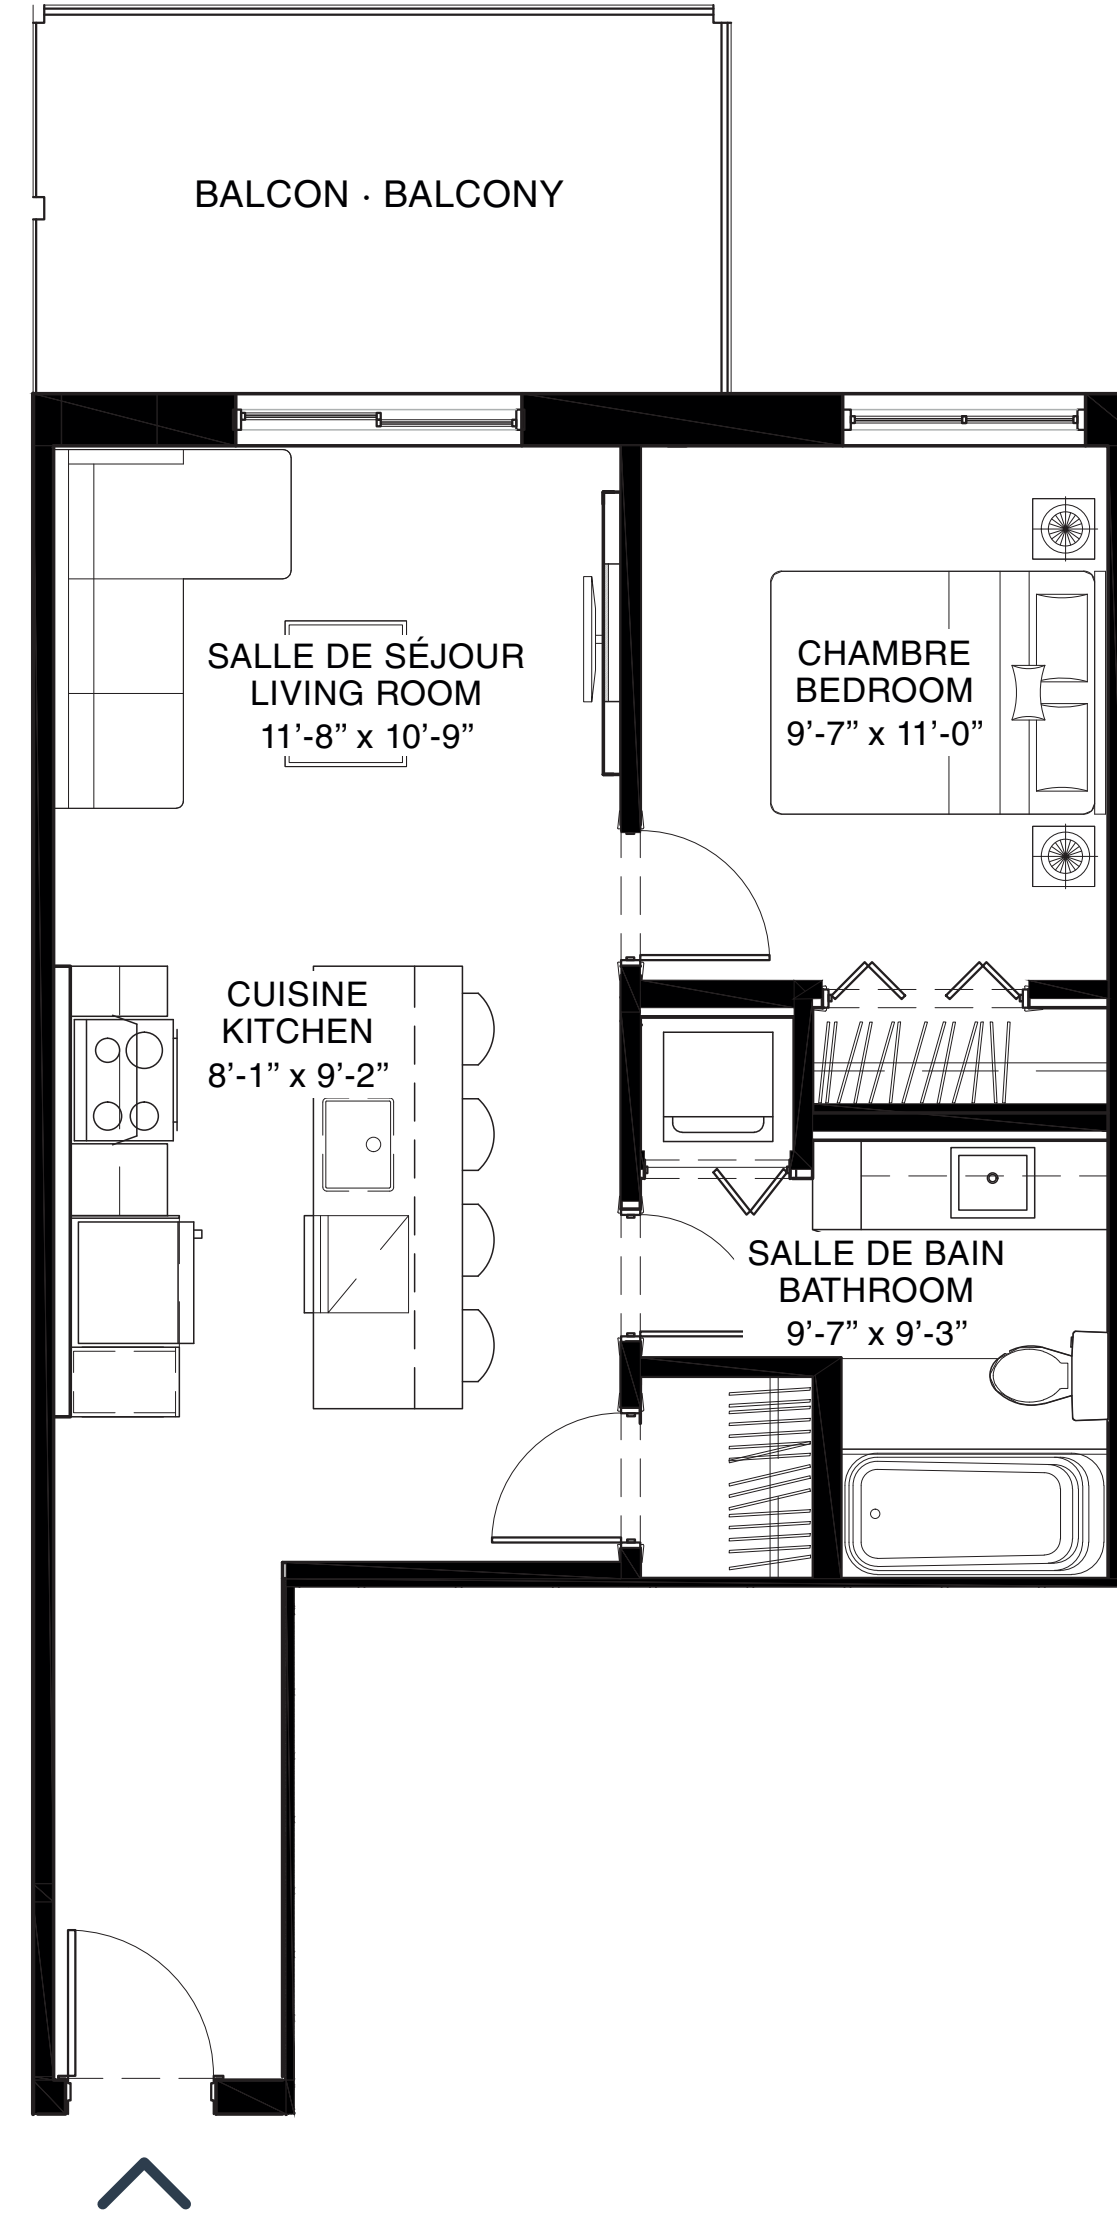

**Superficie | Area** 517pi<sup>2</sup> / sq. ft. • **Balcon | Balcony** 115 pi<sup>2</sup> / sq. ft. • **Total** 632 pi<sup>2</sup> / sq. ft.

**2<sup>e</sup> ÉTAGE AU PENTHOUSE**  
**2<sup>nd</sup> FLOOR TO PENTHOUSE**

**1 Chambre**  
1 Bedroom

**1 Salle de bain**  
1 Bathroom

**UNITÉS | UNITS**

206 à/to 406

— RUE DE LA BONNE-RENOMMÉE —

**Les mesures sont approximatives. Measurements are approximate.**  
Ces illustrations sont des dessins d'artiste. Les spécifications et les plans de plancher peuvent changer sans préavis. | These renderings are artist's concepts only. Specifications and floorplans subject to change without notice.

**Superficie | Area** 603 pi<sup>2</sup> / sq. ft.

• **Balcon | Balcony** 115 pi<sup>2</sup> / sq. ft.

• **Total** 718 pi<sup>2</sup> / sq. ft.

**2<sup>e</sup> ÉTAGE AU PENTHOUSE**  
**2<sup>nd</sup> FLOOR TO PENTHOUSE**

**1 Chambre**  
1 Bedroom

**1 Salle de bain**  
1 Bathroom

**UNITÉS | UNITS**

209 à/to 409, 403

— RUE DE LA BONNE-RENOMMÉE —

**Superficie | Area** 623 pi<sup>2</sup> / sq. ft. • **Balcon | Balcony** 115 pi<sup>2</sup> / sq. ft. • **Total** 738 pi<sup>2</sup> / sq. ft.