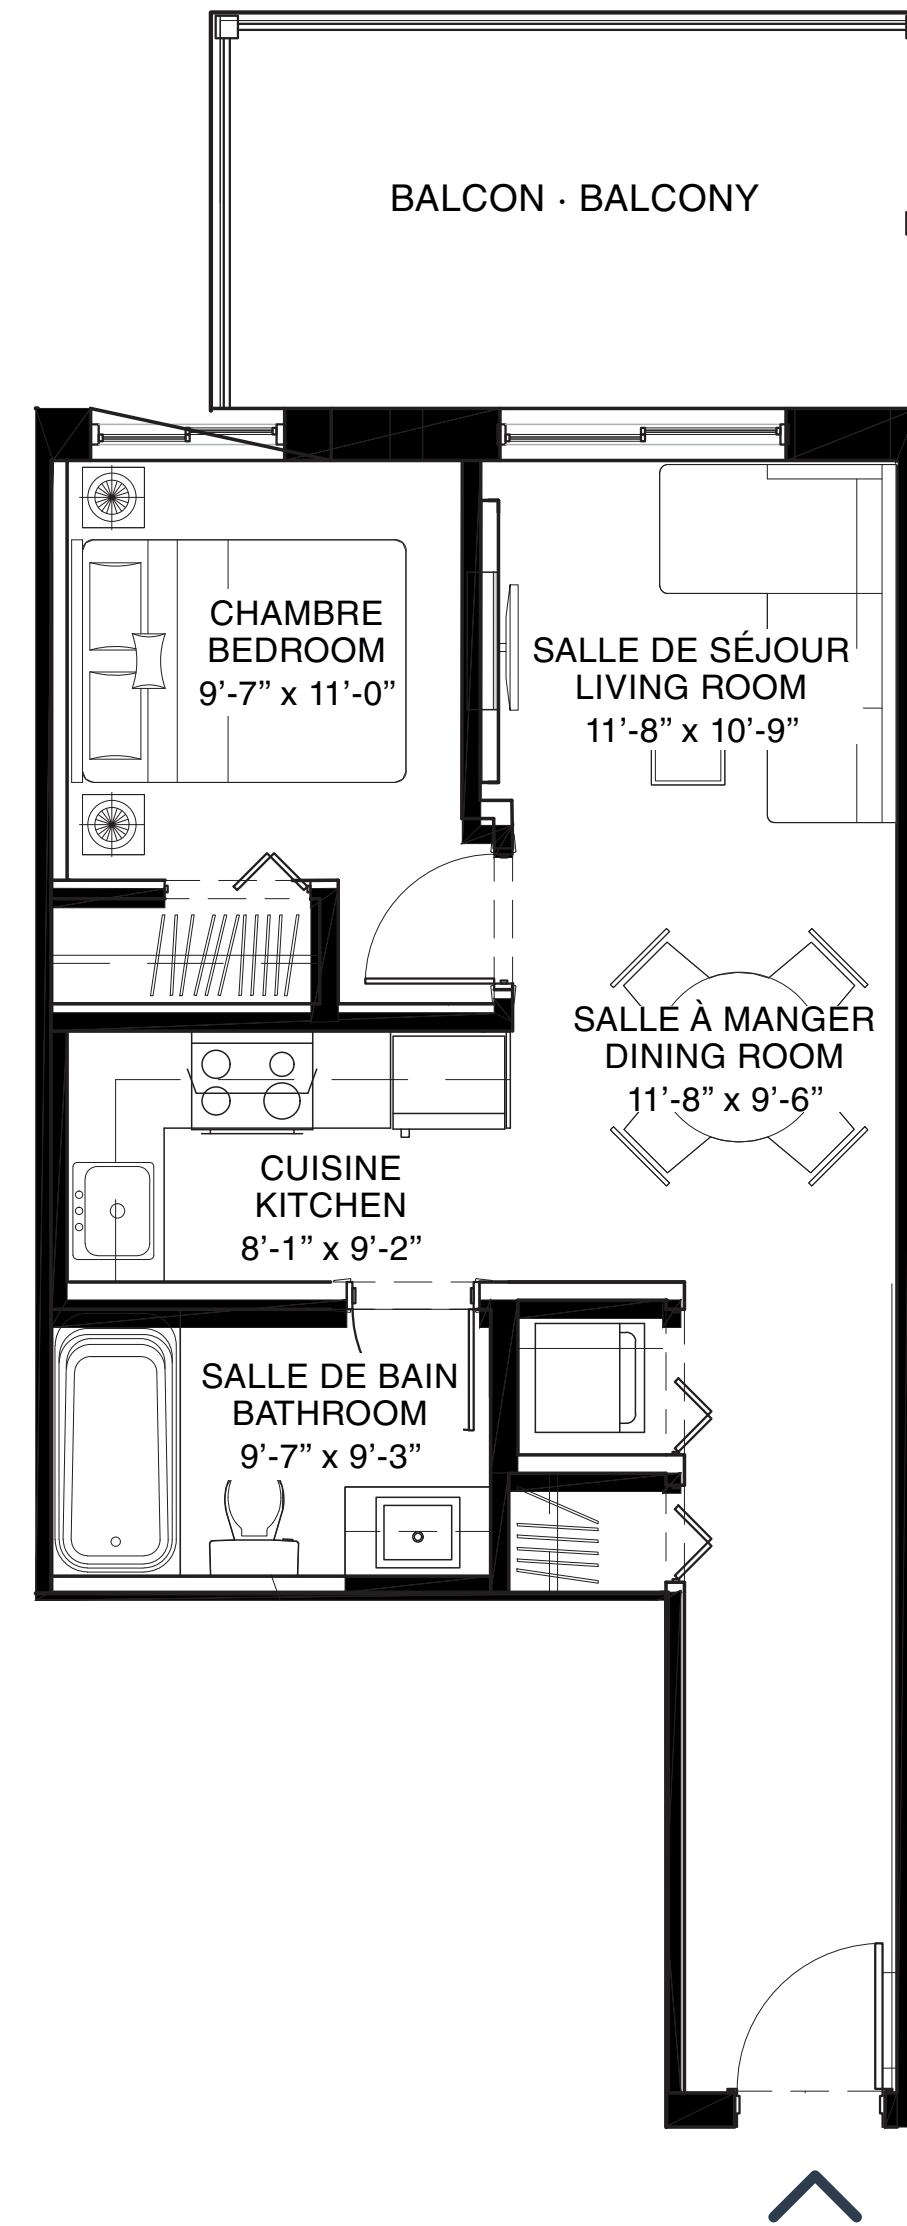

**REZ-DE-CHAUSSÉE AU 3<sup>e</sup> ÉTAGE**  
GROUND FLOOR TO 3<sup>rd</sup> FLOOR

**1 Chambre**  
1 Bedroom

**1 Salle de bain**  
1 Bathroom

**UNITÉS | UNITS**

103 à/to 303, 109

**Les mesures sont approximatives. Measurements are approximate.**  
Ces illustrations sont des dessins d'artiste. Les spécifications et les plans de plancher peuvent changer sans préavis. | These renderings are artist's concepts only. Specifications and floorplans subject to change without notice.

**Superficie | Area** 517pi<sup>2</sup> / sq. ft. • **Balcon | Balcony** 115 pi<sup>2</sup> / sq. ft. • **Total** 632 pi<sup>2</sup> / sq. ft.

**2<sup>e</sup> ÉTAGE AU PENTHOUSE**  
**2<sup>nd</sup> FLOOR TO PENTHOUSE**

**1 Chambre**  
1 Bedroom

**1 Salle de bain**  
1 Bathroom

**UNITÉS | UNITS**

206 à/to 406

— RUE DE LA BONNE-RENOMMÉE —

**Les mesures sont approximatives. Measurements are approximate.**  
Ces illustrations sont des dessins d'artiste. Les spécifications et les plans de plancher peuvent changer sans préavis. | These renderings are artist's concepts only. Specifications and floorplans subject to change without notice.

**1 Chambre**  
1 Bedroom

**1 Salle de bain**  
1 Bathroom

**UNITÉS | UNITS**

209 à/to 409, 403

— RUE DE LA BONNE-RENOMMÉE —

**Superficie | Area** 623 pi<sup>2</sup> / sq. ft. • **Balcon | Balcony** 115 pi<sup>2</sup> / sq. ft. • **Total** 738 pi<sup>2</sup> / sq. ft.