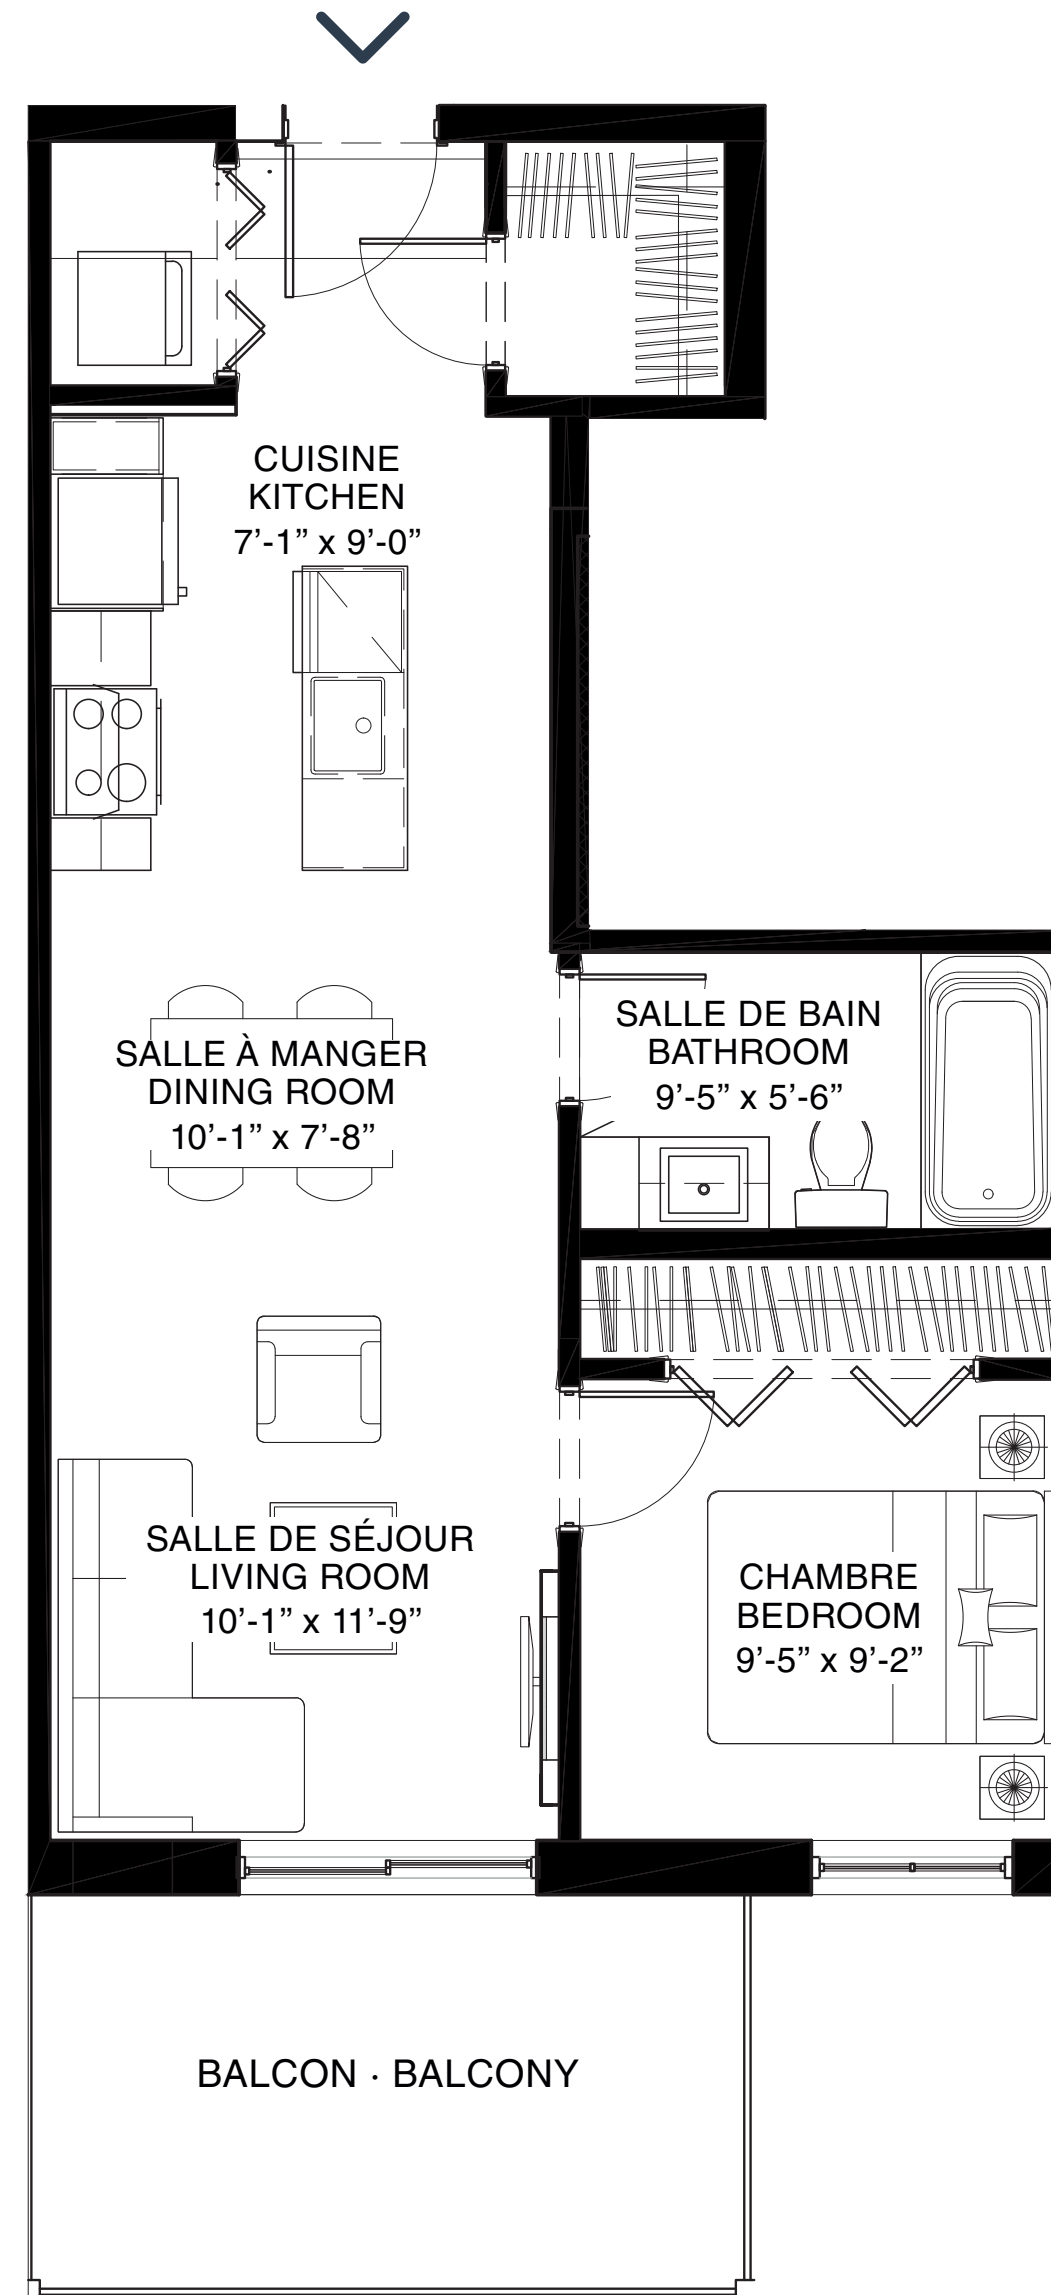

**REZ-DE-CHAUSSÉE AU 3<sup>e</sup> ÉTAGE**  
GROUND FLOOR TO 3<sup>rd</sup> FLOOR

**1 Chambre**  
1 Bedroom

**1 Salle de bain**  
1 Bathroom

**UNITÉS | UNITS**

103 à/to 303, 109

**Les mesures sont approximatives. Measurements are approximate.**  
Ces illustrations sont des dessins d'artiste. Les spécifications et les plans de plancher peuvent changer sans préavis. | These renderings are artist's concepts only. Specifications and floorplans subject to change without notice.

**Superficie | Area** 517pi<sup>2</sup> / sq. ft. • **Balcon | Balcony** 115 pi<sup>2</sup> / sq. ft. • **Total** 632 pi<sup>2</sup> / sq. ft.

**2<sup>e</sup> ÉTAGE AU PENTHOUSE**  
**2<sup>nd</sup> FLOOR TO PENTHOUSE**

**1 Chambre**  
1 Bedroom

**1 Salle de bain**  
1 Bathroom

**UNITÉS | UNITS**

206 à/to 406

— RUE DE LA BONNE-RENOMMÉE —

**Les mesures sont approximatives. Measurements are approximate.**  
Ces illustrations sont des dessins d'artiste. Les spécifications et les plans de plancher peuvent changer sans préavis. | These renderings are artist's concepts only. Specifications and floorplans subject to change without notice.

**1 Chambre**  
1 Bedroom

**1 Salle de bain**  
1 Bathroom

**UNITÉS | UNITS**

209 à/to 409, 403

— RUE DE LA BONNE-RENOMMÉE —

**Superficie | Area** 623 pi<sup>2</sup> / sq. ft. • **Balcon | Balcony** 115 pi<sup>2</sup> / sq. ft. • **Total** 738 pi<sup>2</sup> / sq. ft.