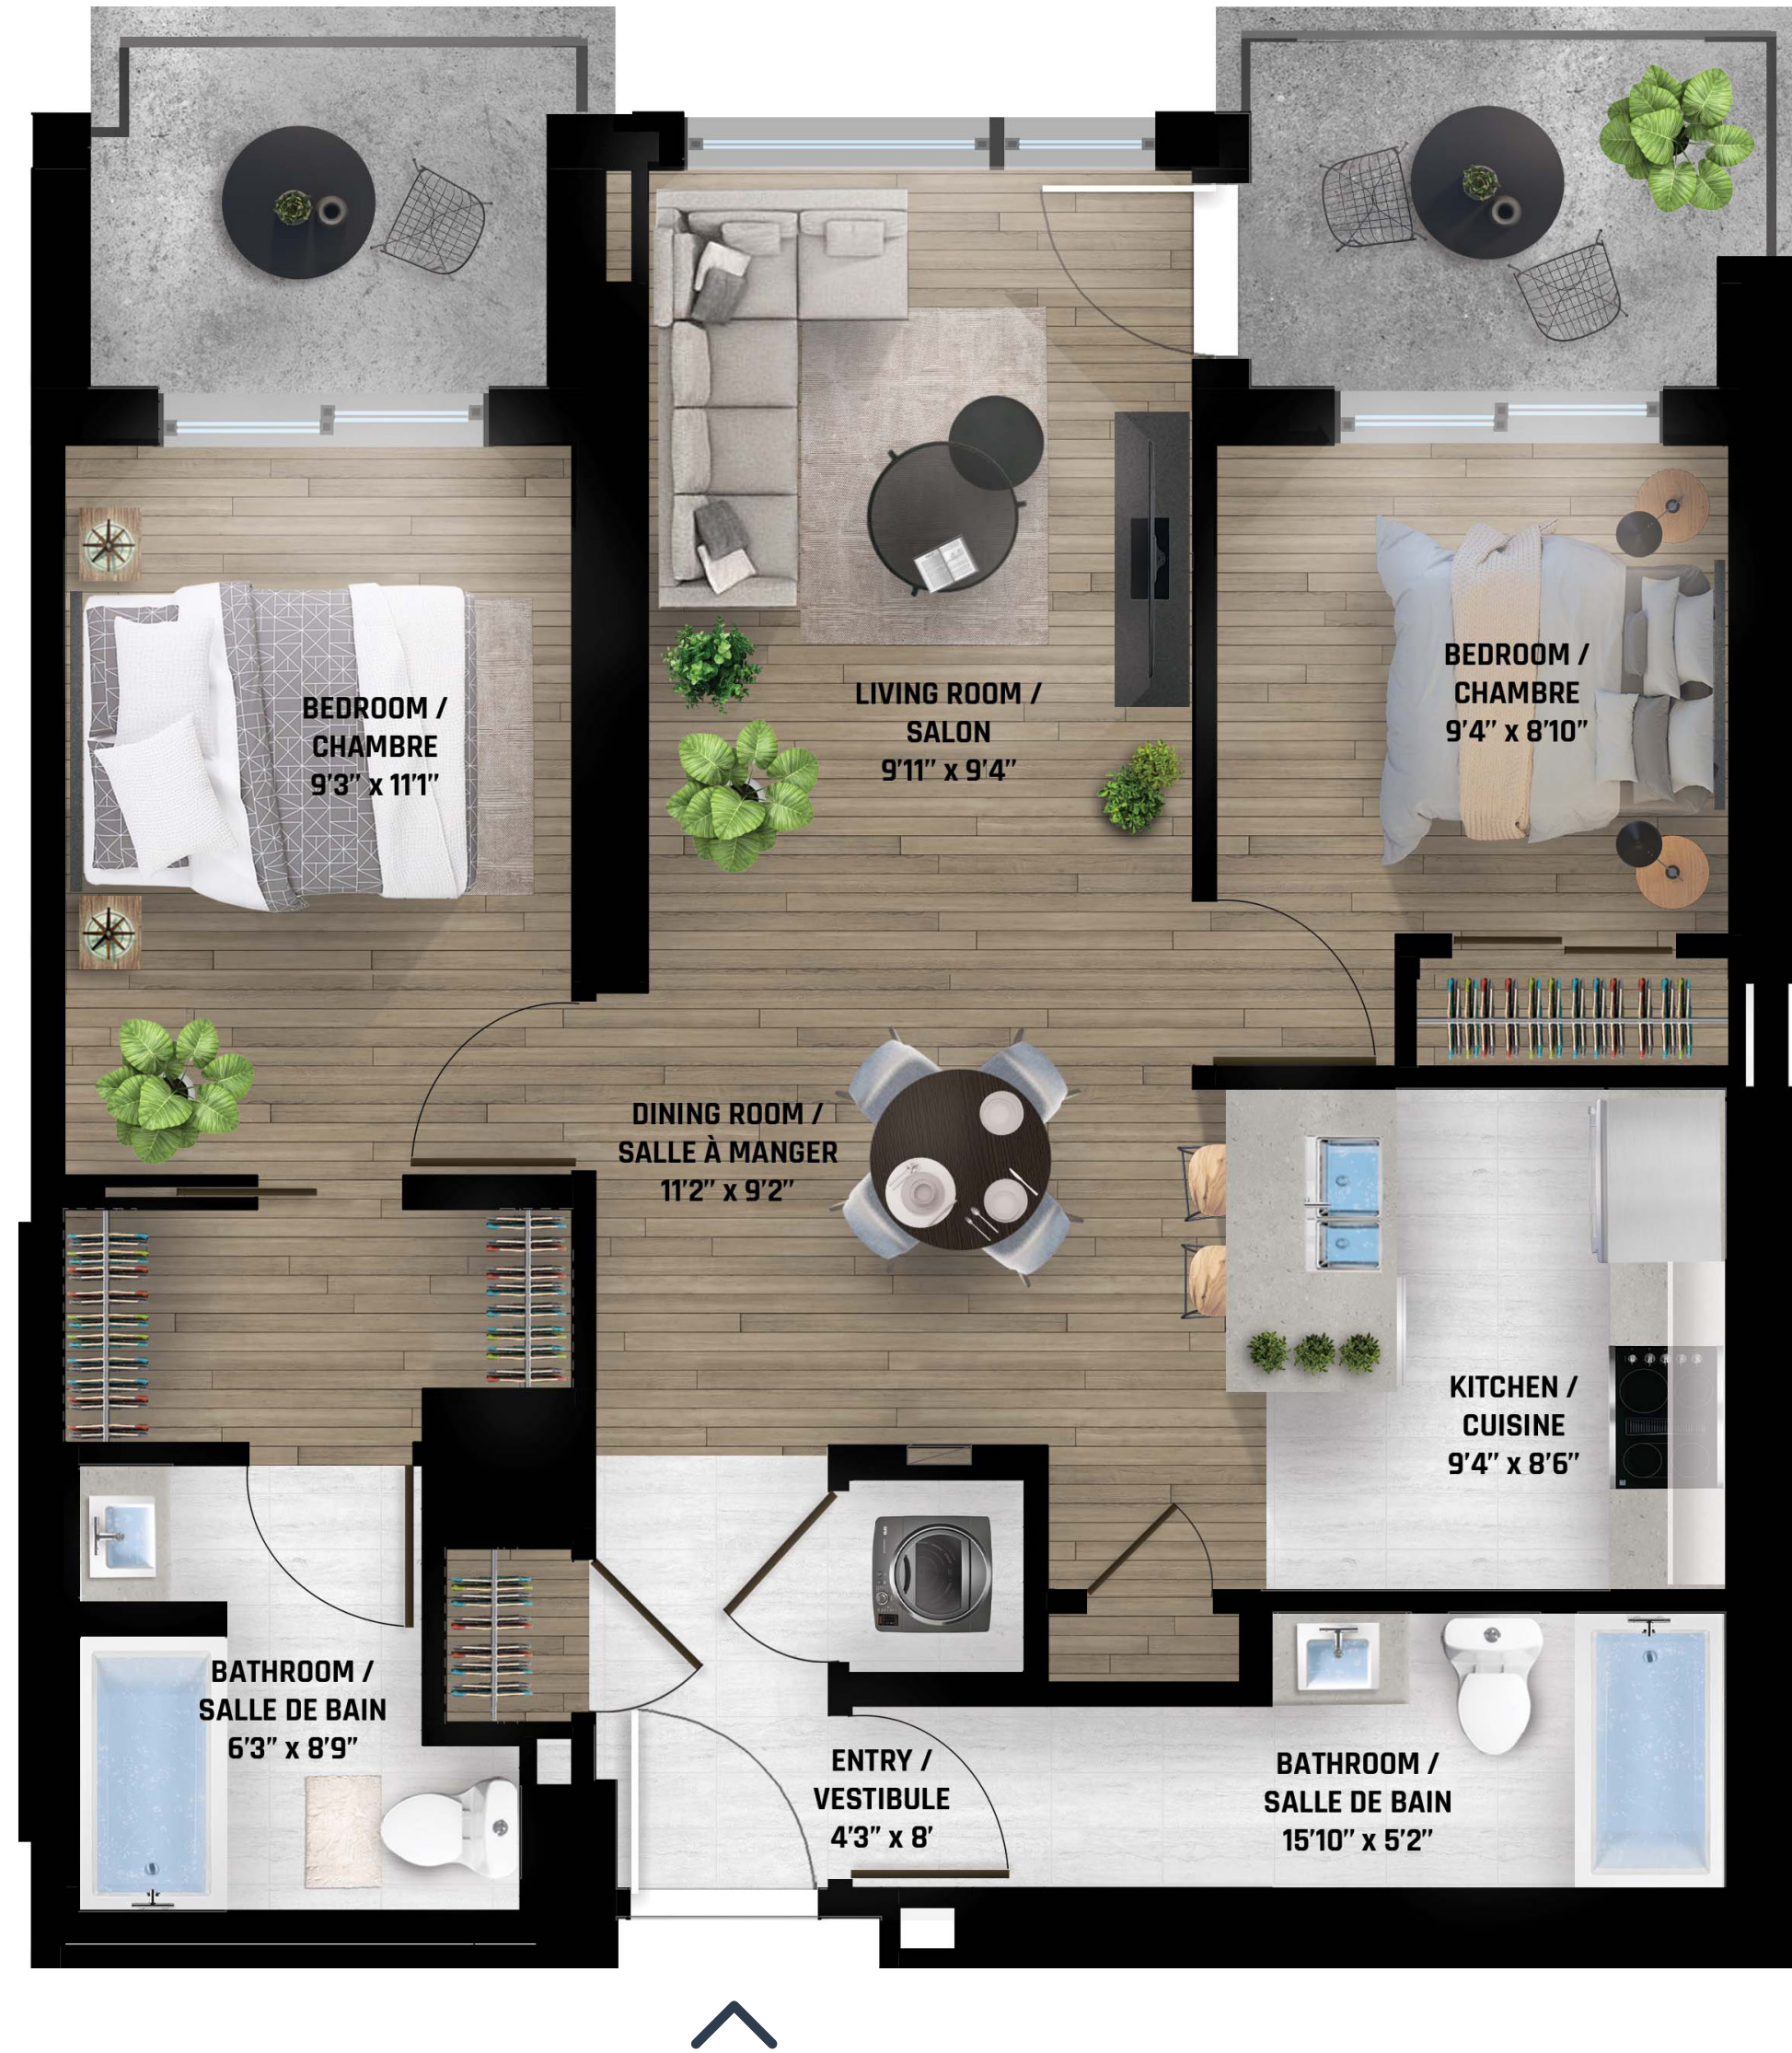

13th FLOOR 13^e ÉTAGE

2 Bedrooms
2 Chambres

2 Bathrooms
2 Salles de bain

UNIT | UNITÉ

PH01

Measurements are approximate. Les mesures sont approximatives.
These renderings are artist's concepts only. Specifications and floorplans subject to change without notice. | Ces illustrations sont des dessins d'artiste. Les spécifications et les plans de plancher peuvent changer sans préavis.

Area | Superficie 948 sq. ft. / pi² • **Balconies | Balcons** 64 sq. ft. / pi² • **Total** 1,012 sq. ft. / pi²

13th FLOOR 13^e ÉTAGE

2 Bedrooms
2 Chambres

2 Bathrooms
2 Salles de bain

UNIT | UNITÉ

PH02

Measurements are approximate. Les mesures sont approximatives.
These renderings are artist's concepts only. Specifications and floorplans subject to change without notice. | Ces illustrations sont des dessins d'artiste. Les spécifications et les plans de plancher peuvent changer sans préavis.

Area | Superficie 1,297 sq. ft. / pi² • **Balcony | Balcon** 118 sq. ft. / pi² • **Total** 1,415 sq. ft. / pi²

13th FLOOR 13^e ÉTAGE

1 Interior bedroom
1 Chambre intérieure

1 Bathroom
1 Salle de bain

UNIT | UNITÉ