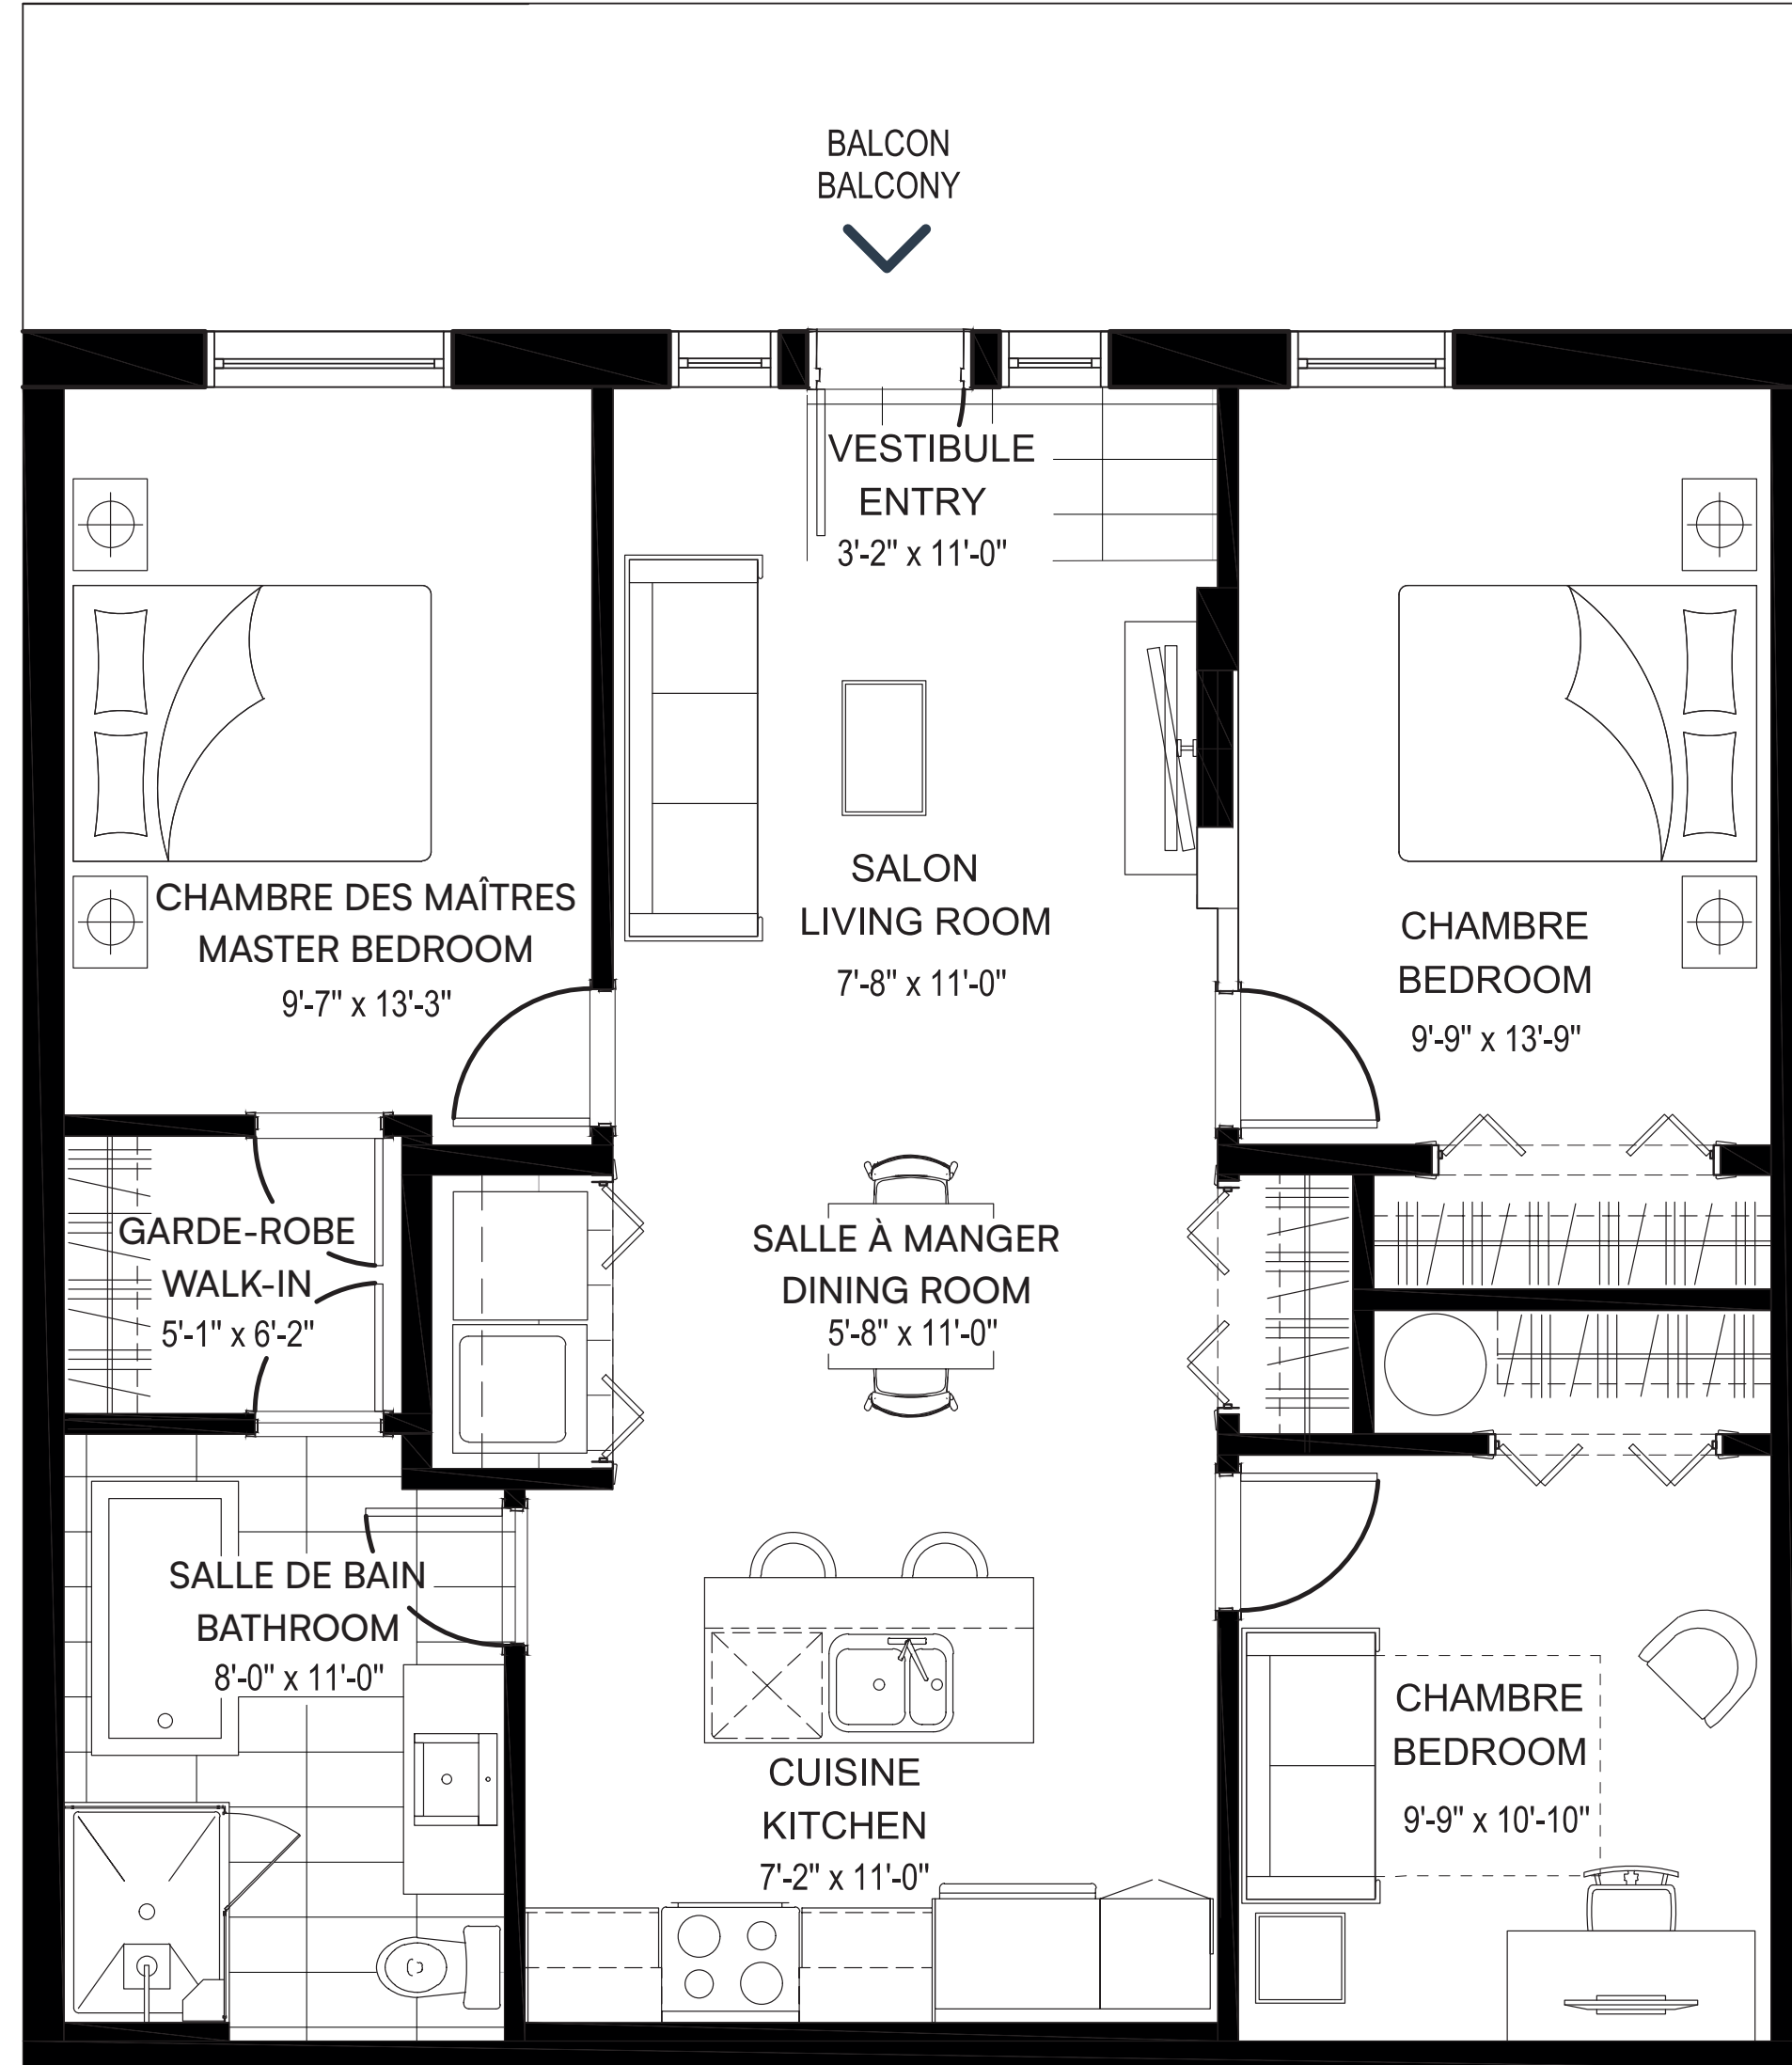

REZ-DE-CHAUSSÉE
GROUND FLOOR

3 Chambres*
3 Bedrooms*

*La 3^e chambre est une chambre intérieure. The 3rd bedroom is an interior bedroom.

1 Salle de bain
1 Bathroom

UNITÉS | UNITS

02, 07

CH. MORLEY-WALTERS

Les mesures sont approximatives. Measurements are approximate.
Ces illustrations sont des dessins d'artiste. Les spécifications et les plans de plancher peuvent changer sans préavis. | These renderings are artist's concepts only. Specifications and floorplans subject to change without notice.

Superficie | Area 1 017 pi² / sq. ft. • **Balcon | Balcony** 165 pi² / sq. ft. • **Total** 1 182 pi² / sq. ft.

REZ-DE-CHAUSSÉE
GROUND FLOOR

3 Chambres*
3 Bedrooms*

*La 3^e chambre est une chambre intérieure. The 3rd bedroom is an interior bedroom.

1 Salle de bain
1 Bathroom

UNITÉS | UNITS

14, 19

CH. MORLEY-WALTERS

Les mesures sont approximatives. Measurements are approximate.
Ces illustrations sont des dessins d'artiste. Les spécifications et les plans de plancher peuvent changer sans préavis. | These renderings are artist's concepts only. Specifications and floorplans subject to change without notice.

Superficie | Area 1 017 pi² / sq. ft. • **Balcon | Balcony** 192 pi² / sq. ft. • **Total** 1 209 pi² / sq. ft.