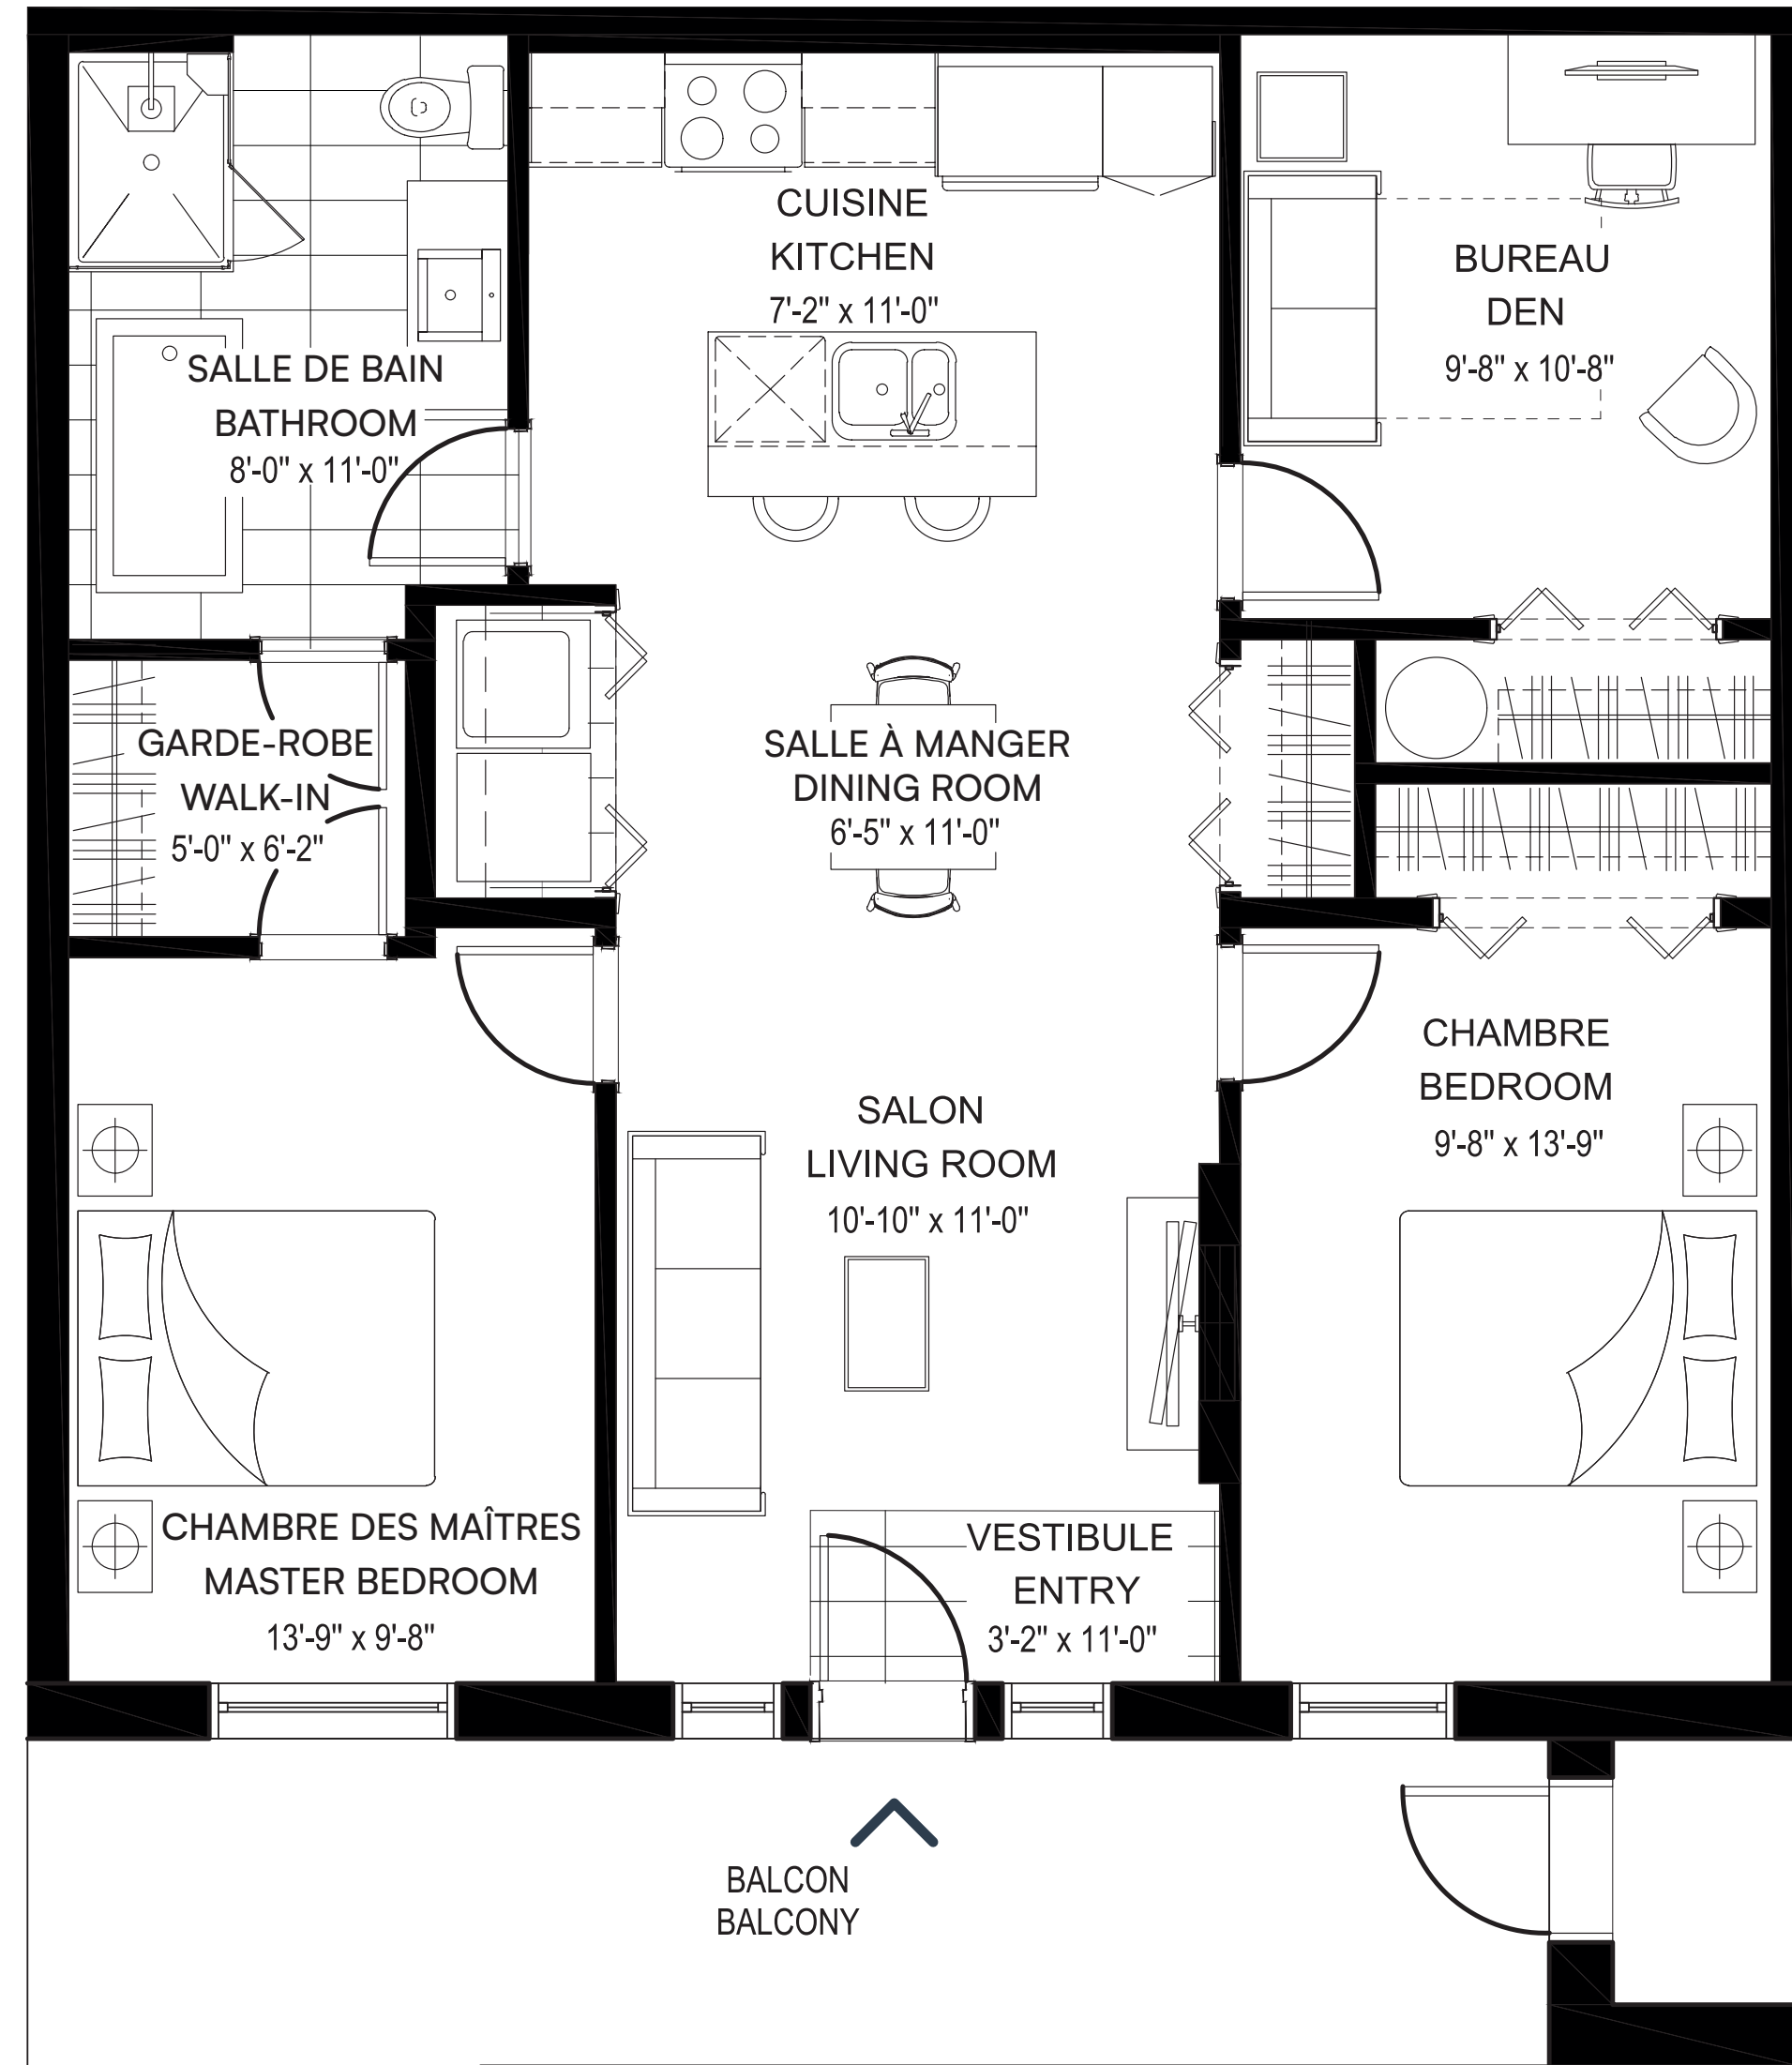

REZ-DE-CHAUSSÉE
GROUND FLOOR

3 Chambres*
3 Bedrooms*

*La 3^e chambre est une chambre intérieure. The 3rd bedroom is an interior bedroom.

1 Salle de bain
1 Bathroom

UNITÉS | UNITS

02, 07

CH. MORLEY-WALTERS

Les mesures sont approximatives. Measurements are approximate.
Ces illustrations sont des dessins d'artiste. Les spécifications et les plans de plancher peuvent changer sans préavis. | These renderings are artist's concepts only. Specifications and floorplans subject to change without notice.

Superficie | Area 1 017 pi² / sq. ft. • **Balcon | Balcony** 165 pi² / sq. ft. • **Total** 1 182 pi² / sq. ft.

REZ-DE-CHAUSSÉE
GROUND FLOOR

3 Chambres*
3 Bedrooms*

*La 3^e chambre est une chambre intérieure. The 3rd bedroom is an interior bedroom.

1 Salle de bain
1 Bathroom

UNITÉS | UNITS

14, 19

CH. MORLEY-WALTERS

Les mesures sont approximatives. Measurements are approximate.
Ces illustrations sont des dessins d'artiste. Les spécifications et les plans de plancher peuvent changer sans préavis. | These renderings are artist's concepts only. Specifications and floorplans subject to change without notice.

Superficie | Area 1 017 pi² / sq. ft. • **Balcon | Balcony** 192 pi² / sq. ft. • **Total** 1 209 pi² / sq. ft.