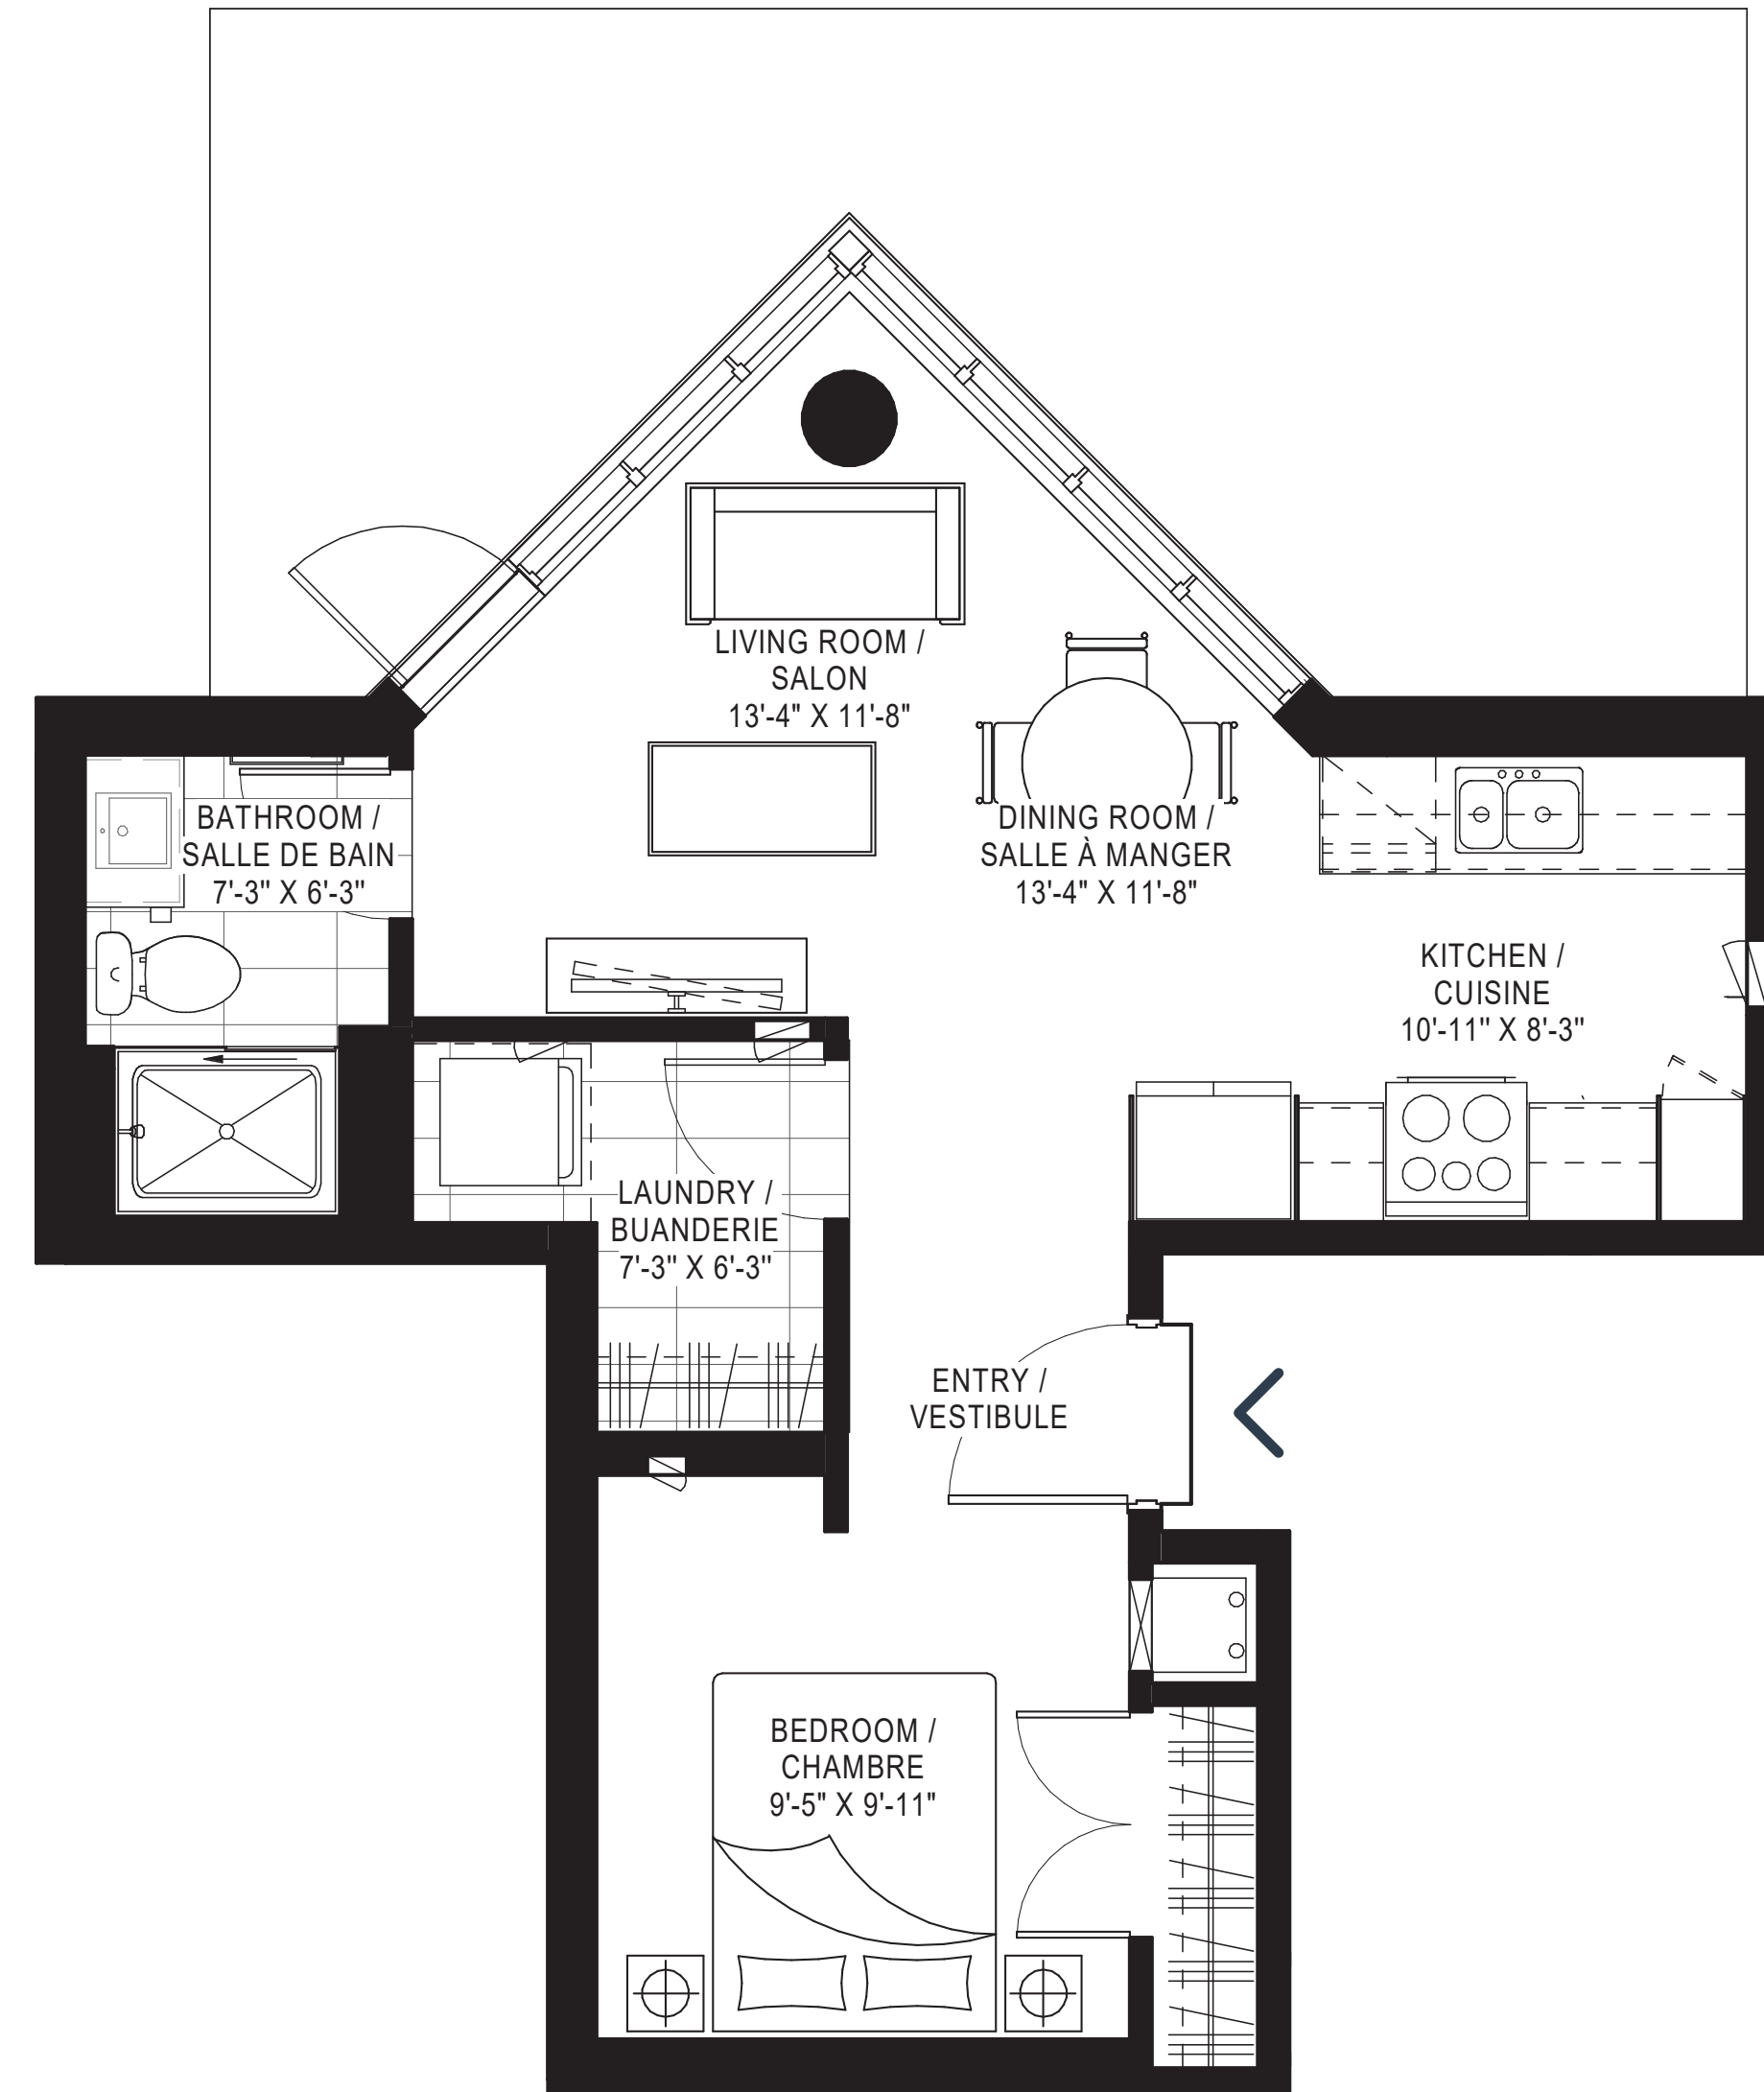

GROUND FLOOR
REZ-DE-CHAUSSÉE

1 Bedroom
1 Chambre

1 Bathroom
1 Salle de bain

UNIT | UNITÉ

101

Measurements are approximate. Les mesures sont approximatives.
These renderings are artist's concepts only. Specifications and floorplans subject to change without notice. | Ces illustrations sont des dessins d'artiste. Les spécifications et les plans de plancher peuvent changer sans préavis.

Area | Superficie 874 sq. ft. / pi² • **Balcony | Balcon** 260 sq. ft. / pi² • **Total** 1,134 sq. ft. / pi²

GROUND FLOOR
REZ-DE-CHAUSSÉE

Studio

1 Bathroom
1 Salle de bain

UNIT | UNITÉ

102

Measurements are approximate. Les mesures sont approximatives.
These renderings are artist's concepts only. Specifications and floorplans subject to change without notice. | Ces illustrations sont des dessins d'artiste. Les spécifications et les plans de plancher peuvent changer sans préavis.

Area | Superficie 552 sq. ft. / pi² • **Balcony | Balcon** 260 sq. ft. / pi² • **Total** 812 sq. ft. / pi²

GROUND FLOOR
REZ-DE-CHAUSSÉE

Studio

1 Bathroom
1 Salle de bain

UNIT | UNITÉ

107

Measurements are approximate. Les mesures sont approximatives.
These renderings are artist's concepts only. Specifications and floorplans subject to change without notice. | Ces illustrations sont des dessins d'artiste. Les spécifications et les plans de plancher peuvent changer sans préavis.