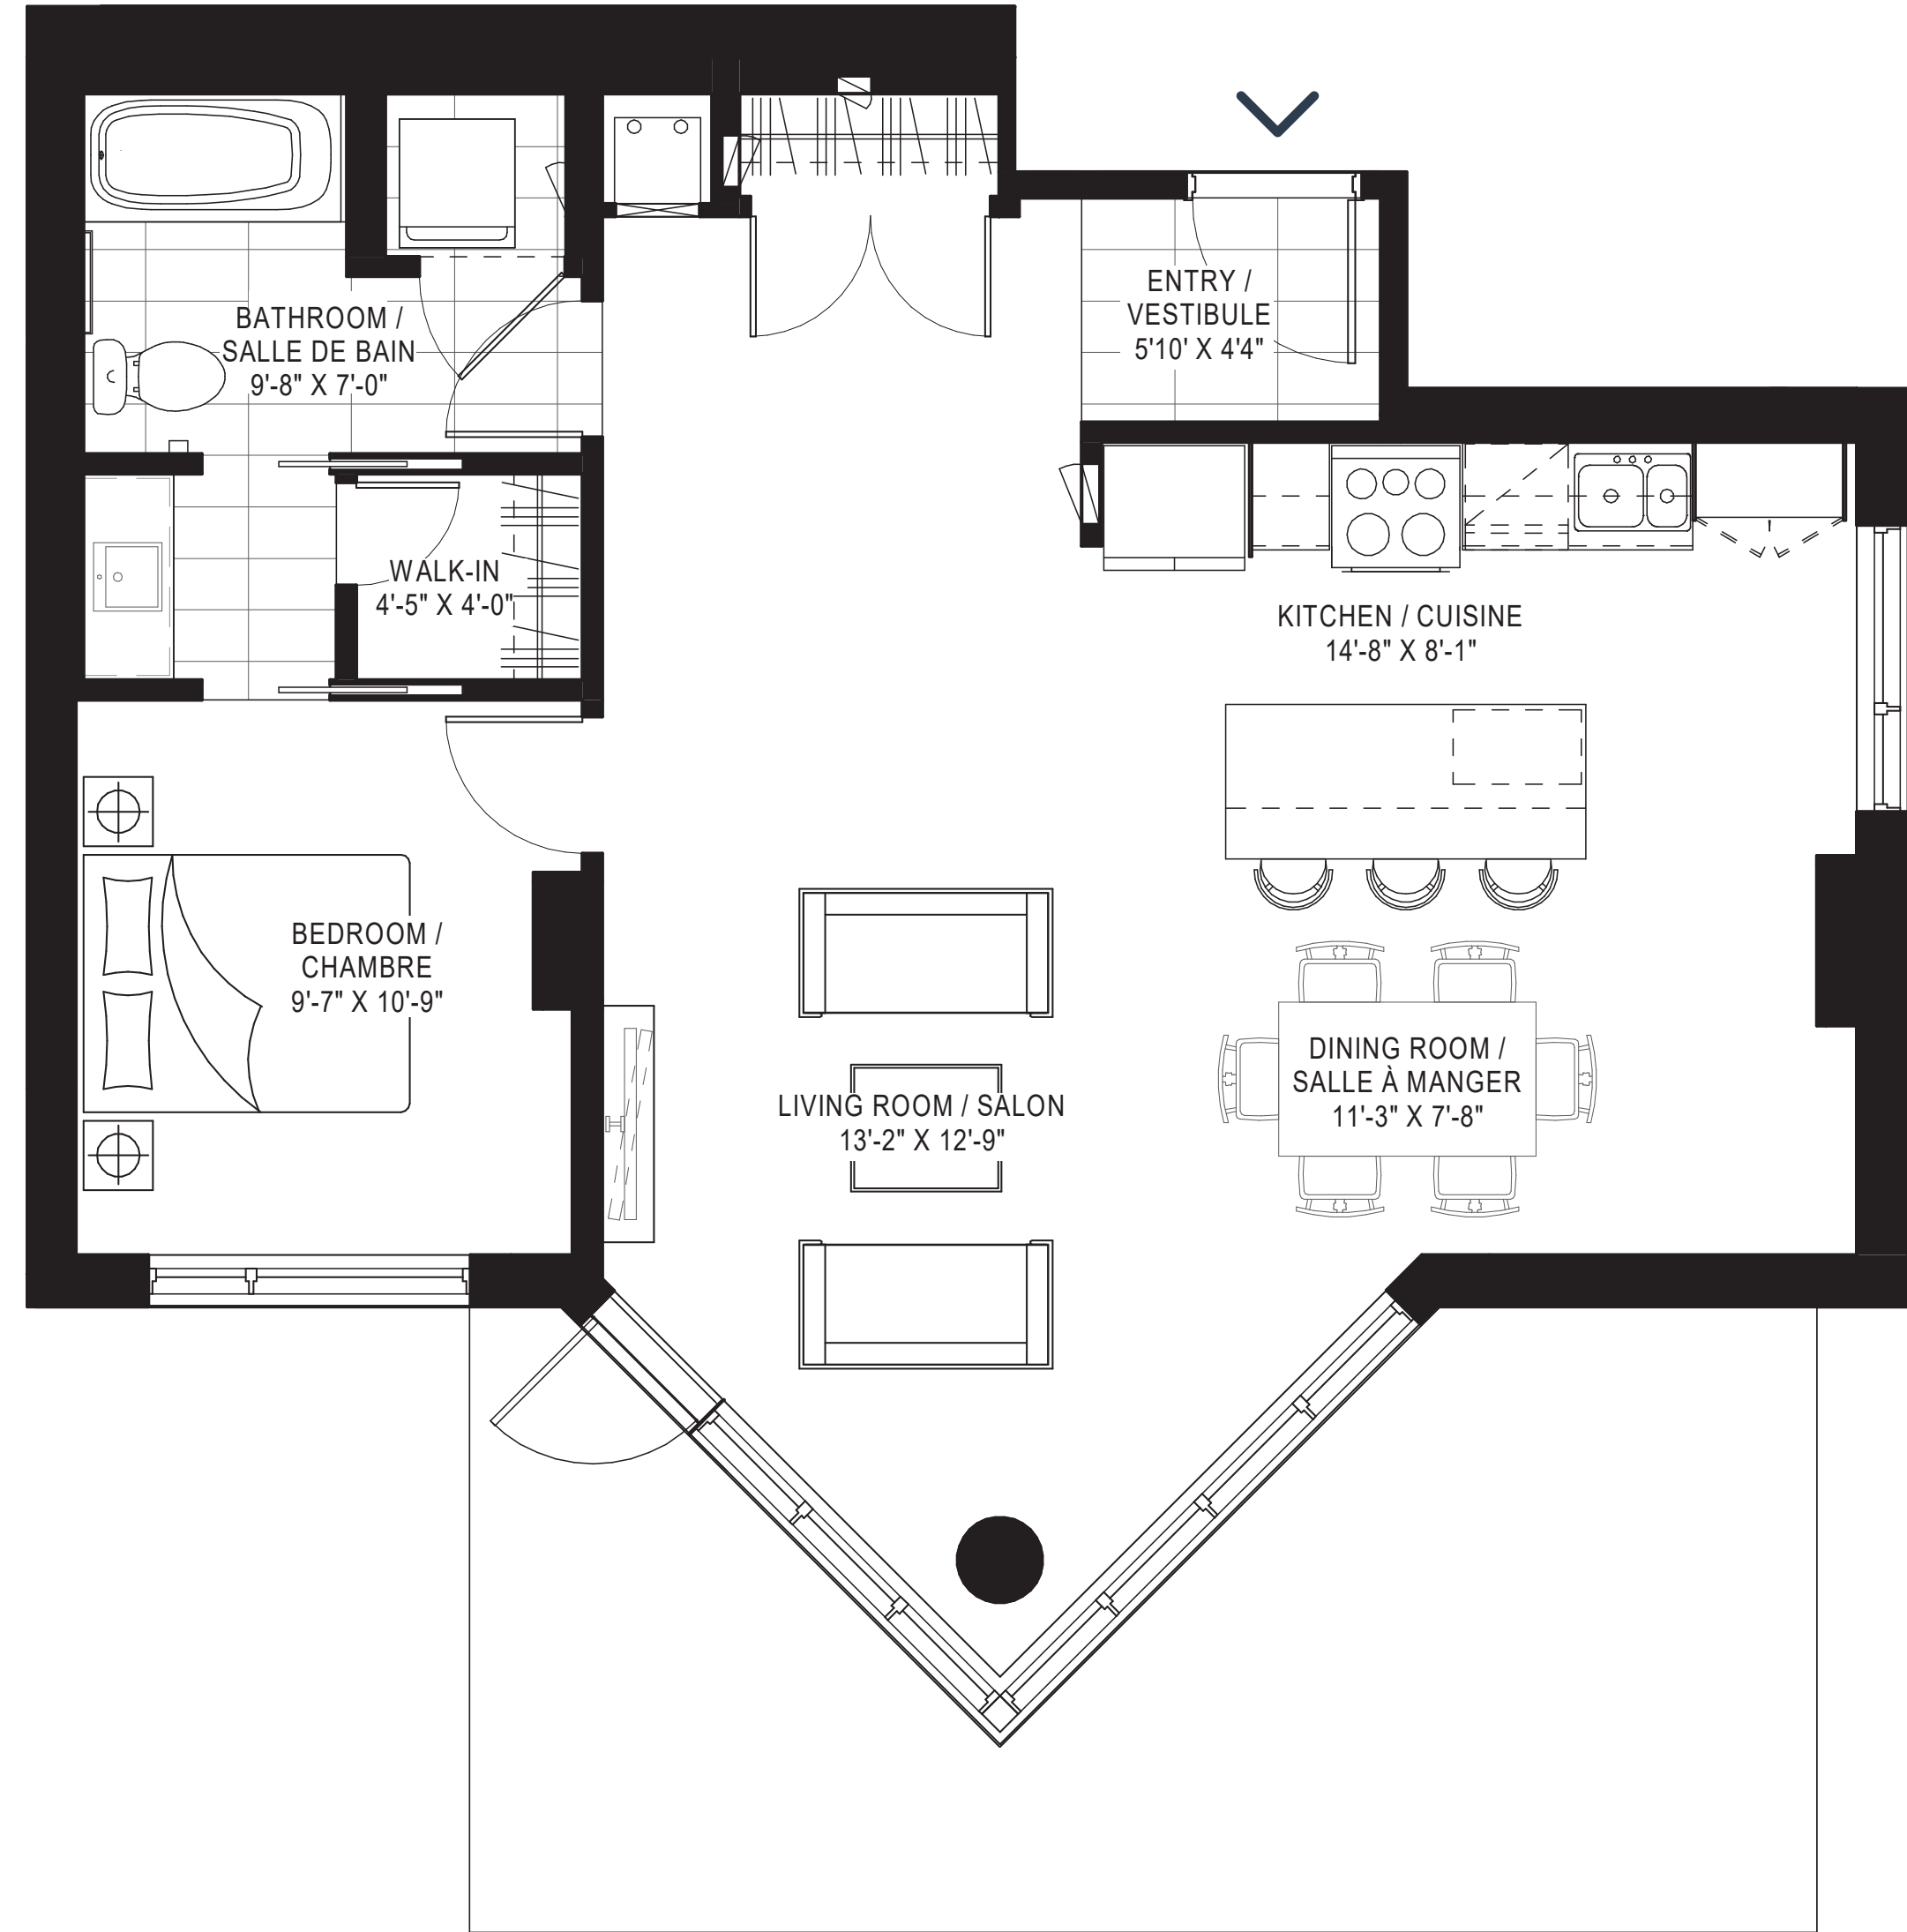

GROUND FLOOR
REZ-DE-CHAUSSÉE

1 Bedroom
1 Chambre

1 Bathroom
1 Salle de bain

UNIT | UNITÉ

101

Measurements are approximate. Les mesures sont approximatives.
These renderings are artist's concepts only. Specifications and floorplans subject to change without notice. | Ces illustrations sont des dessins d'artiste. Les spécifications et les plans de plancher peuvent changer sans préavis.

Area | Superficie 874 sq. ft. / pi² • **Balcony | Balcon** 260 sq. ft. / pi² • **Total** 1,134 sq. ft. / pi²

GROUND FLOOR
REZ-DE-CHAUSSÉE

Studio

1 Bathroom
1 Salle de bain

UNIT | UNITÉ

102

Measurements are approximate. Les mesures sont approximatives.
These renderings are artist's concepts only. Specifications and floorplans subject to change without notice. | Ces illustrations sont des dessins d'artiste. Les spécifications et les plans de plancher peuvent changer sans préavis.

Area | Superficie 552 sq. ft. / pi² • **Balcony | Balcon** 260 sq. ft. / pi² • **Total** 812 sq. ft. / pi²

GROUND FLOOR
REZ-DE-CHAUSSÉE

Studio

1 Bathroom
1 Salle de bain

UNIT | UNITÉ

107

Measurements are approximate. Les mesures sont approximatives.
These renderings are artist's concepts only. Specifications and floorplans subject to change without notice. | Ces illustrations sont des dessins d'artiste. Les spécifications et les plans de plancher peuvent changer sans préavis.

Area | Superficie 491 sq. ft. / pi² • **Balcony | Balcon** 182 sq. ft. / pi² • **Total** 673 sq. ft. / pi²

2nd FLOOR
2^e ÉTAGE

1 Bedroom
1 Chambre

1 Bathroom
1 Salle de bain

UNIT | UNITÉ

207

Measurements are approximate. Les mesures sont approximatives.
These renderings are artist's concepts only. Specifications and floorplans subject to change without notice. | Ces illustrations sont des dessins d'artiste. Les spécifications et les plans de plancher peuvent changer sans préavis.