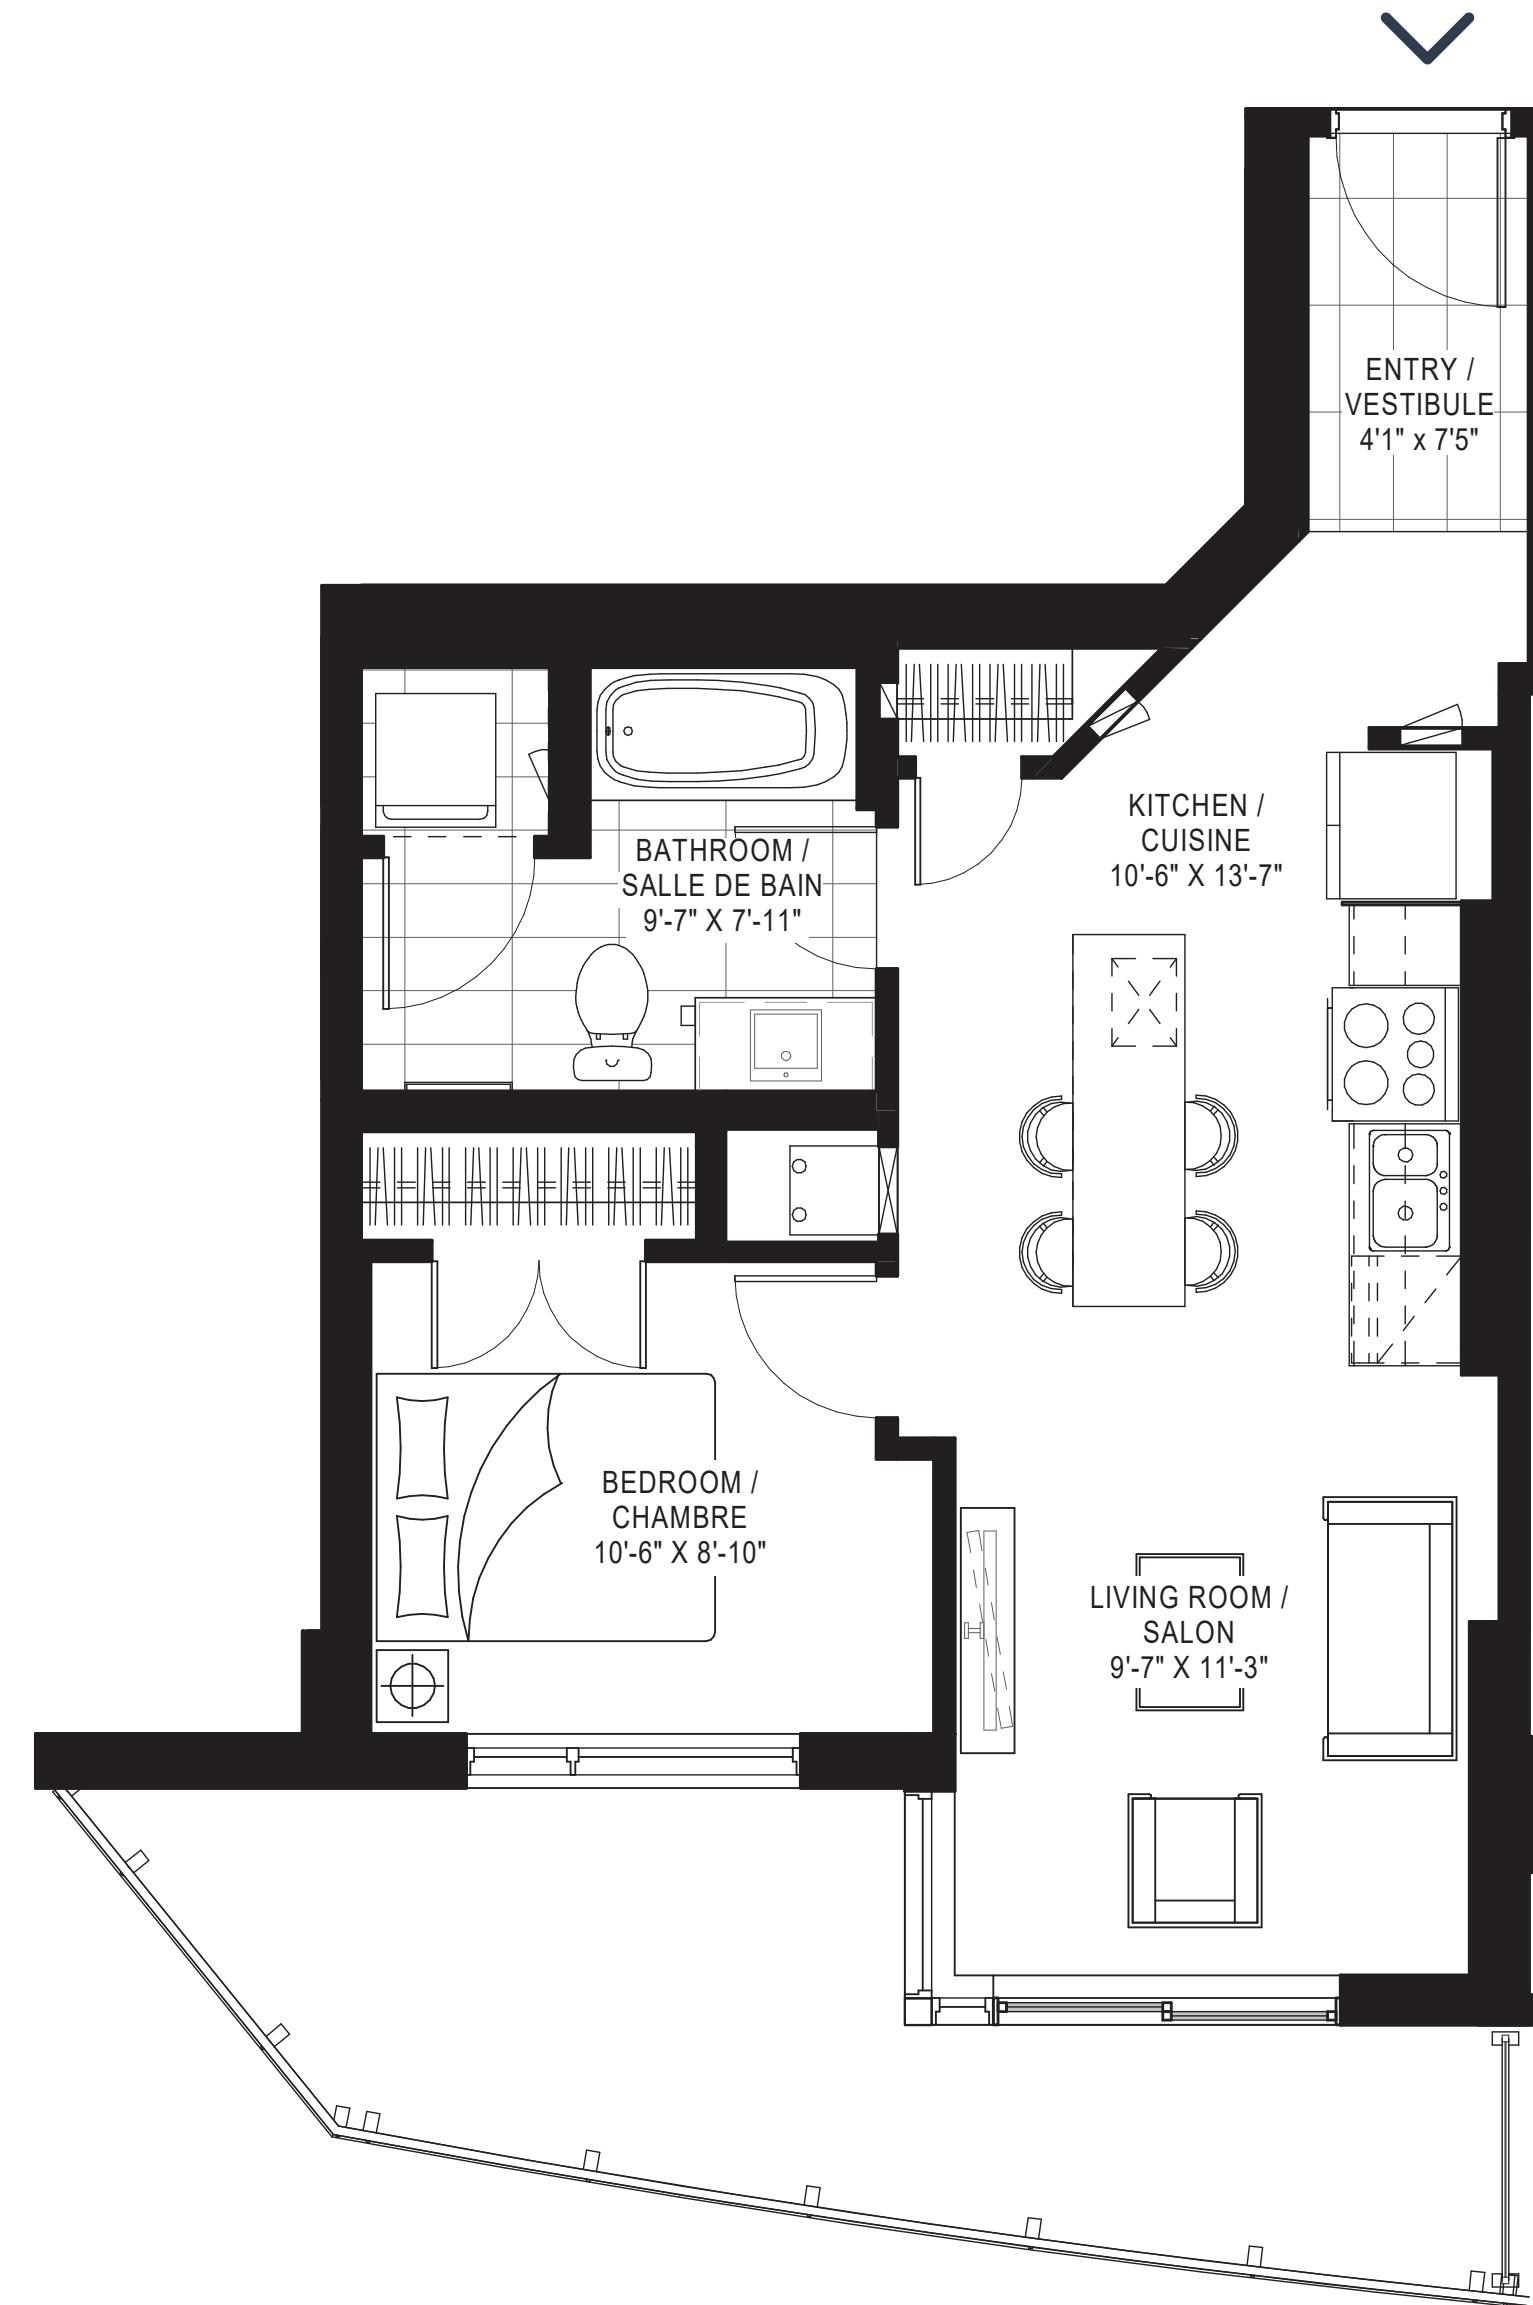

Area | Superficie 874 sq. ft. / pi² • **Balcony | Balcon** 260 sq. ft. / pi² • **Total** 1,134 sq. ft. / pi²

GROUND FLOOR
REZ-DE-CHAUSSÉE

Studio

1 Bathroom
1 Salle de bain

UNIT | UNITÉ

102

Measurements are approximate. Les mesures sont approximatives.
These renderings are artist's concepts only. Specifications and floorplans subject to change without notice. | Ces illustrations sont des dessins d'artiste. Les spécifications et les plans de plancher peuvent changer sans préavis.

Area | Superficie 624 sq. ft. / pi² • **Balcony | Balcon** 93 sq. ft. / pi² • **Total** 717 sq. ft. / pi²

3rd TO 15th FLOOR
3^e AU 15^e ÉTAGE

1 Bedroom
1 Chambre

1 Bathroom
1 Salle de bain

UNITS | UNITÉS

307 to/à 1507

Measurements are approximate. Les mesures sont approximatives.
These renderings are artist's concepts only. Specifications and floorplans subject to change without notice. | Ces illustrations sont des dessins d'artiste. Les spécifications et les plans de plancher peuvent changer sans préavis.

Area | Superficie 568 sq. ft. / pi² • **Balcony | Balcon** 149 sq. ft. / pi² • **Total** 717 sq. ft. / pi²