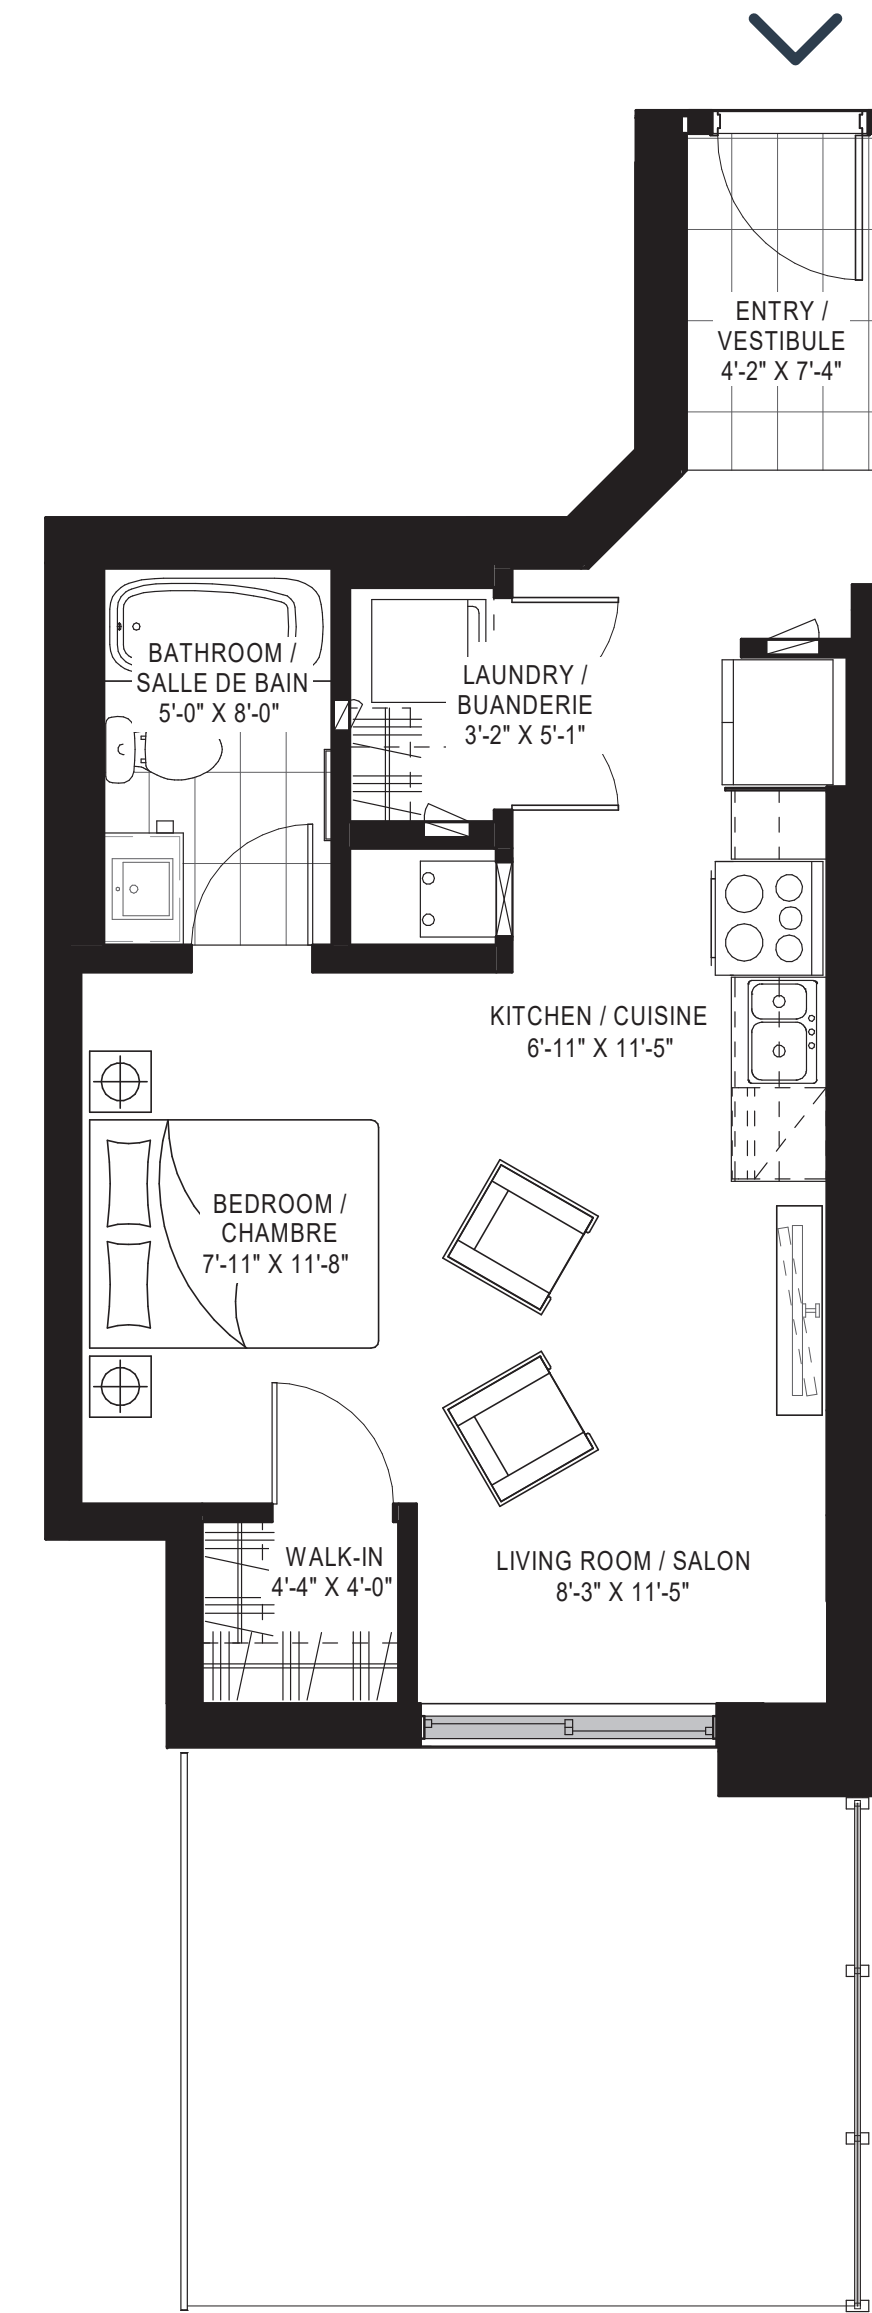

GROUND FLOOR
REZ-DE-CHAUSSÉE

1 Bedroom
1 Chambre

1 Bathroom
1 Salle de bain

UNIT | UNITÉ

101

Measurements are approximate. Les mesures sont approximatives.
These renderings are artist's concepts only. Specifications and floorplans subject to change without notice. | Ces illustrations sont des dessins d'artiste. Les spécifications et les plans de plancher peuvent changer sans préavis.

Area | Superficie 874 sq. ft. / pi² • **Balcony | Balcon** 260 sq. ft. / pi² • **Total** 1,134 sq. ft. / pi²

GROUND FLOOR
REZ-DE-CHAUSSÉE

Studio

1 Bathroom
1 Salle de bain

UNIT | UNITÉ

102

Measurements are approximate. Les mesures sont approximatives.
These renderings are artist's concepts only. Specifications and floorplans subject to change without notice. | Ces illustrations sont des dessins d'artiste. Les spécifications et les plans de plancher peuvent changer sans préavis.

Area | Superficie 552 sq. ft. / pi² • **Balcony | Balcon** 260 sq. ft. / pi² • **Total** 812 sq. ft. / pi²

GROUND FLOOR
REZ-DE-CHAUSSÉE

Studio

1 Bathroom
1 Salle de bain

UNIT | UNITÉ

107

Measurements are approximate. Les mesures sont approximatives.
These renderings are artist's concepts only. Specifications and floorplans subject to change without notice. | Ces illustrations sont des dessins d'artiste. Les spécifications et les plans de plancher peuvent changer sans préavis.

Area | Superficie 491 sq. ft. / pi² • **Balcony | Balcon** 182 sq. ft. / pi² • **Total** 673 sq. ft. / pi²

2nd FLOOR
2^e ÉTAGE

1 Bedroom
1 Chambre

1 Bathroom
1 Salle de bain

UNIT | UNITÉ

207

Measurements are approximate. Les mesures sont approximatives.
These renderings are artist's concepts only. Specifications and floorplans subject to change without notice. | Ces illustrations sont des dessins d'artiste. Les spécifications et les plans de plancher peuvent changer sans préavis.