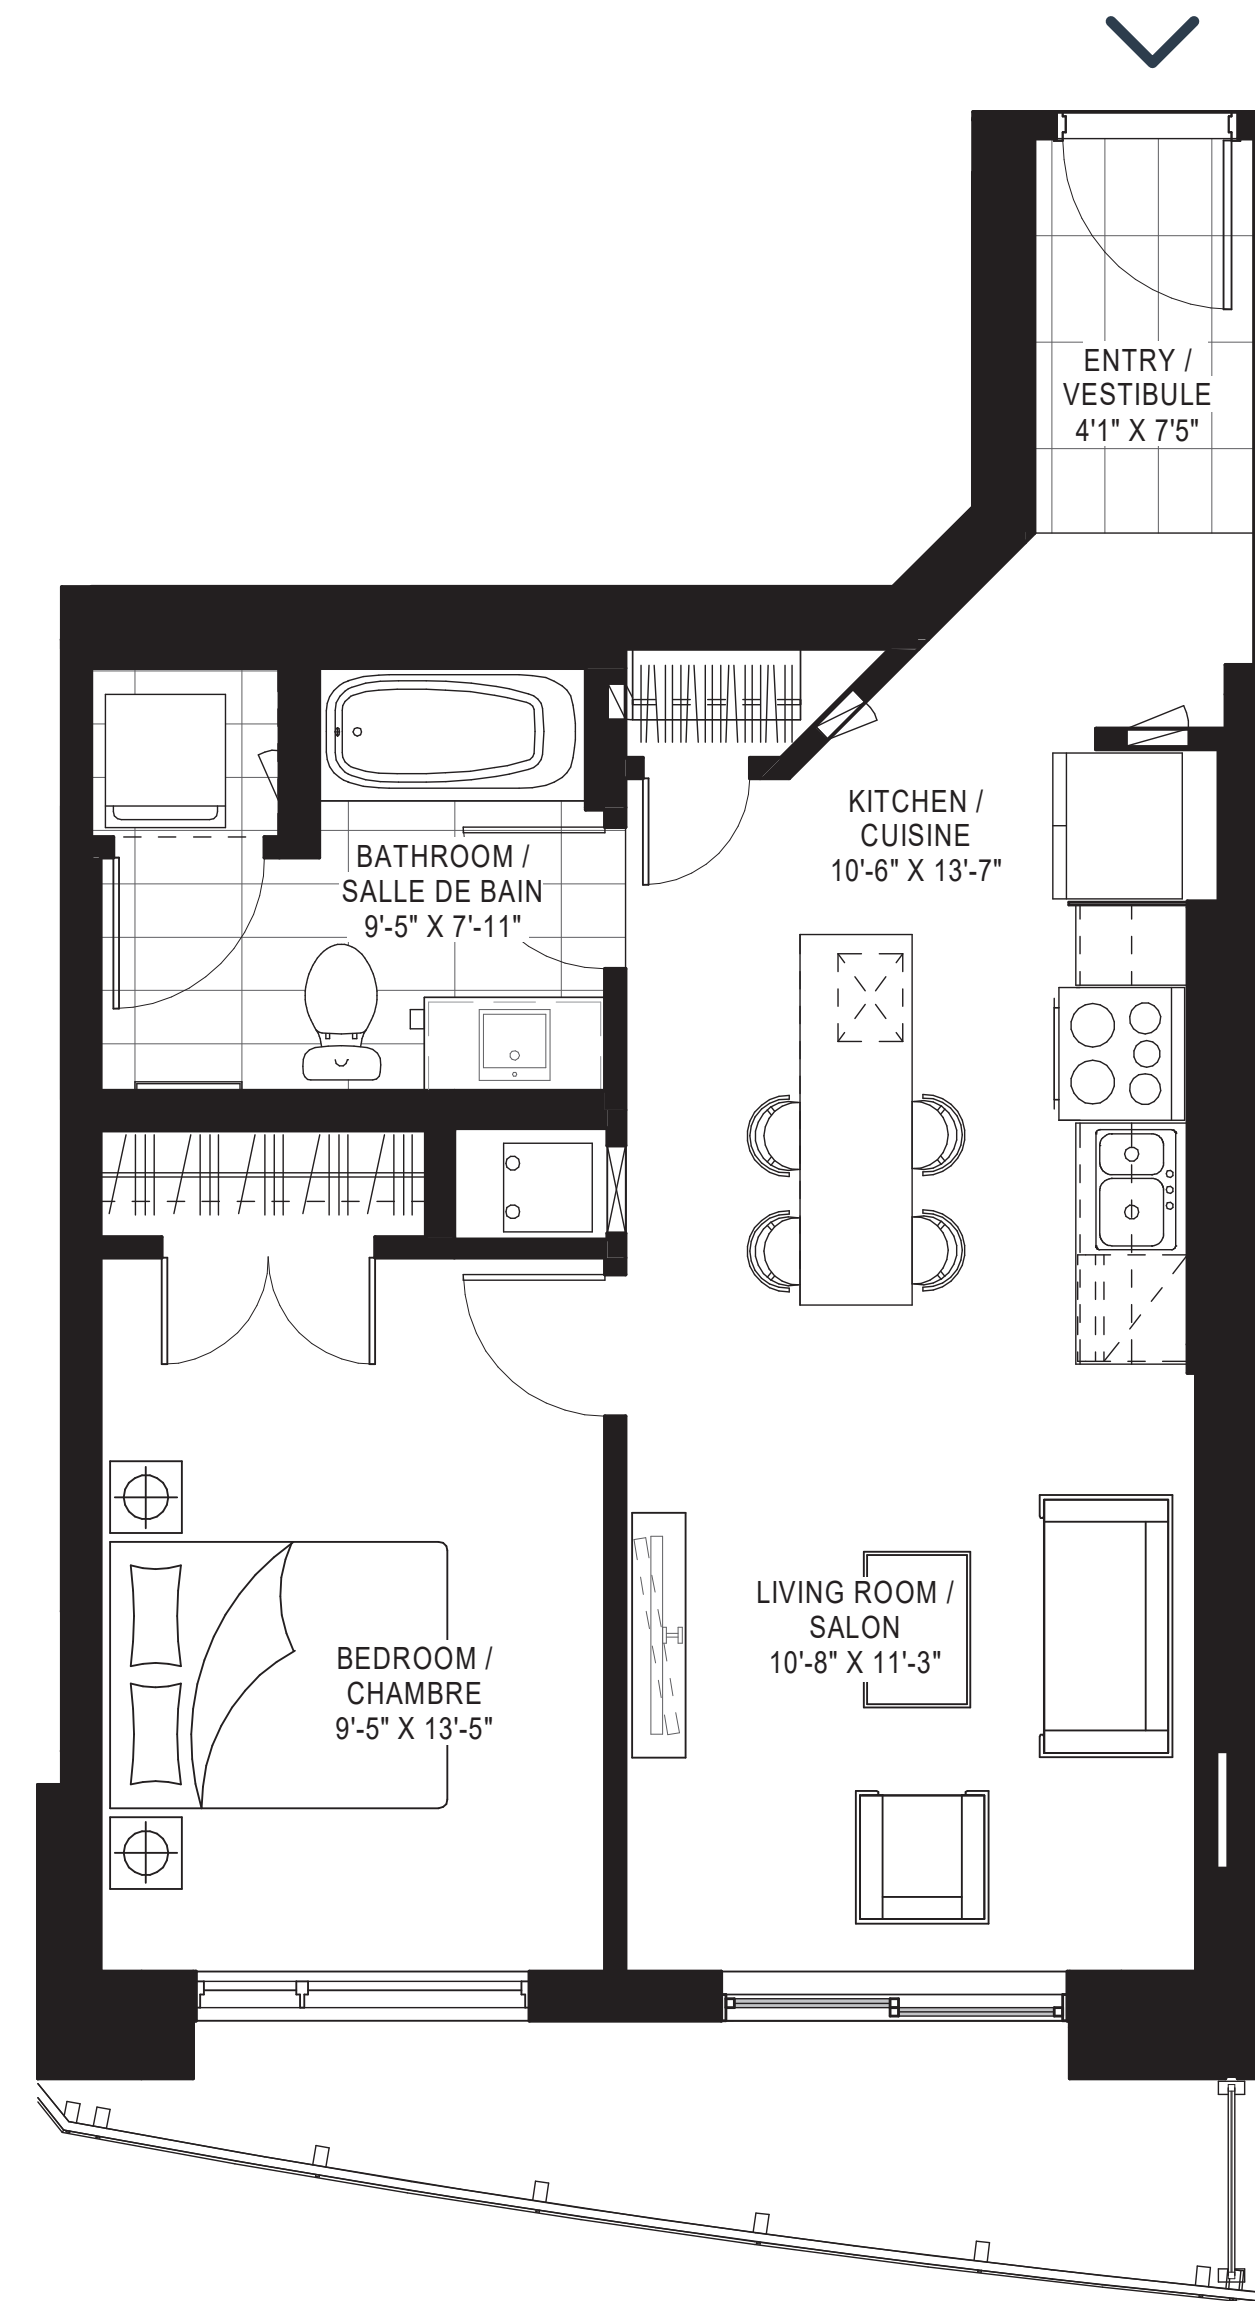

Area | Superficie 874 sq. ft. / pi² • **Balcony | Balcon** 260 sq. ft. / pi² • **Total** 1,134 sq. ft. / pi²

GROUND FLOOR
REZ-DE-CHAUSSÉE

Studio

1 Bathroom
1 Salle de bain

UNIT | UNITÉ

102

Measurements are approximate. Les mesures sont approximatives.
These renderings are artist's concepts only. Specifications and floorplans subject to change without notice. | Ces illustrations sont des dessins d'artiste. Les spécifications et les plans de plancher peuvent changer sans préavis.

Area | Superficie 552 sq. ft. / pi² • **Balcony | Balcon** 260 sq. ft. / pi² • **Total** 812 sq. ft. / pi²

GROUND FLOOR
REZ-DE-CHAUSSÉE

Studio

1 Bathroom
1 Salle de bain

UNIT | UNITÉ

107

Measurements are approximate. Les mesures sont approximatives.
These renderings are artist's concepts only. Specifications and floorplans subject to change without notice. | Ces illustrations sont des dessins d'artiste. Les spécifications et les plans de plancher peuvent changer sans préavis.

Area | Superficie 491 sq. ft. / pi² • **Balcony | Balcon** 182 sq. ft. / pi² • **Total** 673 sq. ft. / pi²

2nd FLOOR
2^e ÉTAGE

1 Bedroom
1 Chambre

1 Bathroom
1 Salle de bain

UNIT | UNITÉ

207

Measurements are approximate. Les mesures sont approximatives.
These renderings are artist's concepts only. Specifications and floorplans subject to change without notice. | Ces illustrations sont des dessins d'artiste. Les spécifications et les plans de plancher peuvent changer sans préavis.

Area | Superficie 624 sq. ft. / pi² • **Balcony | Balcon** 93 sq. ft. / pi² • **Total** 717 sq. ft. / pi²

3rd TO 15th FLOOR
3^e AU 15^e ÉTAGE

1 Bedroom
1 Chambre

1 Bathroom
1 Salle de bain

UNITS | UNITÉS

307 to/à 1507