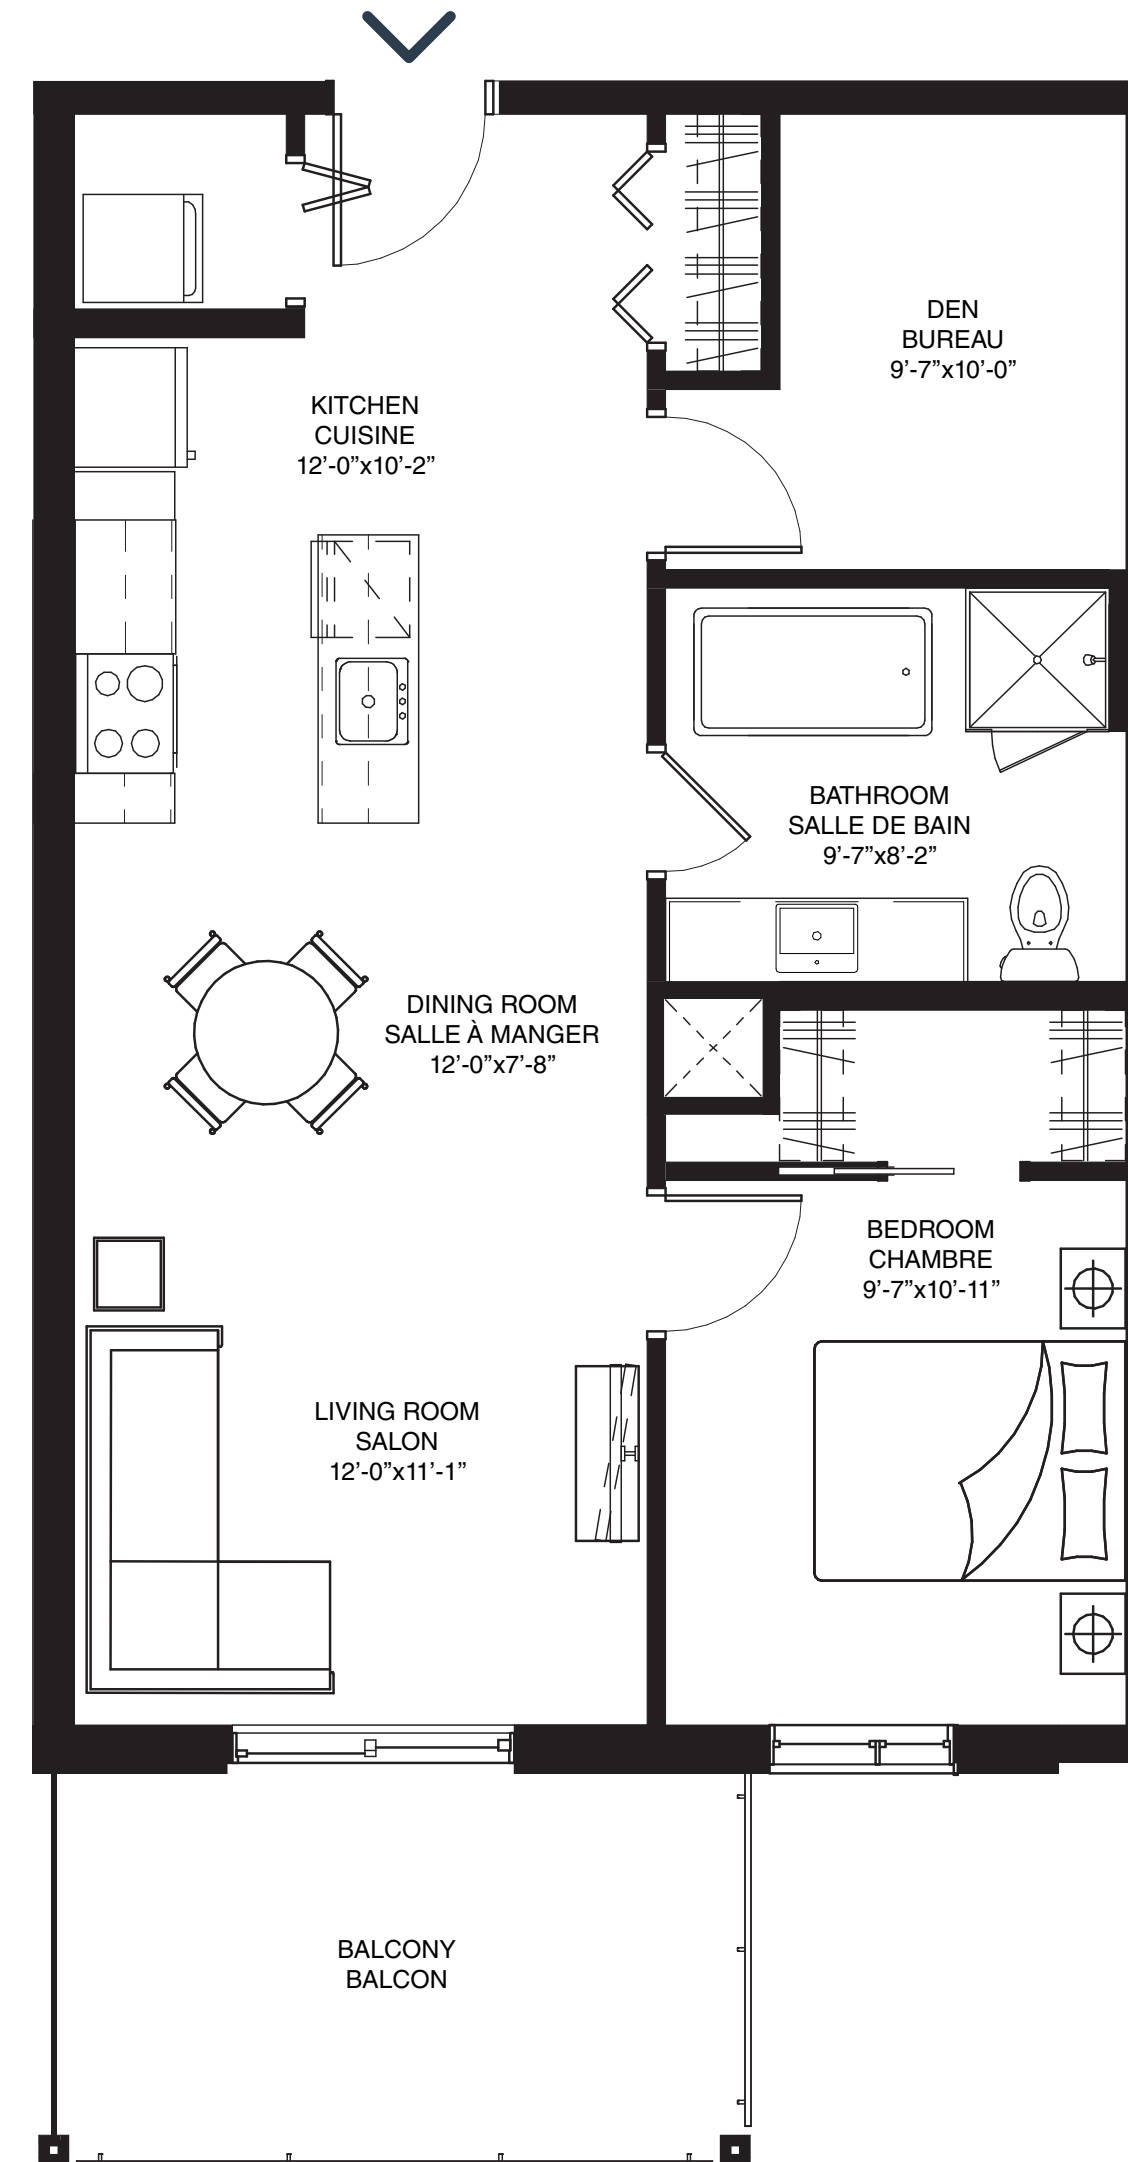

Area | Superficie 1255 sq. ft. / pi² • **Balcony | Balcon** 210 sq. ft. / pi² • **Total** 1465 sq. ft. / pi²

GROUND FLOOR TO 4th FLOOR
REZ-DE-CHAUSSÉE AU 4^e ÉTAGE

2 Bedrooms
2 Chambres

2 Bathrooms
2 Salles de bain

Area | Superficie 1255 sq. ft. / pi² • **Balcony | Balcon** 210 sq. ft. / pi² • **Total** 1465 sq. ft. / pi²

GROUND FLOOR TO 4th FLOOR
REZ-DE-CHAUSSÉE AU 4^e ÉTAGE

2 Bedrooms*
2 Chambres*

* The 2nd bedroom is an interior bedroom. La 2^e chambre est une chambre intérieure.

1 Bathroom
1 Salle de bain

UNITS | UNITÉS

210 to/à 410

— PRESTIGE CIRCLE —

Measurements are approximate. Les mesures sont approximatives.

These renderings are artist's concepts only. Specifications and floorplans subject to change without notice. | Ces illustrations sont des dessins d'artiste. Les spécifications et les plans de plancher peuvent changer sans préavis.

Area | Superficie 817 sq. ft. / pi²

• **Balcony | Balcon** 118 sq. ft. / pi²

• **Total** 935 sq. ft. / pi²