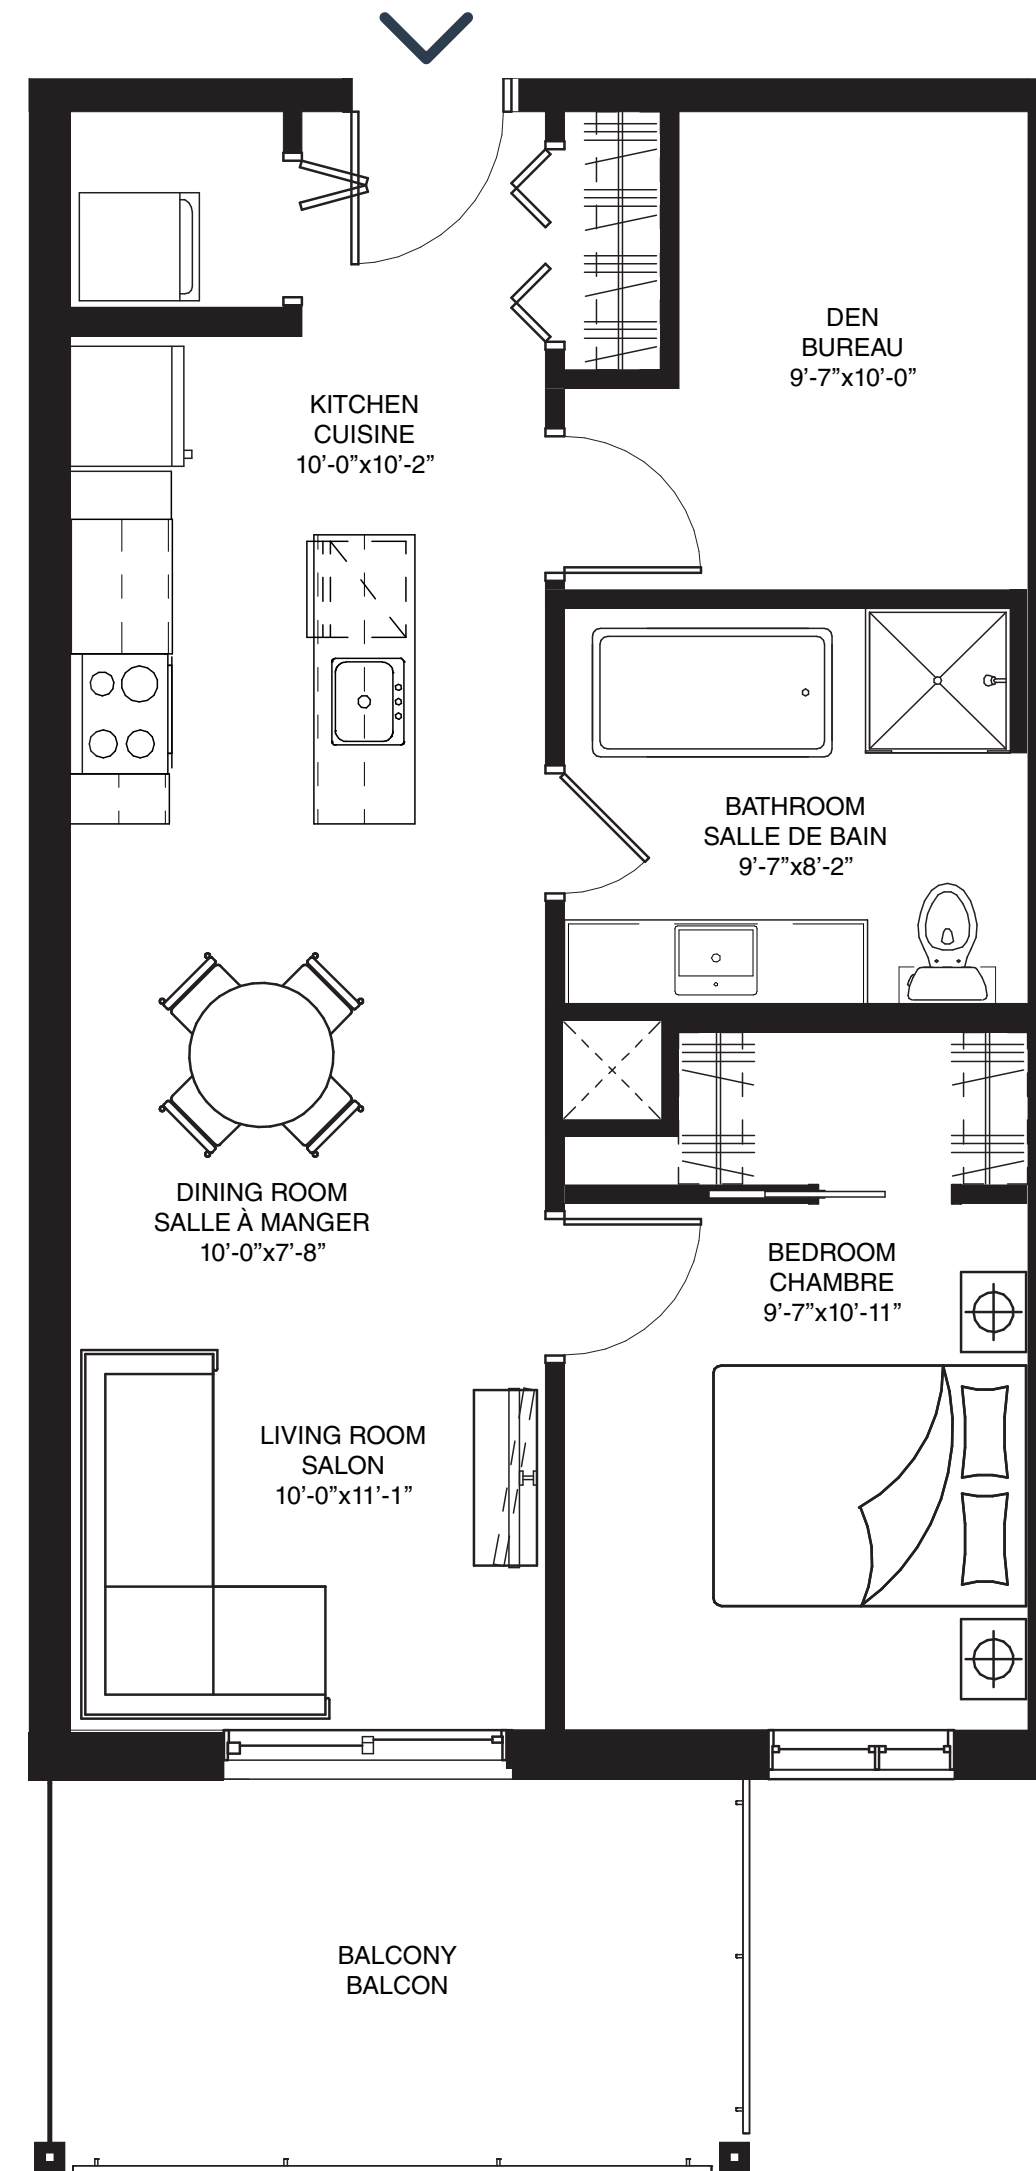

Area | Superficie 734 sq. ft. / pi²

Balcony | Balcon 118 sq. ft. / pi²

Total 852 sq. ft. / pi²