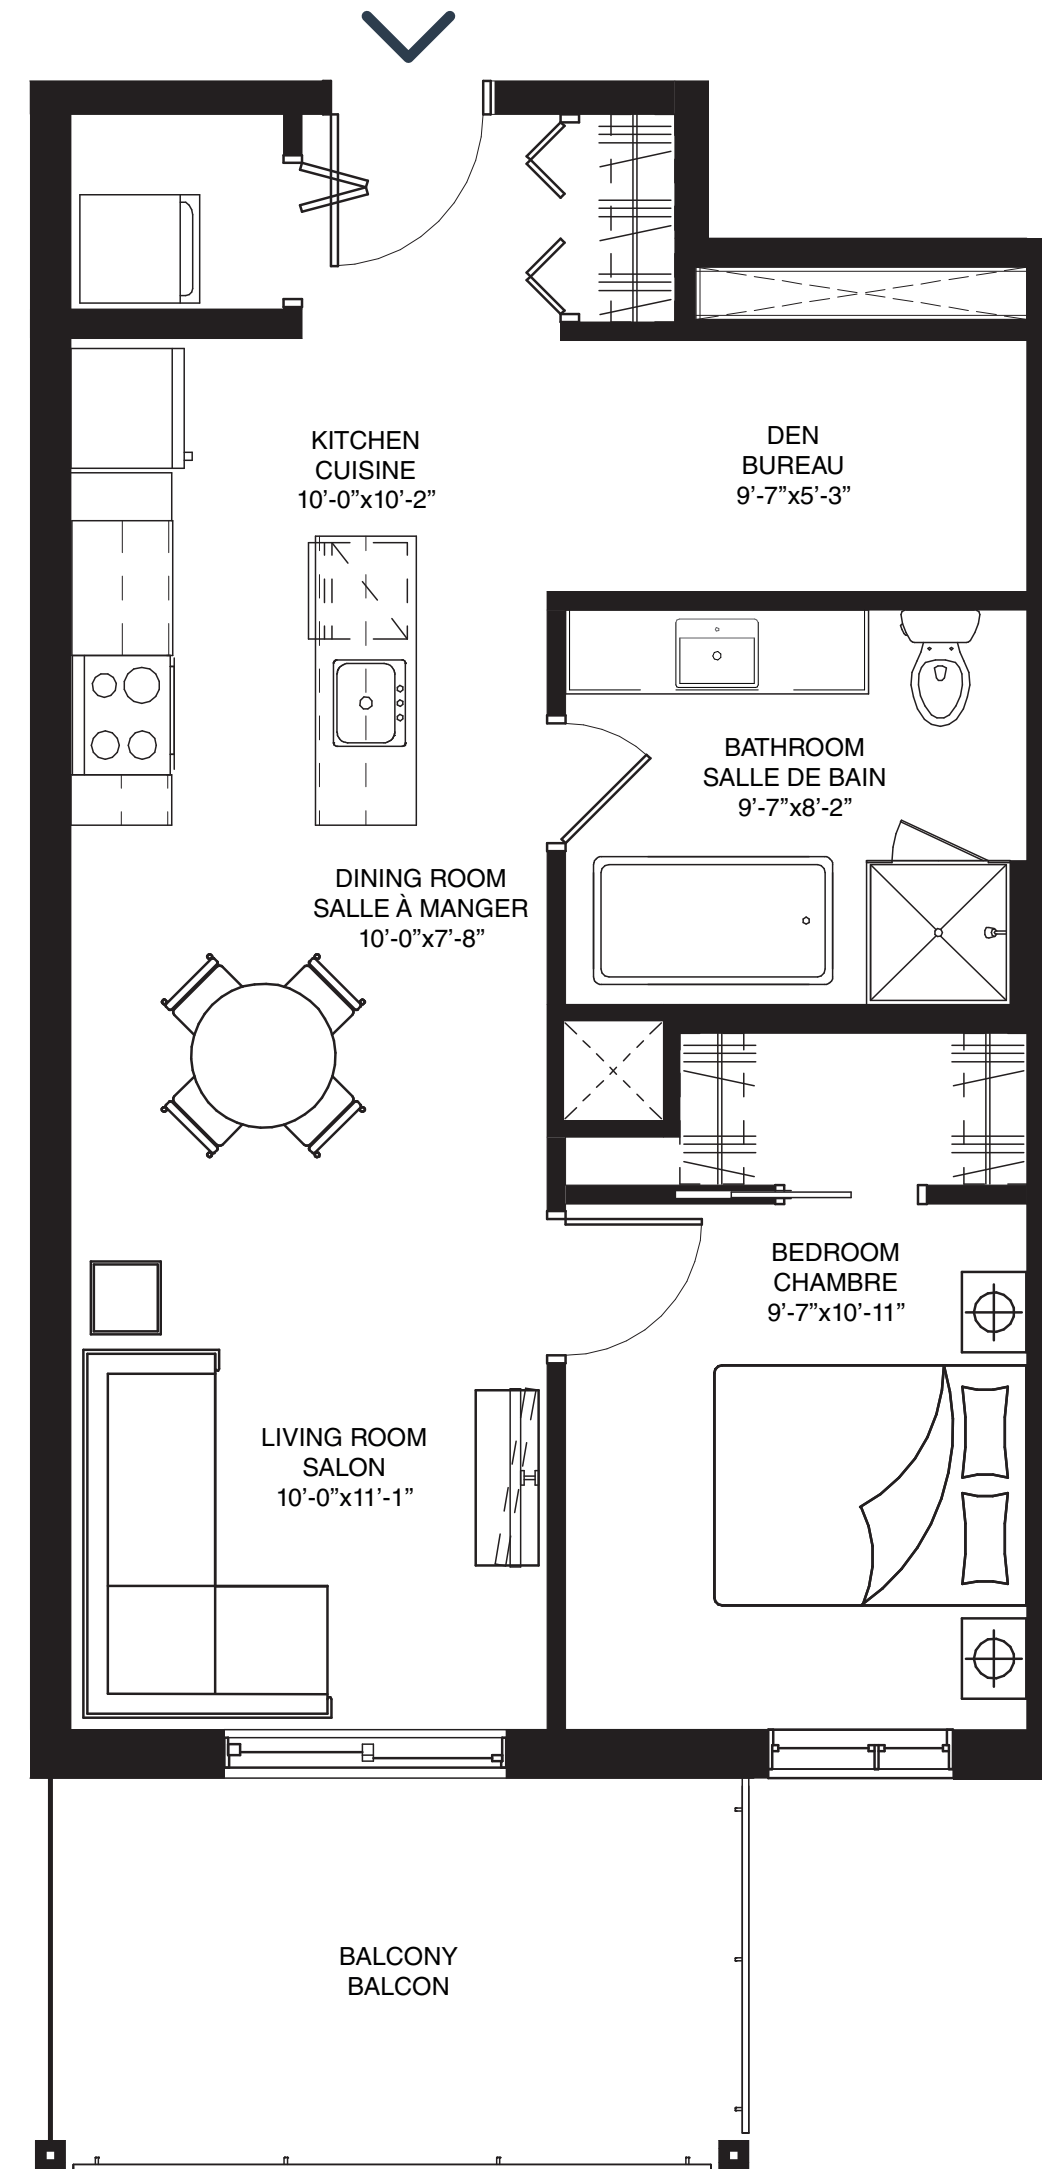

Area | Superficie 1255 sq. ft. / pi² • **Balcony | Balcon** 210 sq. ft. / pi² • **Total** 1465 sq. ft. / pi²

GROUND FLOOR TO 4th FLOOR
REZ-DE-CHAUSSÉE AU 4^e ÉTAGE

2 Bedrooms
2 Chambres

2 Bathrooms
2 Salles de bain

Area | Superficie 734 sq. ft. / pi²

Balcony | Balcon 118 sq. ft. / pi²

Total 852 sq. ft. / pi²

GROUND FLOOR TO 4th FLOOR
REZ-DE-CHAUSSÉE AU 4^e ÉTAGE

2 Bedrooms*
2 Chambres*

* The 2nd bedroom is an interior bedroom. La 2^e chambre est une chambre intérieure.

1 Bathroom
1 Salle de bain

UNITS | UNITÉS

108 to/à 408, 116 to/à 416

— PRESTIGE CIRCLE —

Measurements are approximate. Les mesures sont approximatives.

These renderings are artist's concepts only. Specifications and floorplans subject to change without notice. | Ces illustrations sont des dessins d'artiste. Les spécifications et les plans de plancher peuvent changer sans préavis.

Area | Superficie 701 sq. ft. / pi²

Balcony | Balcon 118 sq. ft. / pi²

Total 819 sq. ft. / pi²

GROUND FLOOR TO 4th FLOOR
REZ-DE-CHAUSSÉE AU 4^e ÉTAGE

2 Bedrooms*
2 Chambres*

* The 2nd bedroom is an interior bedroom. La 2^e chambre est une chambre intérieure.