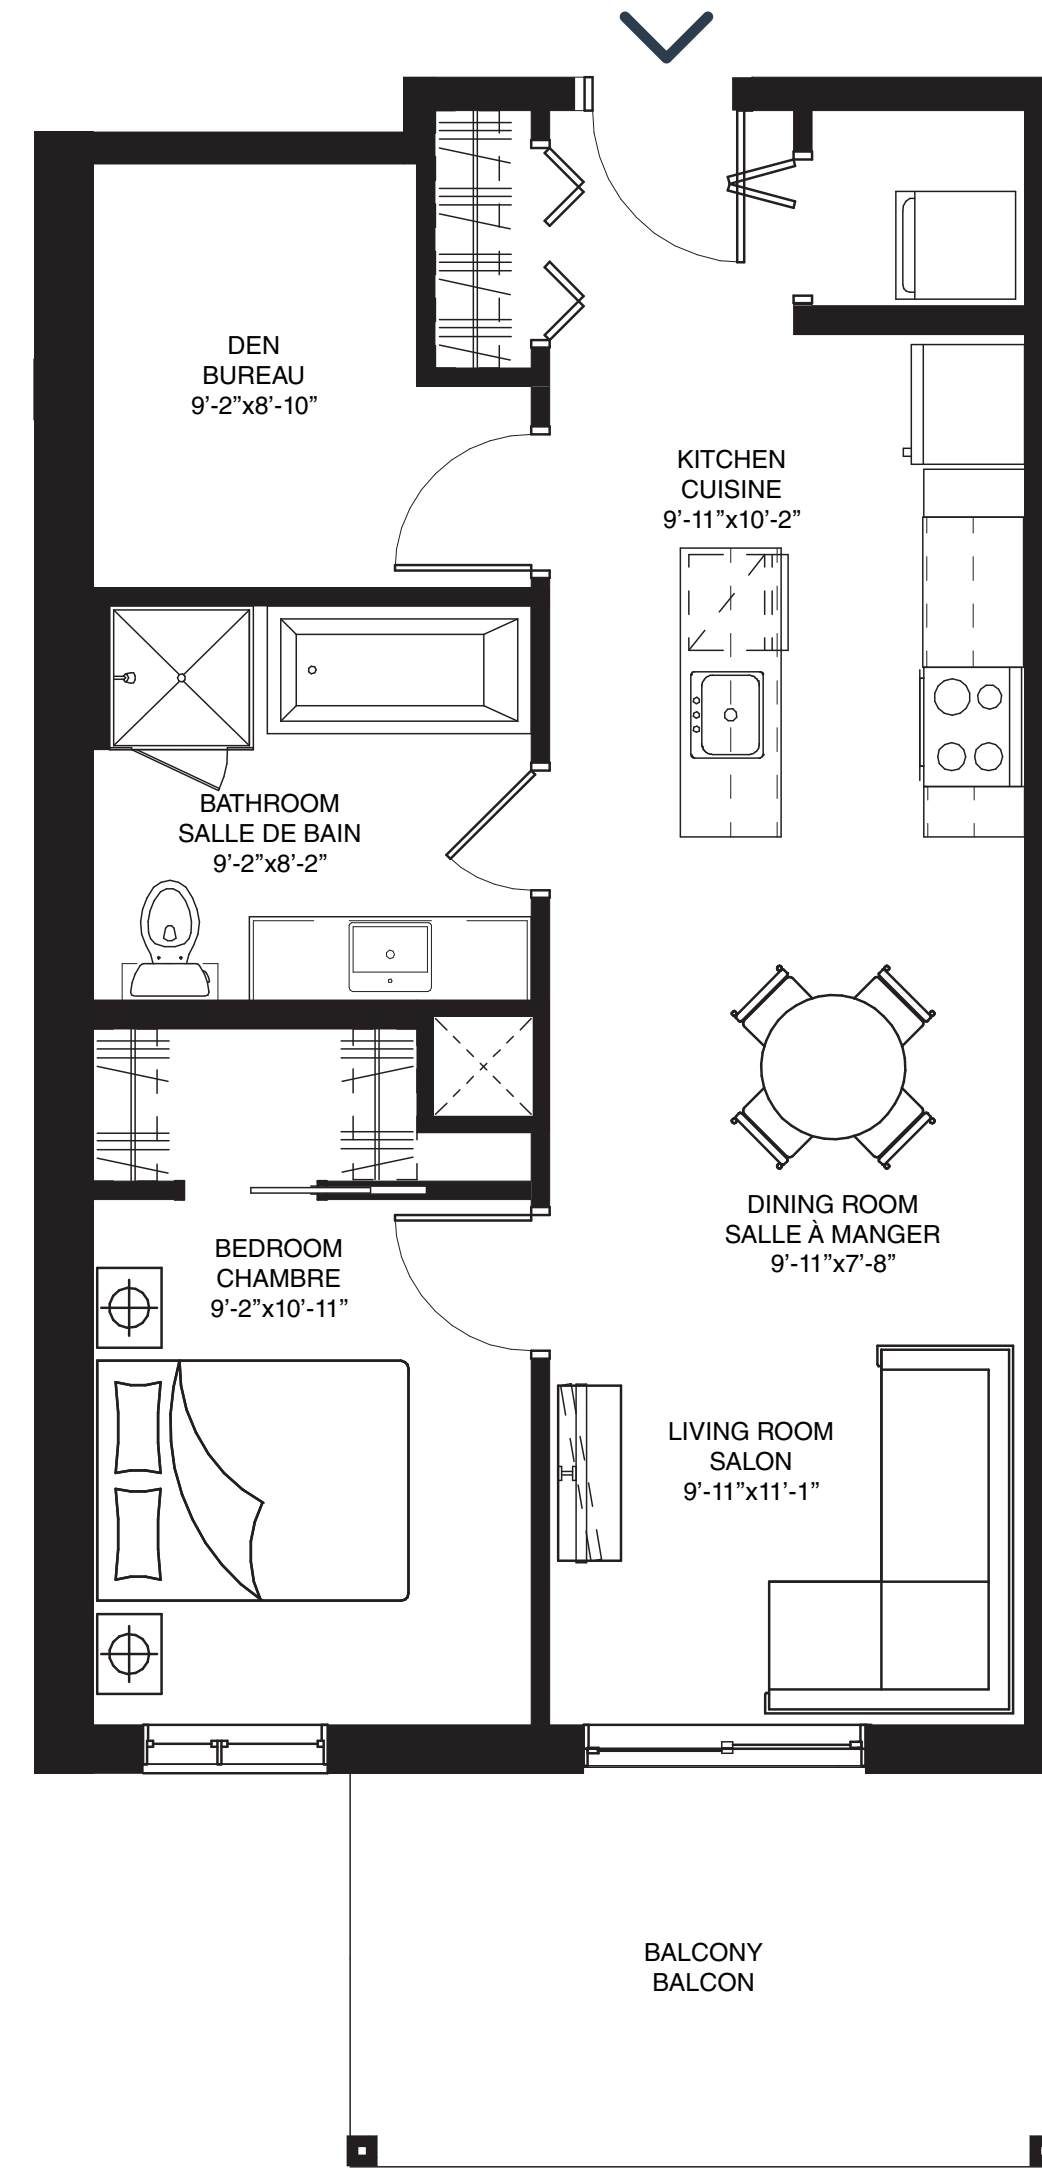

Area | Superficie 1255 sq. ft. / pi² • **Balcony | Balcon** 210 sq. ft. / pi² • **Total** 1465 sq. ft. / pi²

GROUND FLOOR TO 4th FLOOR
REZ-DE-CHAUSSÉE AU 4^e ÉTAGE

2 Bedrooms
2 Chambres

2 Bathrooms
2 Salles de bain

Area | Superficie 1255 sq. ft. / pi² • **Balcony | Balcon** 210 sq. ft. / pi² • **Total** 1465 sq. ft. / pi²

GROUND FLOOR TO 4th FLOOR
REZ-DE-CHAUSSÉE AU 4^e ÉTAGE

2 Bedrooms*
2 Chambres*

* The 2nd bedroom is an interior bedroom. La 2^e chambre est une chambre intérieure.

1 Bathroom
1 Salle de bain

UNITS | UNITÉS

112 to/à 412, 113 to/à 413

— PRESTIGE CIRCLE —

Measurements are approximate. Les mesures sont approximatives.

These renderings are artist's concepts only. Specifications and floorplans subject to change without notice. | Ces illustrations sont des dessins d'artiste. Les spécifications et les plans de plancher peuvent changer sans préavis.

Area | Superficie 726 sq. ft. / pi²

• **Balcony | Balcon** 118 sq. ft. / pi²

• **Total** 844 sq. ft. / pi²

2nd FLOOR TO 4th FLOOR
2^e ÉTAGE AU 4^e ÉTAGE

2 Bedrooms*
2 Chambres*

* The 2nd bedroom is an interior bedroom. La 2^e chambre est une chambre intérieure.