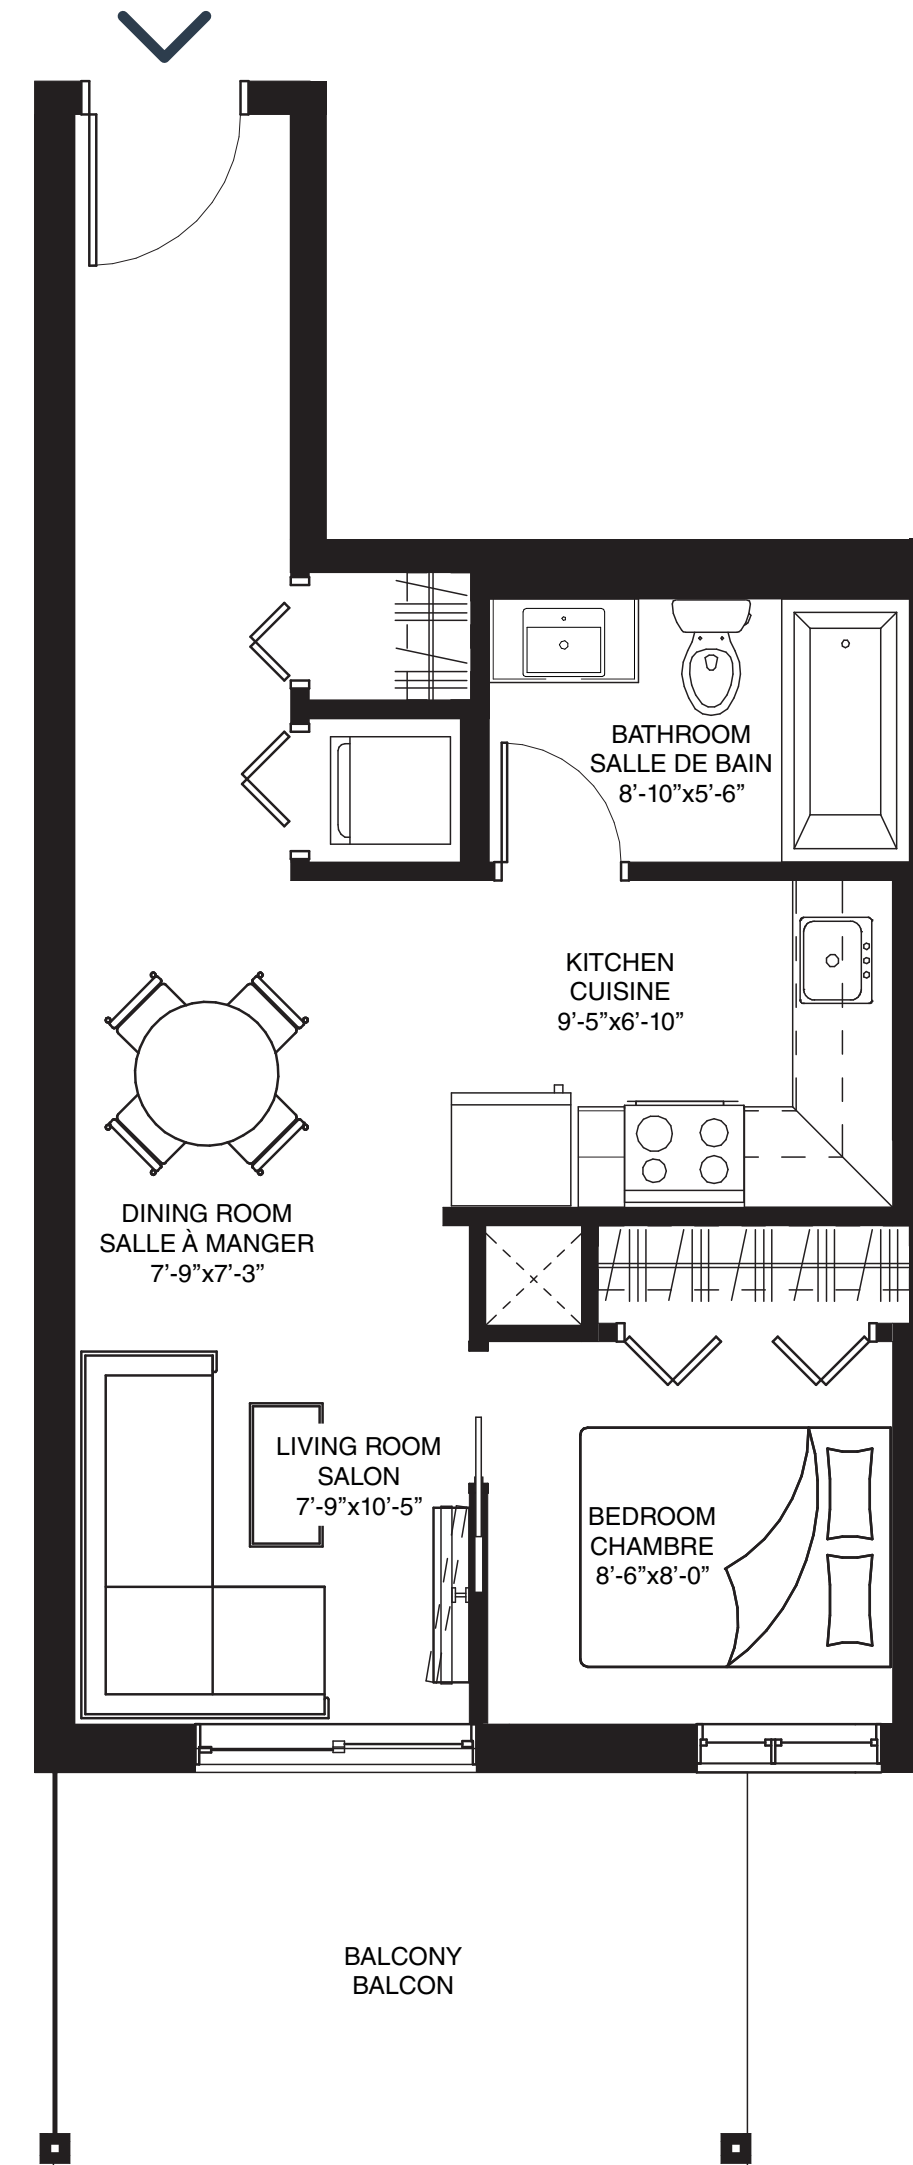

GROUND FLOOR TO 4th FLOOR
REZ-DE-CHAUSSÉE AU 4^e ÉTAGE

1 Bedroom
1 Chambre

1 Bathroom
1 Salle de bain

UNITS | UNITÉS

103 to/à 403, 121 to/à 421

— PRESTIGE CIRCLE —

Measurements are approximate. Les mesures sont approximatives.
These renderings are artist's concepts only. Specifications and floorplans subject to change without notice. | Ces illustrations sont des dessins d'artiste. Les spécifications et les plans de plancher peuvent changer sans préavis.

Area | Superficie 798 sq. ft. / pi²

• **Balcony | Balcon** 118 sq. ft. / pi²

• **Total** 916 sq. ft. / pi²

GROUND FLOOR
REZ-DE-CHAUSSÉE

1 Bedroom
1 Chambre

1 Bathroom
1 Salle de bain

UNITS | UNITÉS

104, 120

— PRESTIGE CIRCLE —

Area | Superficie 524 sq. ft. / pi²

• **Balcony | Balcon** 118 sq. ft. / pi² • **Total** 642 sq. ft. / pi²

Measurements are approximate. Les mesures sont approximatives.
These renderings are artist's concepts only. Specifications and floorplans subject to change without notice. | Ces illustrations sont des dessins d'artiste. Les spécifications et les plans de plancher peuvent changer sans préavis.

GROUND FLOOR TO 2nd FLOOR
REZ-DE-CHAUSSÉE AU 2^e ÉTAGE

1 Bedroom
1 Chambre

1 Bathroom
1 Salle de bain

UNITS | UNITÉS

106, 118 to/à 218

— PRESTIGE CIRCLE —

Measurements are approximate. Les mesures sont approximatives.
These renderings are artist's concepts only. Specifications and floorplans subject to change without notice. | Ces illustrations sont des dessins d'artiste. Les spécifications et les plans de plancher peuvent changer sans préavis.