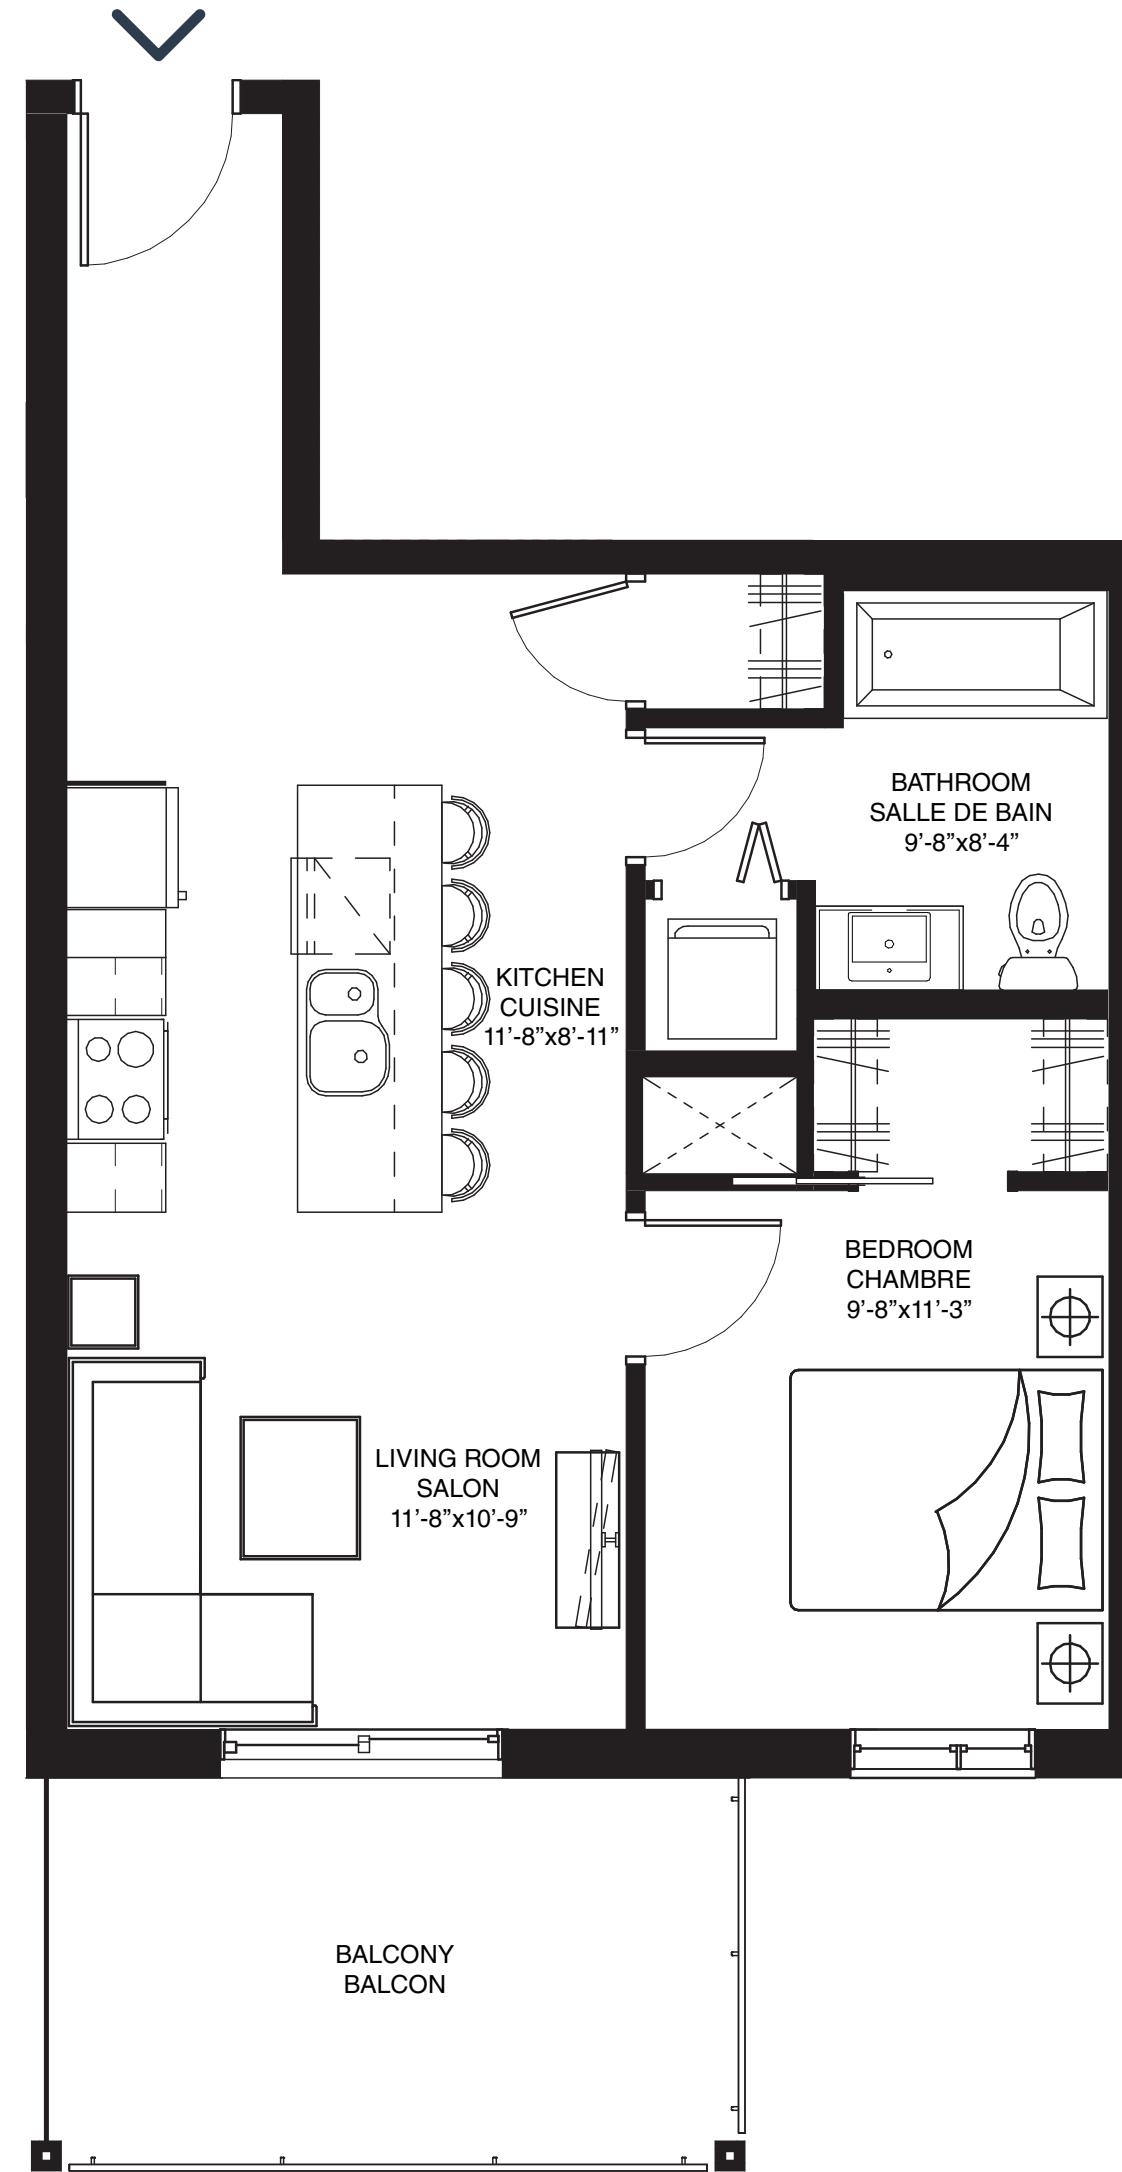

Area | Superficie 798 sq. ft. / pi²

• **Balcony | Balcon** 118 sq. ft. / pi²

• **Total** 916 sq. ft. / pi²

GROUND FLOOR
REZ-DE-CHAUSSÉE

1 Bedroom
1 Chambre

1 Bathroom
1 Salle de bain

UNITS | UNITÉS

104, 120

GROUND FLOOR TO 2nd FLOOR
REZ-DE-CHAUSSÉE AU 2^e ÉTAGE

1 Bedroom
1 Chambre

1 Bathroom
1 Salle de bain

UNITS | UNITÉS

106, 118 to/à 218

— PRESTIGE CIRCLE —

Measurements are approximate. Les mesures sont approximatives.
These renderings are artist's concepts only. Specifications and floorplans subject to change without notice. | Ces illustrations sont des dessins d'artiste. Les spécifications et les plans de plancher peuvent changer sans préavis.

Area | Superficie 734 sq. ft. / pi²

• **Balcony | Balcon** 118 sq. ft. / pi² • **Total** 852 sq. ft. / pi²

2nd FLOOR TO 4th FLOOR
2^e ÉTAGE AU 4^e ÉTAGE

1 Bedroom
1 Chambre

1 Bathroom
1 Salle de bain

UNITS | UNITÉS

204 to/à 404, 220 to/à 420

— PRESTIGE CIRCLE —

Measurements are approximate. Les mesures sont approximatives.
These renderings are artist's concepts only. Specifications and floorplans subject to change without notice. | Ces illustrations sont des dessins d'artiste. Les spécifications et les plans de plancher peuvent changer sans préavis.