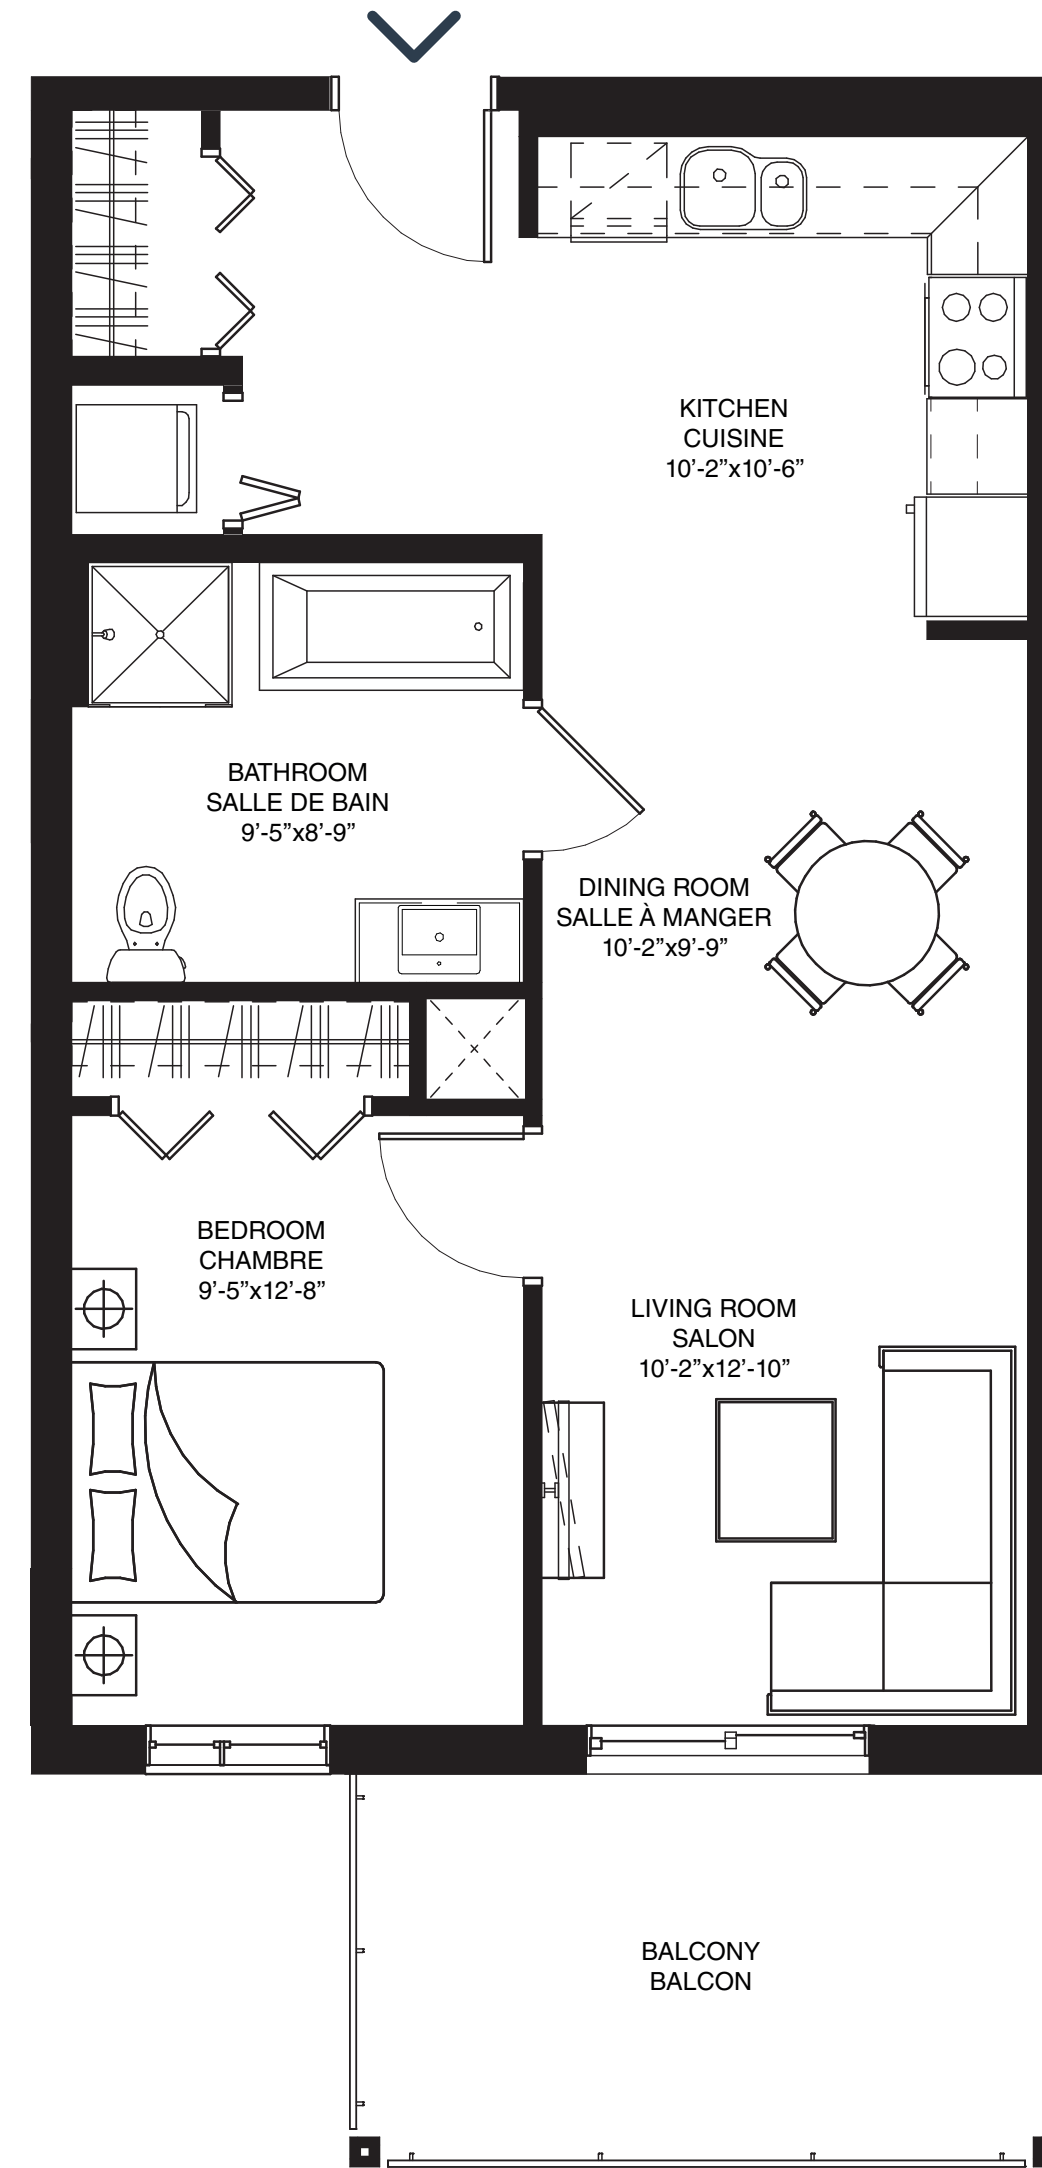

GROUND FLOOR TO 4th FLOOR
REZ-DE-CHAUSSÉE AU 4^e ÉTAGE

1 Bedroom
1 Chambre

1 Bathroom
1 Salle de bain

UNITS | UNITÉS

103 to/à 403, 121 to/à 421

— PRESTIGE CIRCLE —

Measurements are approximate. Les mesures sont approximatives.
These renderings are artist's concepts only. Specifications and floorplans subject to change without notice. | Ces illustrations sont des dessins d'artiste. Les spécifications et les plans de plancher peuvent changer sans préavis.

Area | Superficie 798 sq. ft. / pi²

• **Balcony | Balcon** 118 sq. ft. / pi²

• **Total** 916 sq. ft. / pi²

GROUND FLOOR
REZ-DE-CHAUSSÉE

1 Bedroom
1 Chambre

1 Bathroom
1 Salle de bain

UNITS | UNITÉS

104, 120

— PRESTIGE CIRCLE —

Area | Superficie 524 sq. ft. / pi²

• **Balcony | Balcon** 118 sq. ft. / pi² • **Total** 642 sq. ft. / pi²

Measurements are approximate. Les mesures sont approximatives.
These renderings are artist's concepts only. Specifications and floorplans subject to change without notice. | Ces illustrations sont des dessins d'artiste. Les spécifications et les plans de plancher peuvent changer sans préavis.

GROUND FLOOR TO 2nd FLOOR
REZ-DE-CHAUSSÉE AU 2^e ÉTAGE

1 Bedroom
1 Chambre

1 Bathroom
1 Salle de bain

UNITS | UNITÉS

106, 118 to/à 218

— PRESTIGE CIRCLE —

Measurements are approximate. Les mesures sont approximatives.
These renderings are artist's concepts only. Specifications and floorplans subject to change without notice. | Ces illustrations sont des dessins d'artiste. Les spécifications et les plans de plancher peuvent changer sans préavis.