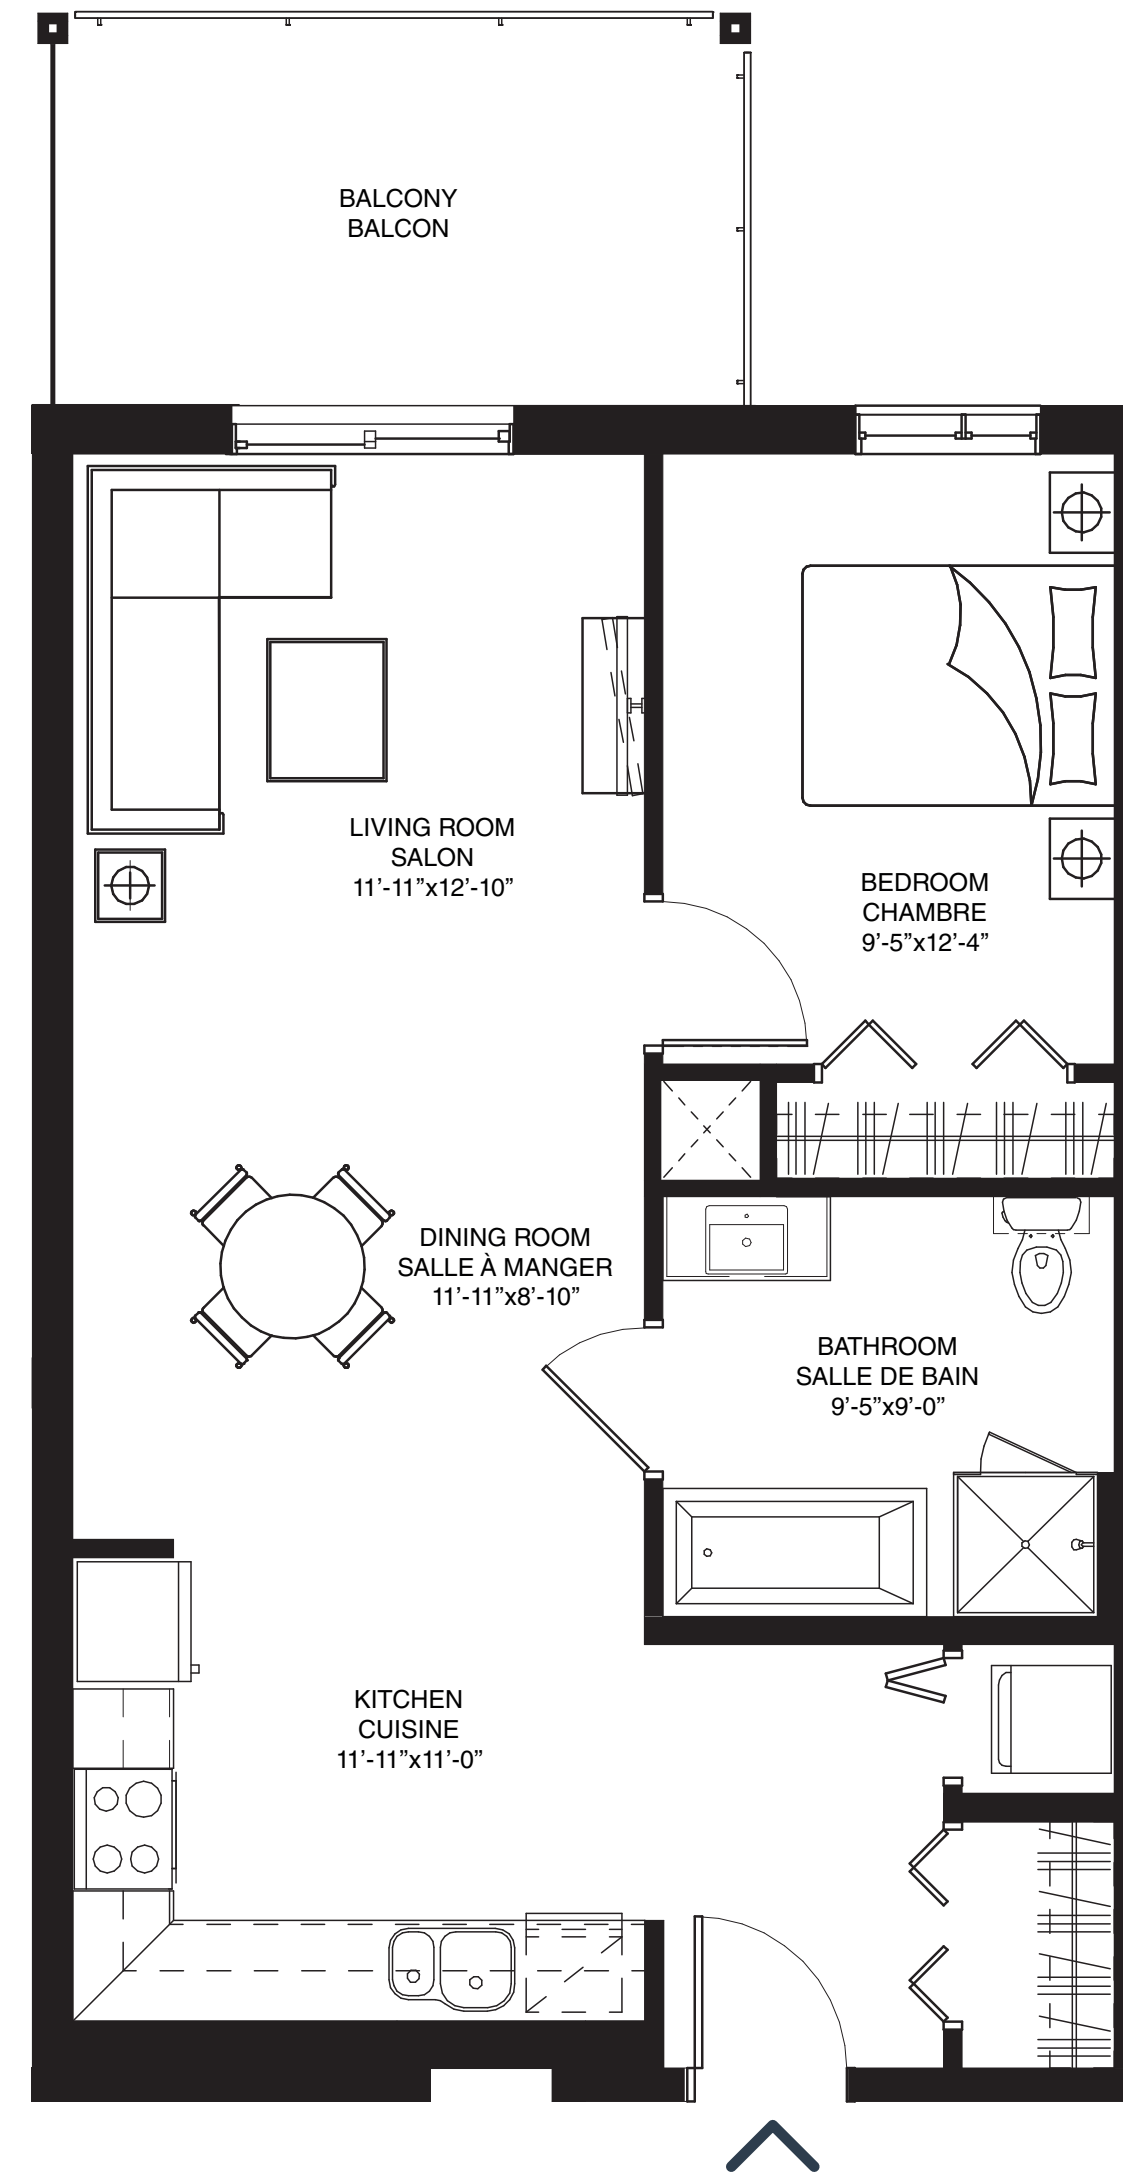

GROUND FLOOR TO 4th FLOOR
REZ-DE-CHAUSSÉE AU 4^e ÉTAGE

1 Bedroom
1 Chambre

1 Bathroom
1 Salle de bain

UNITS | UNITÉS

103 to/à 403, 121 to/à 421

— PRESTIGE CIRCLE —

Measurements are approximate. Les mesures sont approximatives.
These renderings are artist's concepts only. Specifications and floorplans subject to change without notice. | Ces illustrations sont des dessins d'artiste. Les spécifications et les plans de plancher peuvent changer sans préavis.

Area | Superficie 798 sq. ft. / pi²

• **Balcony | Balcon** 118 sq. ft. / pi²

• **Total** 916 sq. ft. / pi²

GROUND FLOOR
REZ-DE-CHAUSSÉE

1 Bedroom
1 Chambre

1 Bathroom
1 Salle de bain

UNITS | UNITÉS

104, 120

— PRESTIGE CIRCLE —

Area | Superficie 524 sq. ft. / pi²

• **Balcony | Balcon** 118 sq. ft. / pi² • **Total** 642 sq. ft. / pi²

Measurements are approximate. Les mesures sont approximatives.
These renderings are artist's concepts only. Specifications and floorplans subject to change without notice. | Ces illustrations sont des dessins d'artiste. Les spécifications et les plans de plancher peuvent changer sans préavis.

GROUND FLOOR TO 2nd FLOOR
REZ-DE-CHAUSSÉE AU 2^e ÉTAGE

1 Bedroom
1 Chambre

1 Bathroom
1 Salle de bain

UNITS | UNITÉS

106, 118 to/à 218

— PRESTIGE CIRCLE —

Measurements are approximate. Les mesures sont approximatives.
These renderings are artist's concepts only. Specifications and floorplans subject to change without notice. | Ces illustrations sont des dessins d'artiste. Les spécifications et les plans de plancher peuvent changer sans préavis.