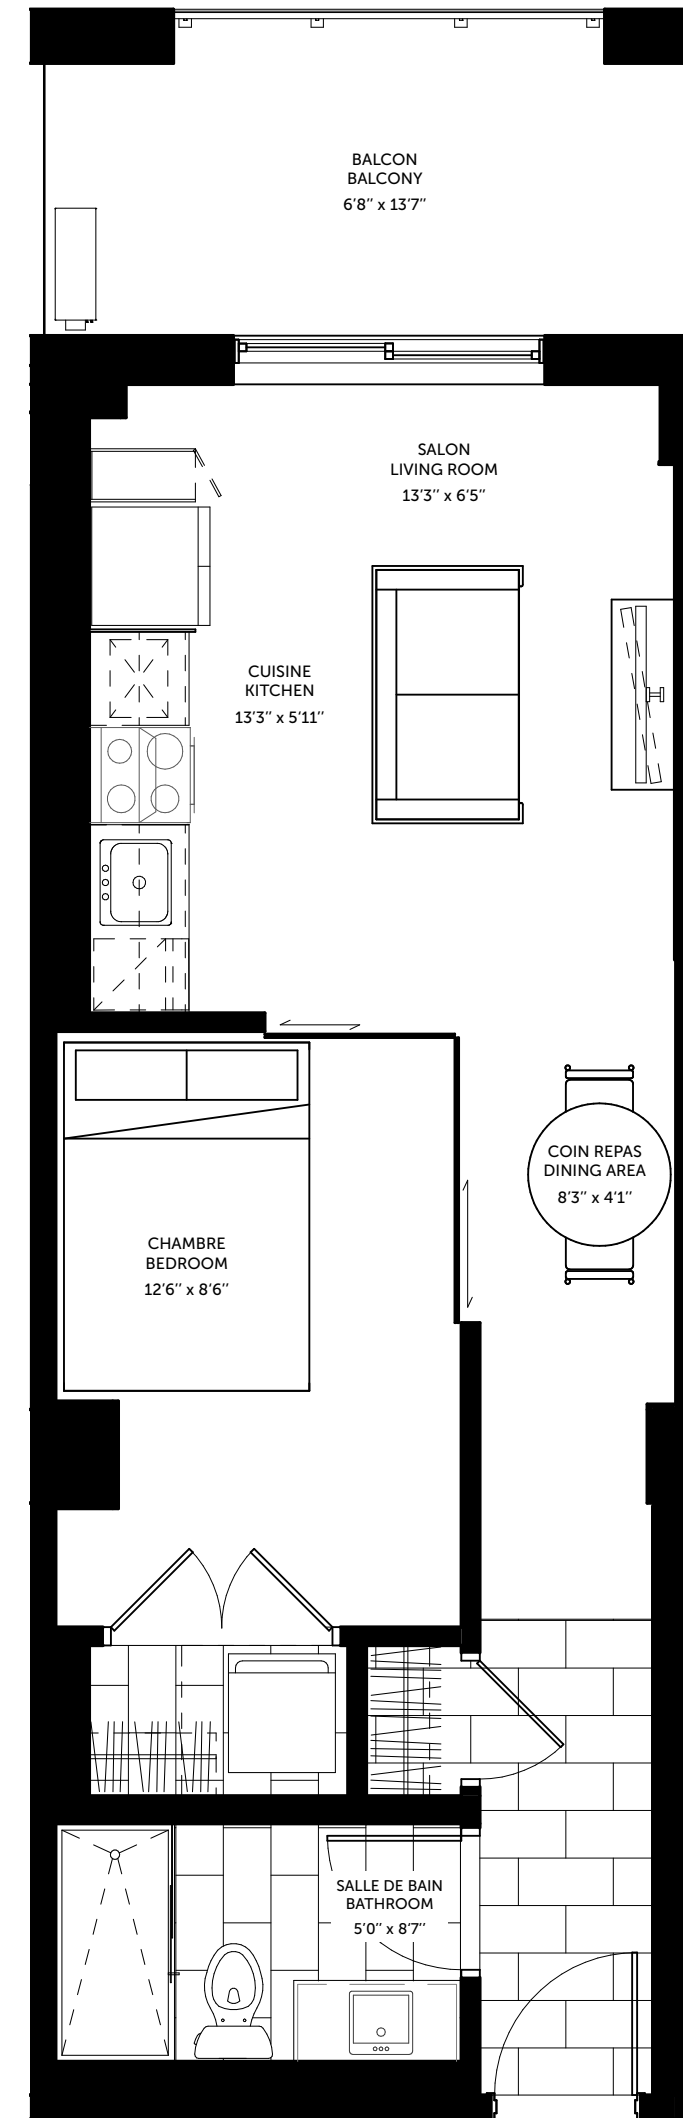

4e ÉTAGE
4th FLOOR

1 Chambre intérieure
1 Interior bedroom

1 Salle de bain
1 Bathroom

UNITÉ | UNIT

403

BOUL. SAINT-JOSEPH

Les mesures sont approximatives. Measurements are approximate.
Ces illustrations sont des dessins d'artiste. Les spécifications et les plans de plancher peuvent changer sans préavis. | These renderings are artist's concepts only. Specifications and floorplans subject to change without notice.

Superficie | Area 508 pi² / sq. ft. • **Balcon | Balcony** 94 pi² / sq. ft. • **Total** 602 pi² / sq. ft.