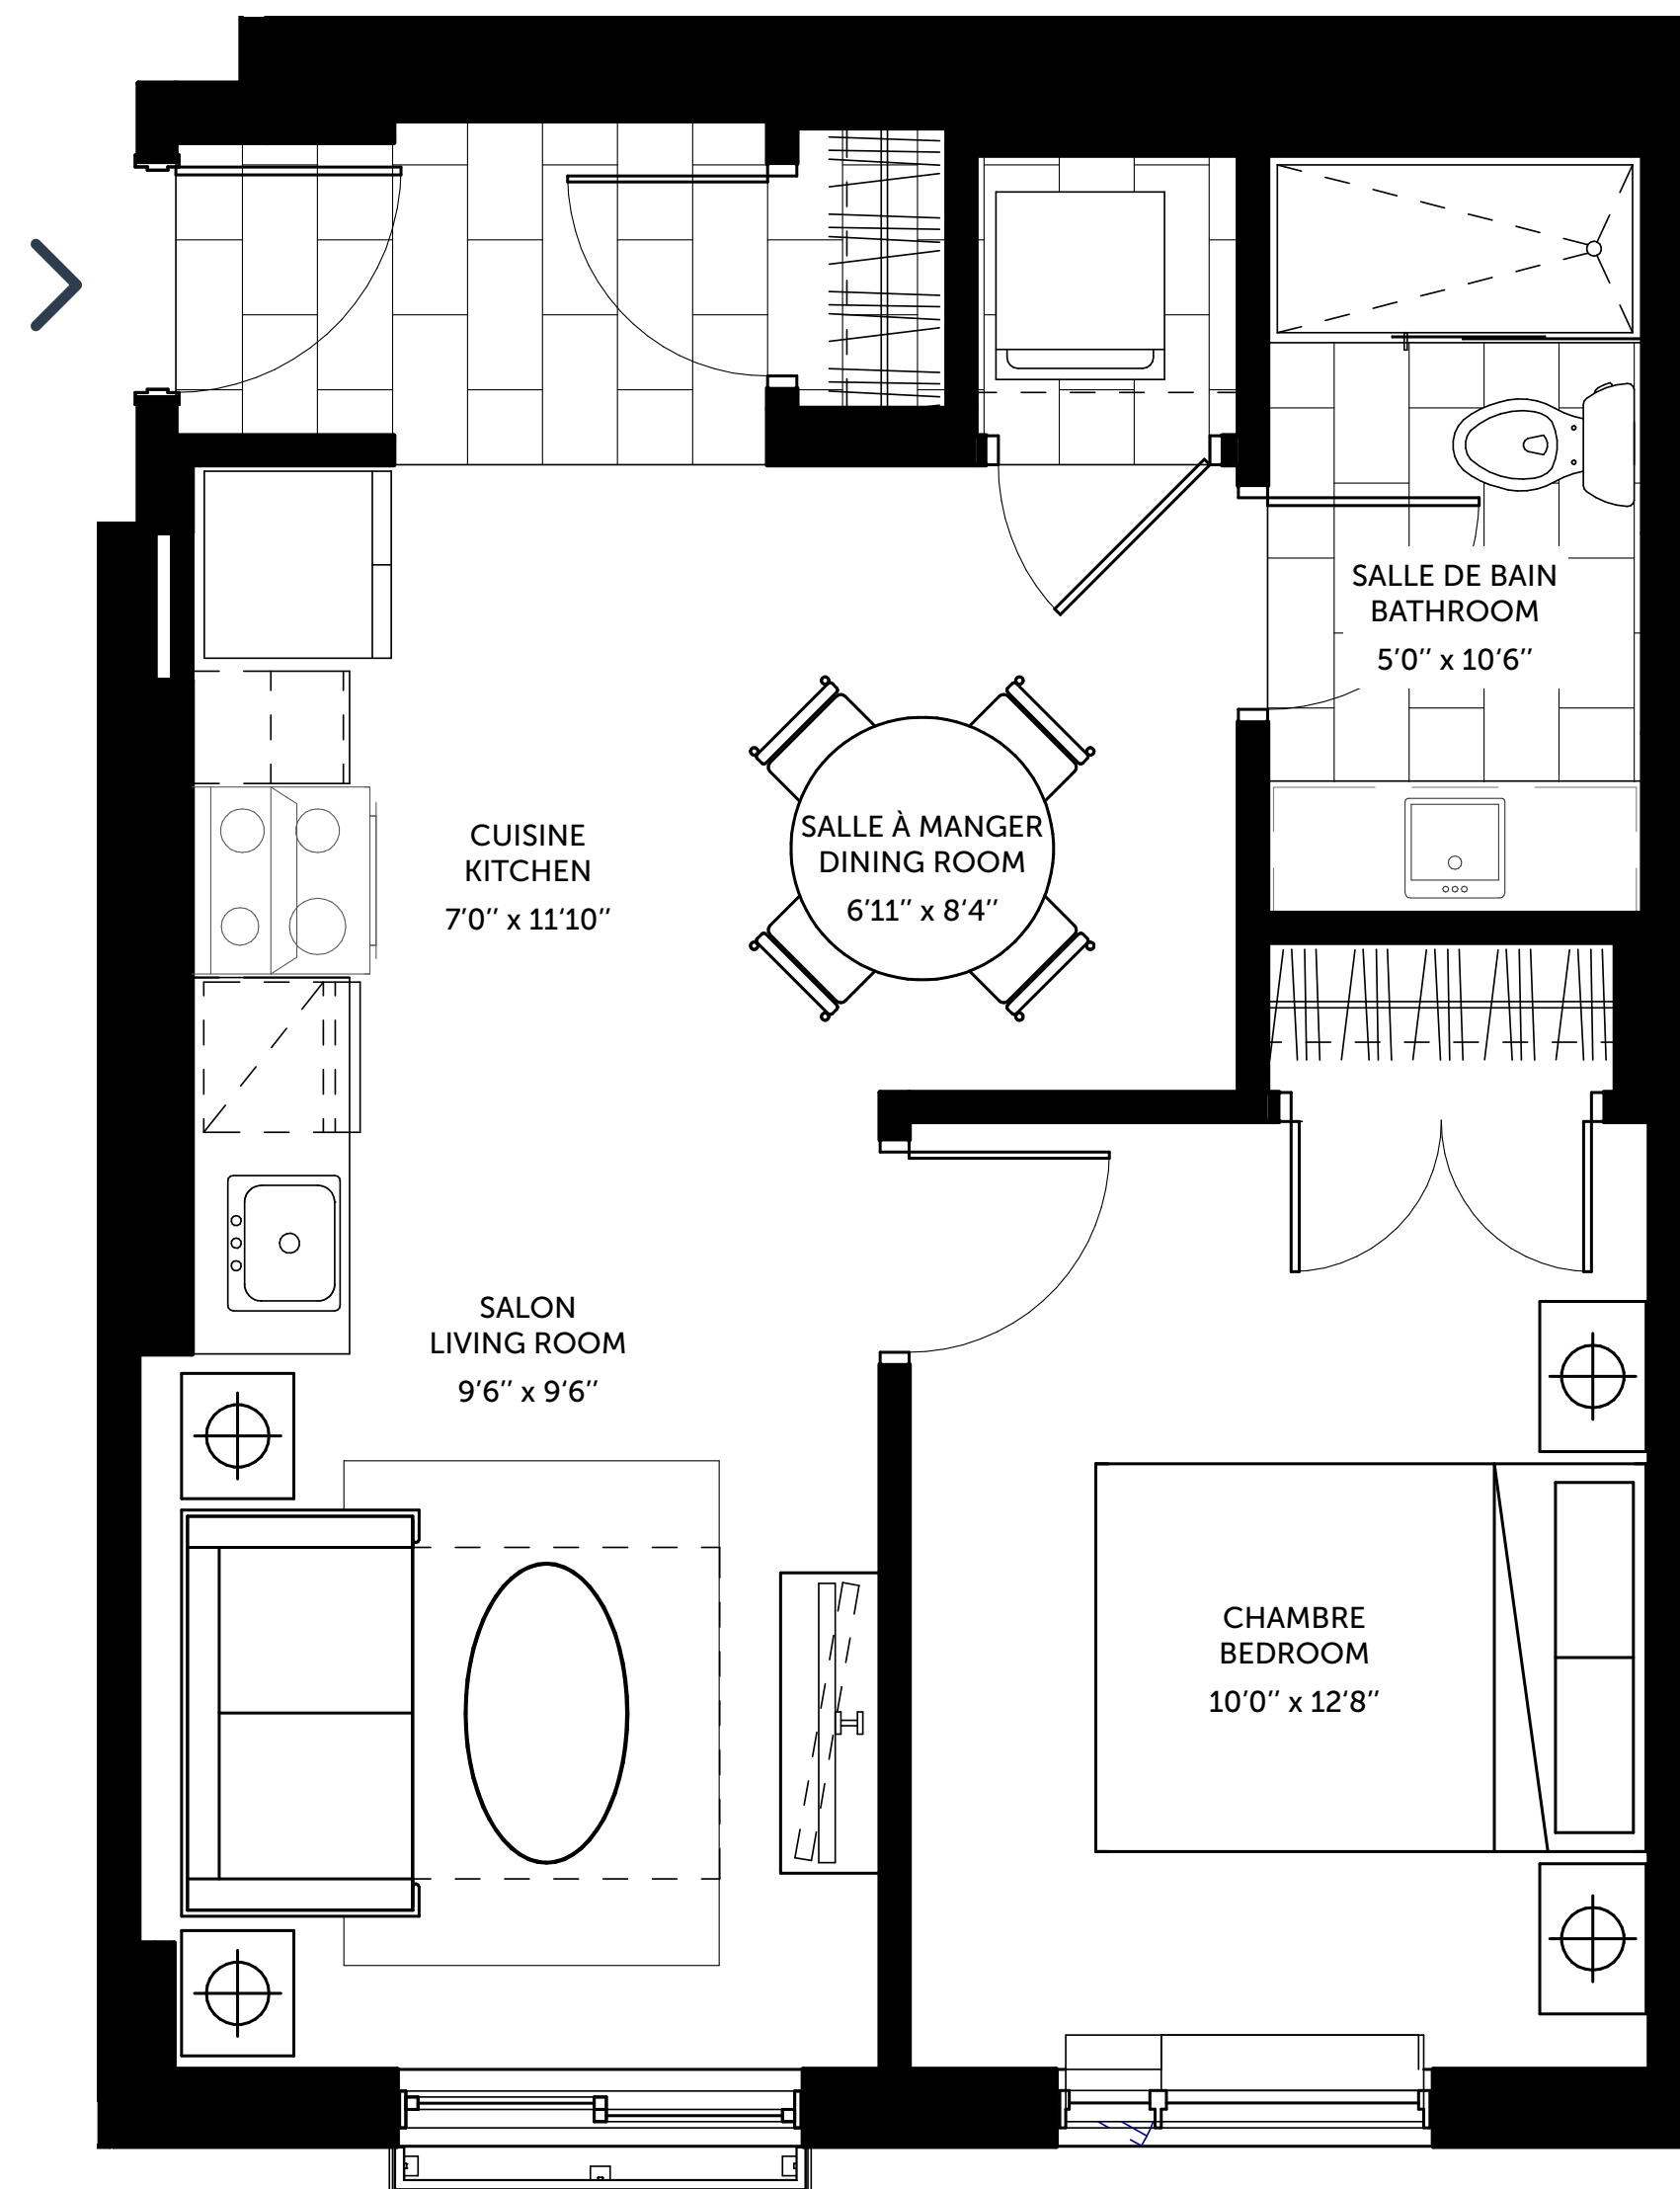

LE COLUMBIA

6e AU 17e ÉTAGE
6th TO 17th FLOOR

1 Chambre
1 Bedroom

1 Salle de bain
1 Bathroom

UNITÉS | UNITS

601 à/to 1701
613 à/to 1713

BOUL. SAINT-JOSEPH

Les mesures sont approximatives. Measurements are approximate.
Ces illustrations sont des dessins d'artiste. Les spécifications et les plans de plancher peuvent changer sans préavis. | These renderings are artist's concepts only. Specifications and floorplans subject to change without notice.

Superficie totale | Total area 580 pi² / sq. ft.

brigil