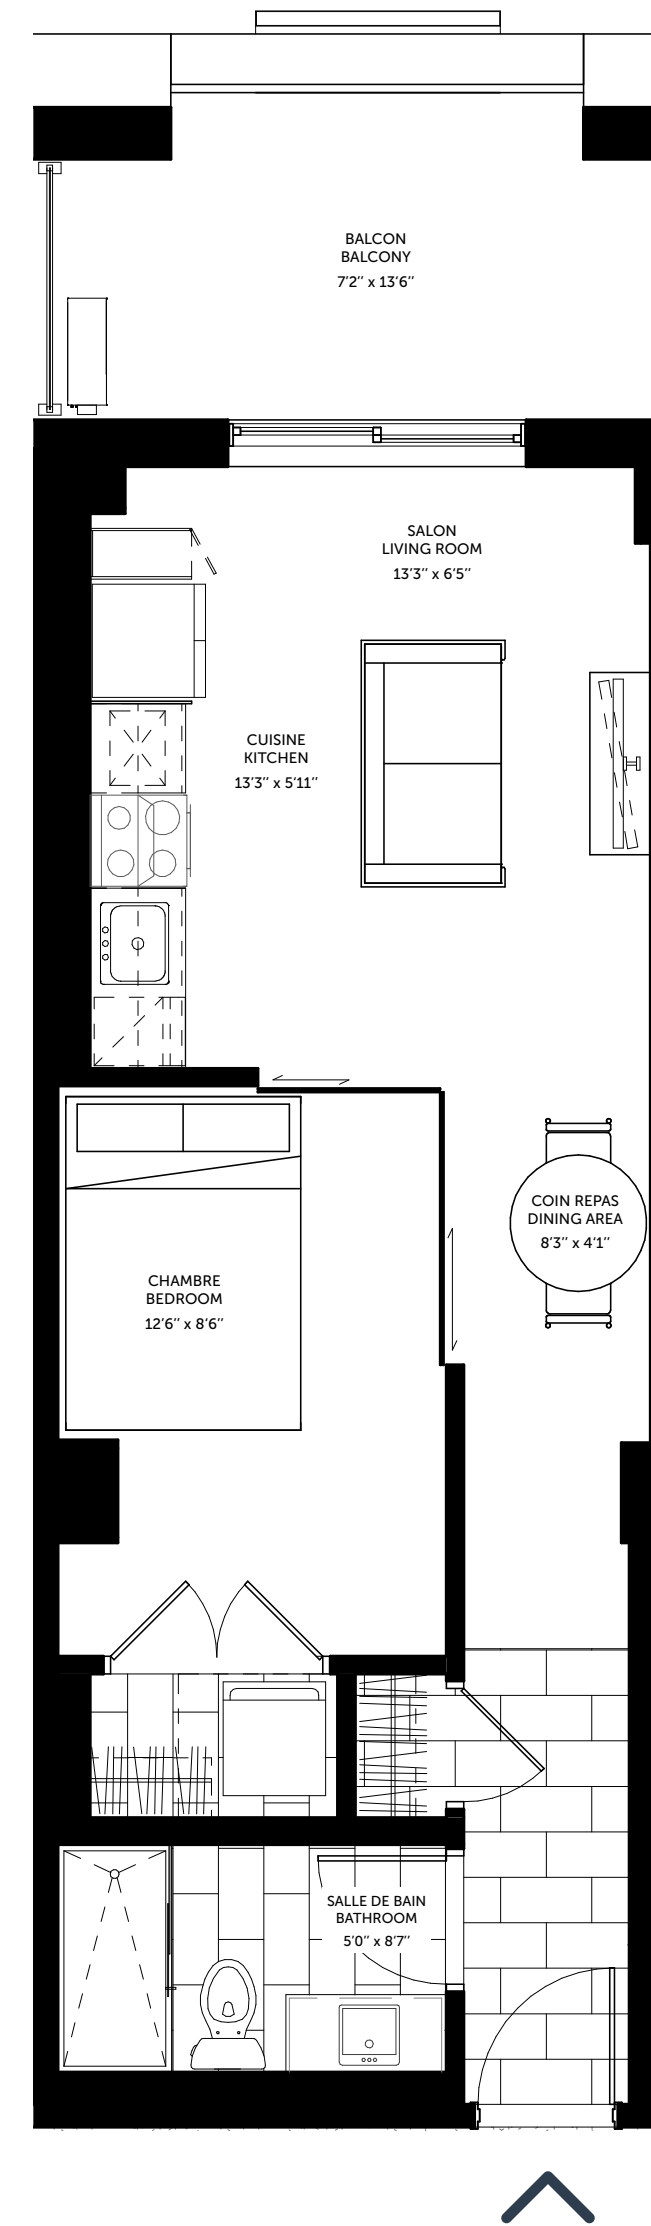

LE COLUMBIA

2^e AU 4^e ÉTAGE
2nd TO 4th FLOOR

1 Chambre
1 Bedroom

1 Salle de bain
1 Bathroom

UNITÉS | UNITS

201 à/to 401
213 à/to 413

BOUL. SAINT-JOSEPH

Les mesures sont approximatives. Measurements are approximate.
Ces illustrations sont des dessins d'artiste. Les spécifications et les plans de plancher peuvent changer sans préavis. | These renderings are artist's concepts only. Specifications and floorplans subject to change without notice.

Superficie | Area 507 pi² / sq. ft. • Balcon | Balcony 117 pi² / sq. ft. • Total 624 pi² / sq. ft.

2^e ÉTAGE
2nd FLOOR

1 Chambre intérieure
1 Interior bedroom

1 Salle de bain
1 Bathroom

UNITÉ | UNIT

204

BOUL. SAINT-JOSEPH

Superficie | Area 477 pi² / sq. ft. • Balcon | Balcony 120 pi² / sq. ft. • Total 597 pi² / sq. ft.

3^e ÉTAGE
3rd FLOOR

1 Chambre intérieure
1 Interior bedroom

1 Salle de bain
1 Bathroom

UNITÉ | UNIT

303

BOUL. SAINT-JOSEPH

Les mesures sont approximatives. Measurements are approximate.
Ces illustrations sont des dessins d'artiste. Les spécifications et les plans de plancher peuvent changer sans préavis. | These renderings are artist's concepts only. Specifications and floorplans subject to change without notice.