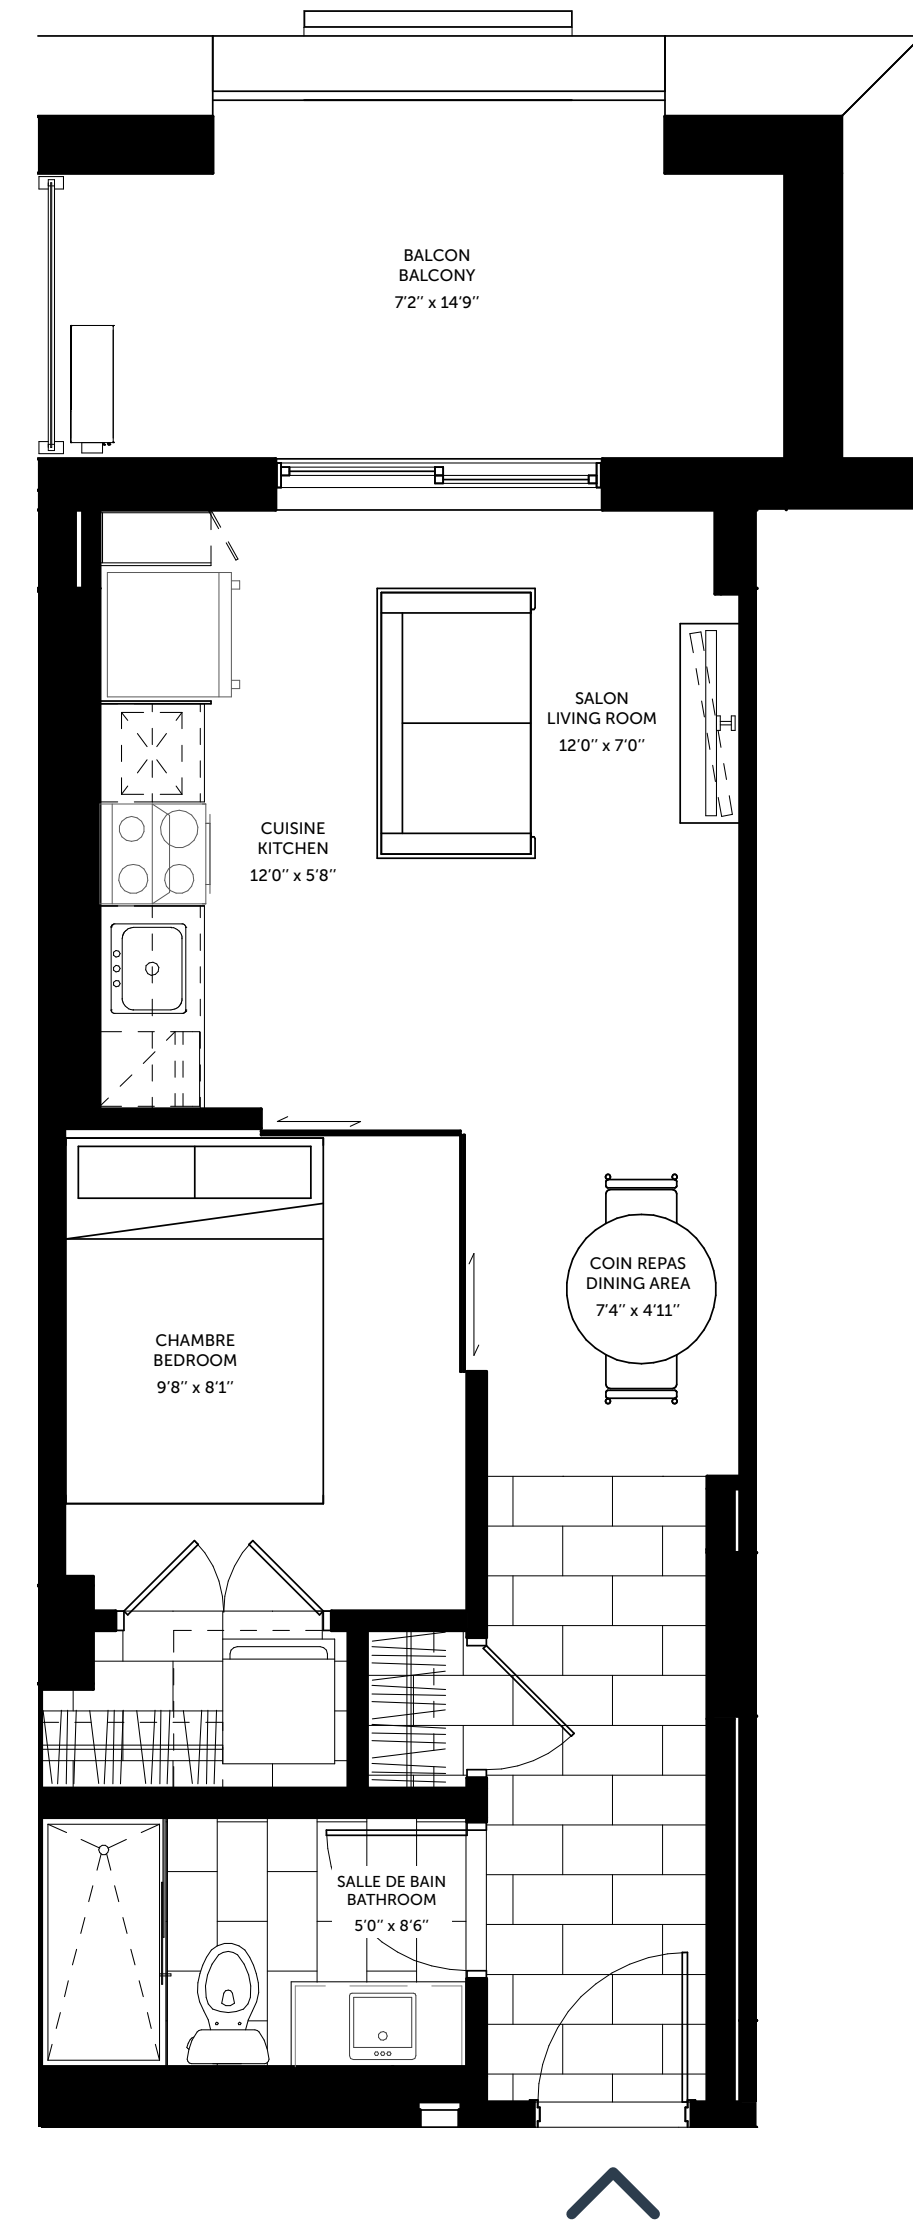

3e ÉTAGE
3rd FLOOR

1 Chambre intérieure
1 Interior bedroom

1 Salle de bain
1 Bathroom

UNITÉ | UNIT

304

BOUL. SAINT-JOSEPH

Les mesures sont approximatives. Measurements are approximate.
Ces illustrations sont des dessins d'artiste. Les spécifications et les plans de plancher peuvent changer sans préavis. | These renderings are artist's concepts only. Specifications and floorplans subject to change without notice.

Superficie | Area 476 pi² / sq. ft.

• **Balcon | Balcony** 144 pi² / sq. ft.

• **Total** 620 pi² / sq. ft.