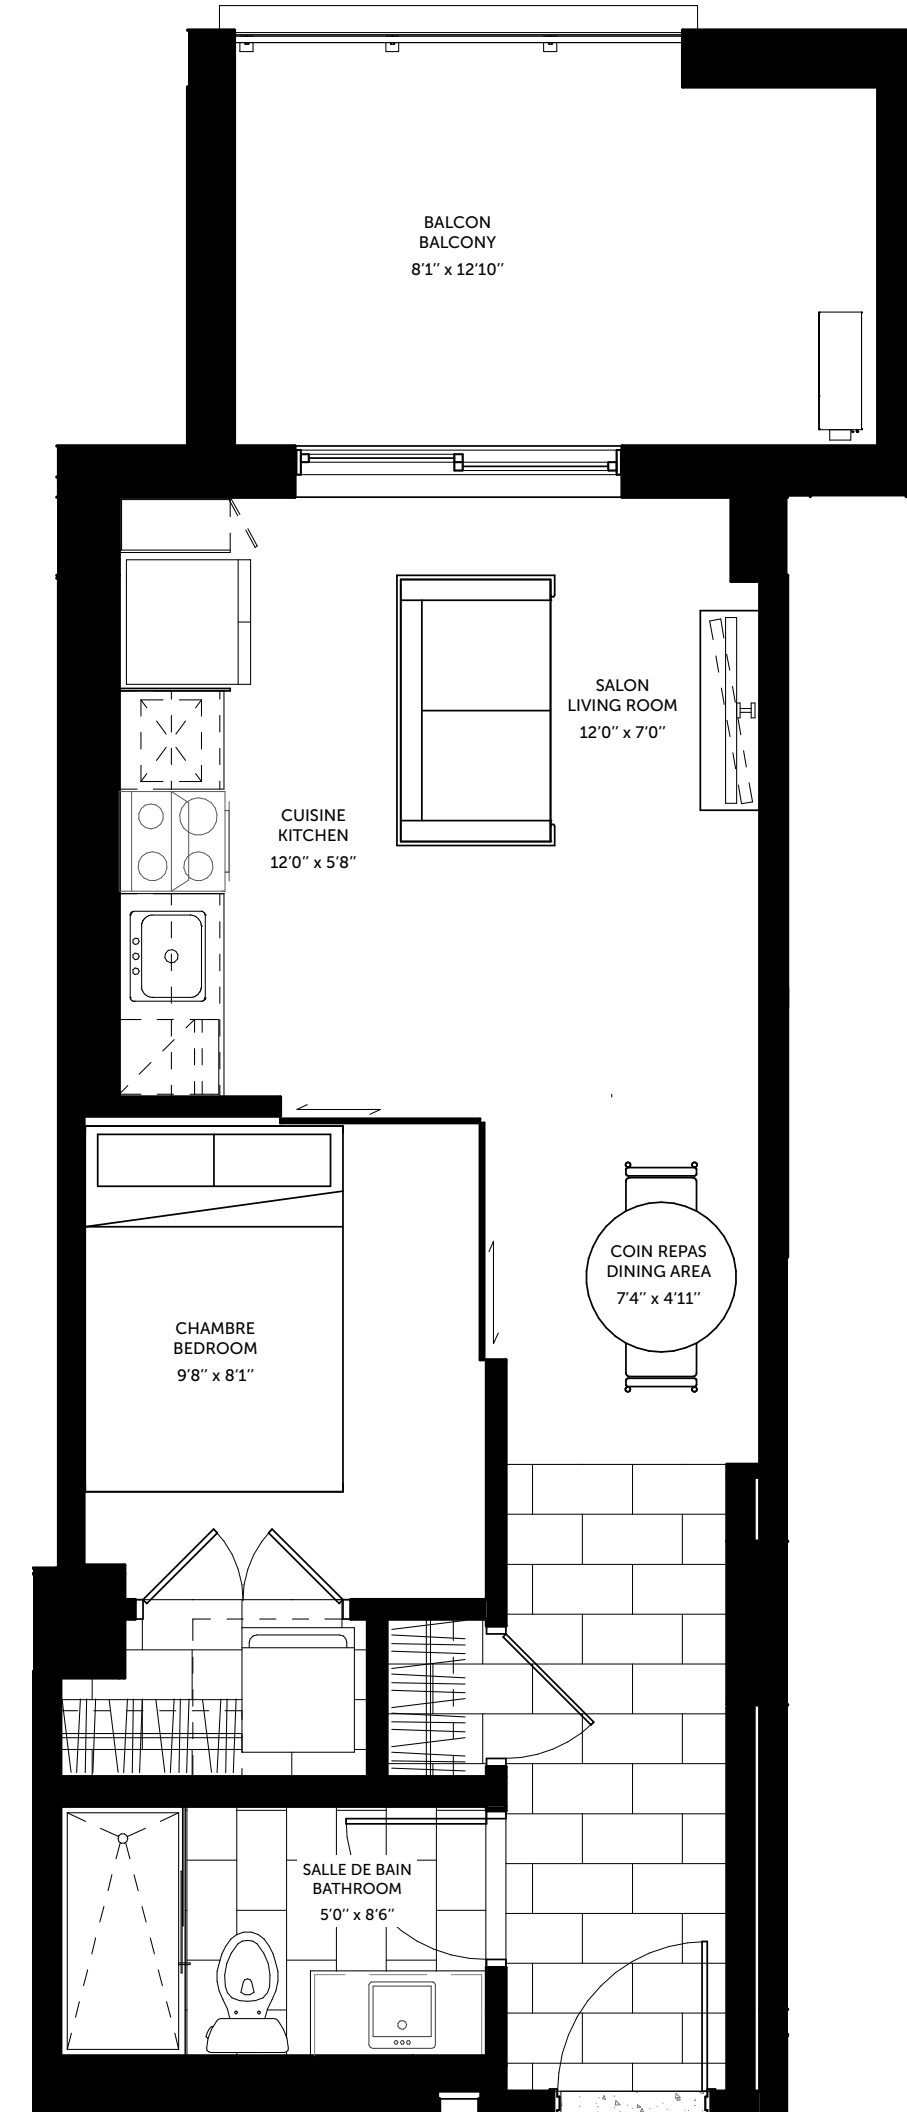

LE COLUMBIA

2^e AU 4^e ÉTAGE
2nd TO 4th FLOOR

1 Chambre
1 Bedroom

1 Salle de bain
1 Bathroom

UNITÉS | UNITS

201 à/to 401
213 à/to 413

BOUL. SAINT-JOSEPH

Les mesures sont approximatives. Measurements are approximate.
Ces illustrations sont des dessins d'artiste. Les spécifications et les plans de plancher peuvent changer sans préavis. | These renderings are artist's concepts only. Specifications and floorplans subject to change without notice.

Superficie | Area 507 pi² / sq. ft. • Balcon | Balcony 117 pi² / sq. ft. • Total 624 pi² / sq. ft.

2^e ÉTAGE
2nd FLOOR

1 Chambre intérieure
1 Interior bedroom

1 Salle de bain
1 Bathroom

UNITÉ | UNIT

204

BOUL. SAINT-JOSEPH

Les mesures sont approximatives. Measurements are approximate.
Ces illustrations sont des dessins d'artiste. Les spécifications et les plans de plancher peuvent changer sans préavis. | These renderings are artist's concepts only. Specifications and floorplans subject to change without notice.