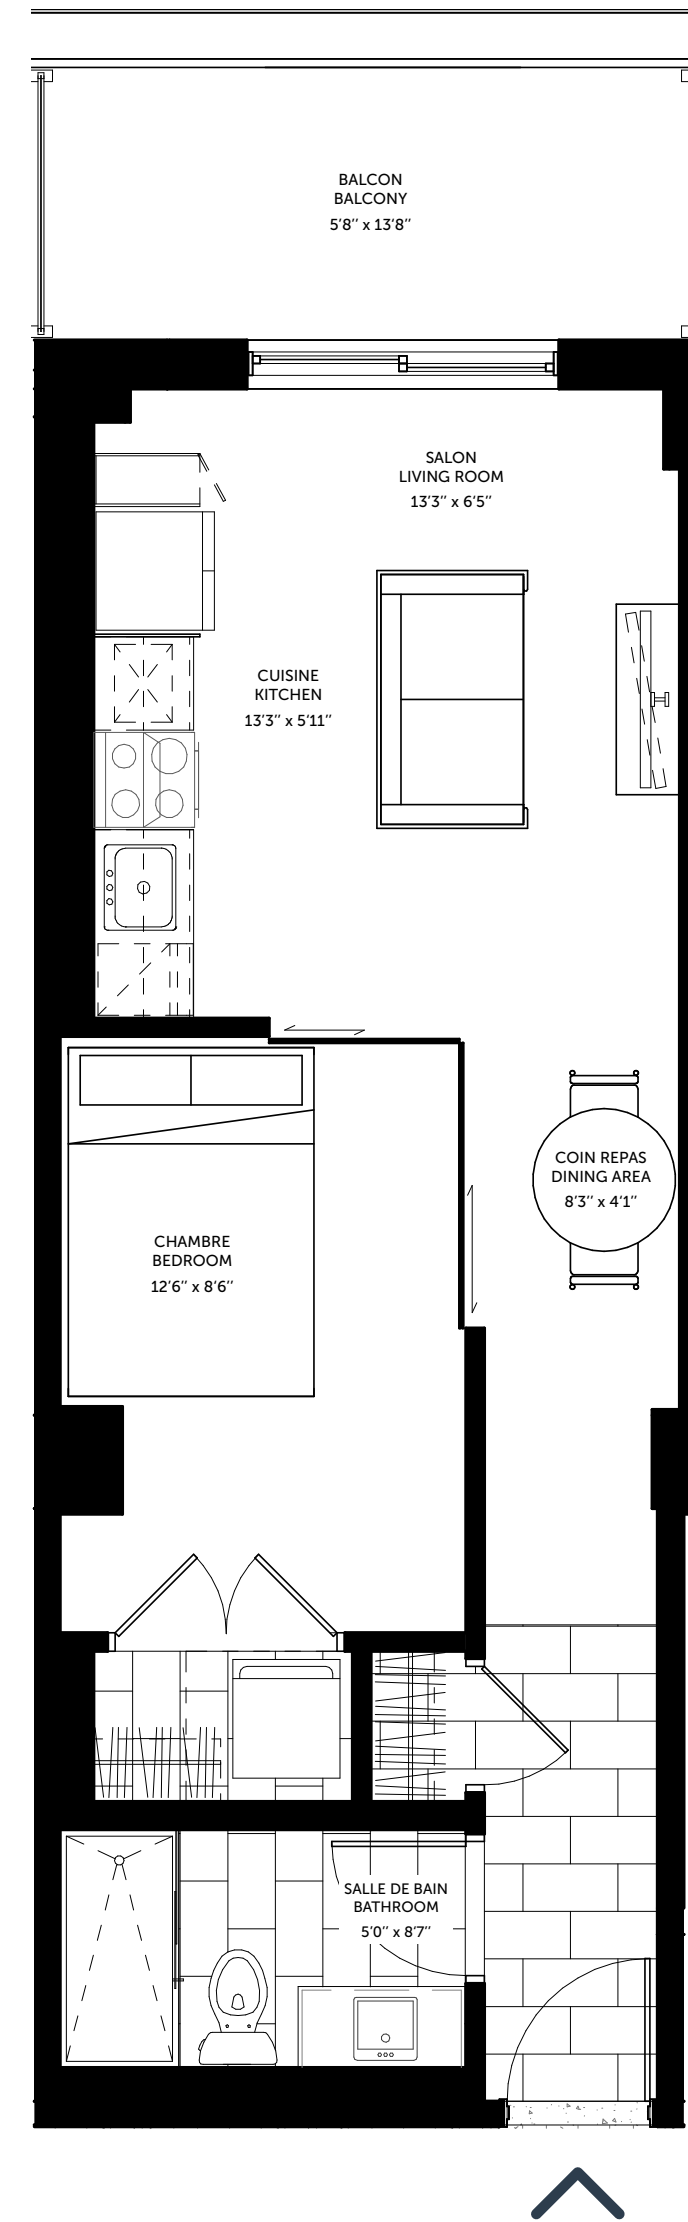

5e ÉTAGE
5th FLOOR

1 Chambre intérieure
1 Interior bedroom

1 Salle de bain
1 Bathroom

UNITÉ | UNIT

503

BOUL. SAINT-JOSEPH

Les mesures sont approximatives. Measurements are approximate.
Ces illustrations sont des dessins d'artiste. Les spécifications et les plans de plancher peuvent changer sans préavis. | These renderings are artist's concepts only. Specifications and floorplans subject to change without notice.

Superficie | Area 508 pi² / sq. ft. • **Balcon | Balcony** 93 pi² / sq. ft. • **Total** 601 pi² / sq. ft.