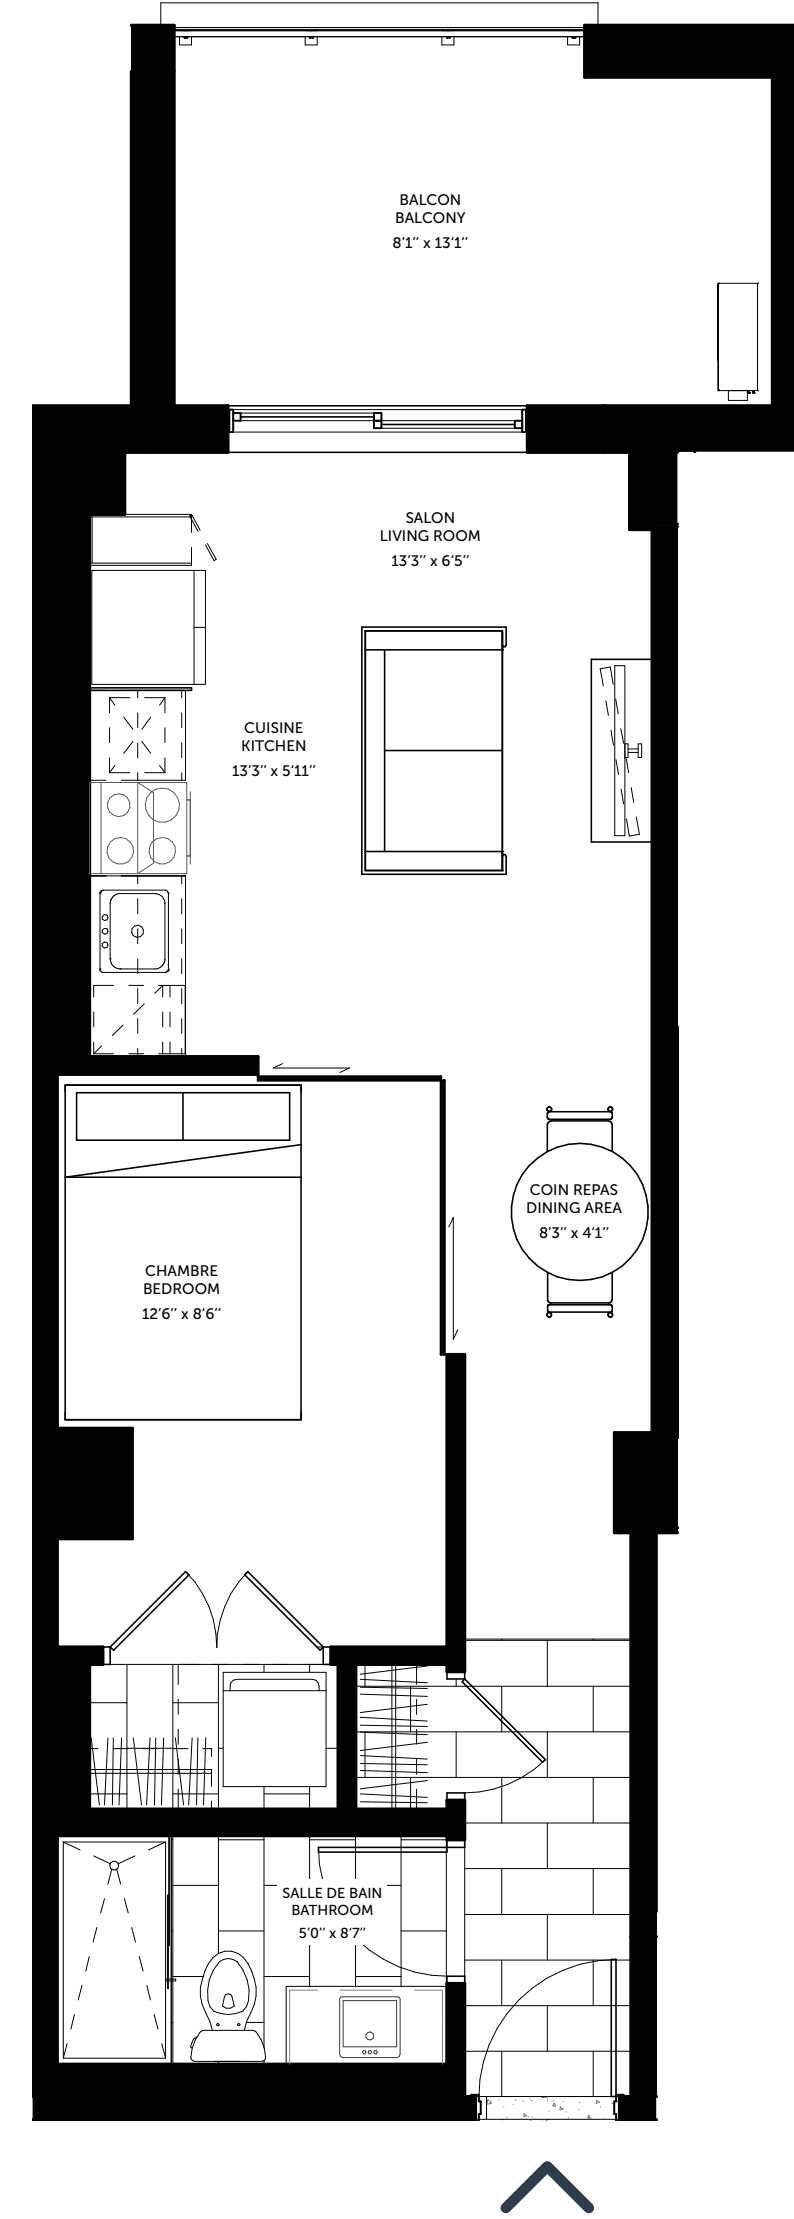

2e ÉTAGE
2nd FLOOR

1 **Chambre intérieure**
1 Interior bedroom

1 **Salle de bain**
1 Bathroom

UNITÉ | UNIT

203

BOUL. SAINT-JOSEPH

Les mesures sont approximatives. Measurements are approximate.
Ces illustrations sont des dessins d'artiste. Les spécifications et les plans de plancher peuvent changer sans préavis. | These renderings are artist's concepts only. Specifications and floorplans subject to change without notice.

Superficie | Area 507 pi² / sq. ft. • Balcon | Balcony 117 pi² / sq. ft. • Total 624 pi² / sq. ft.