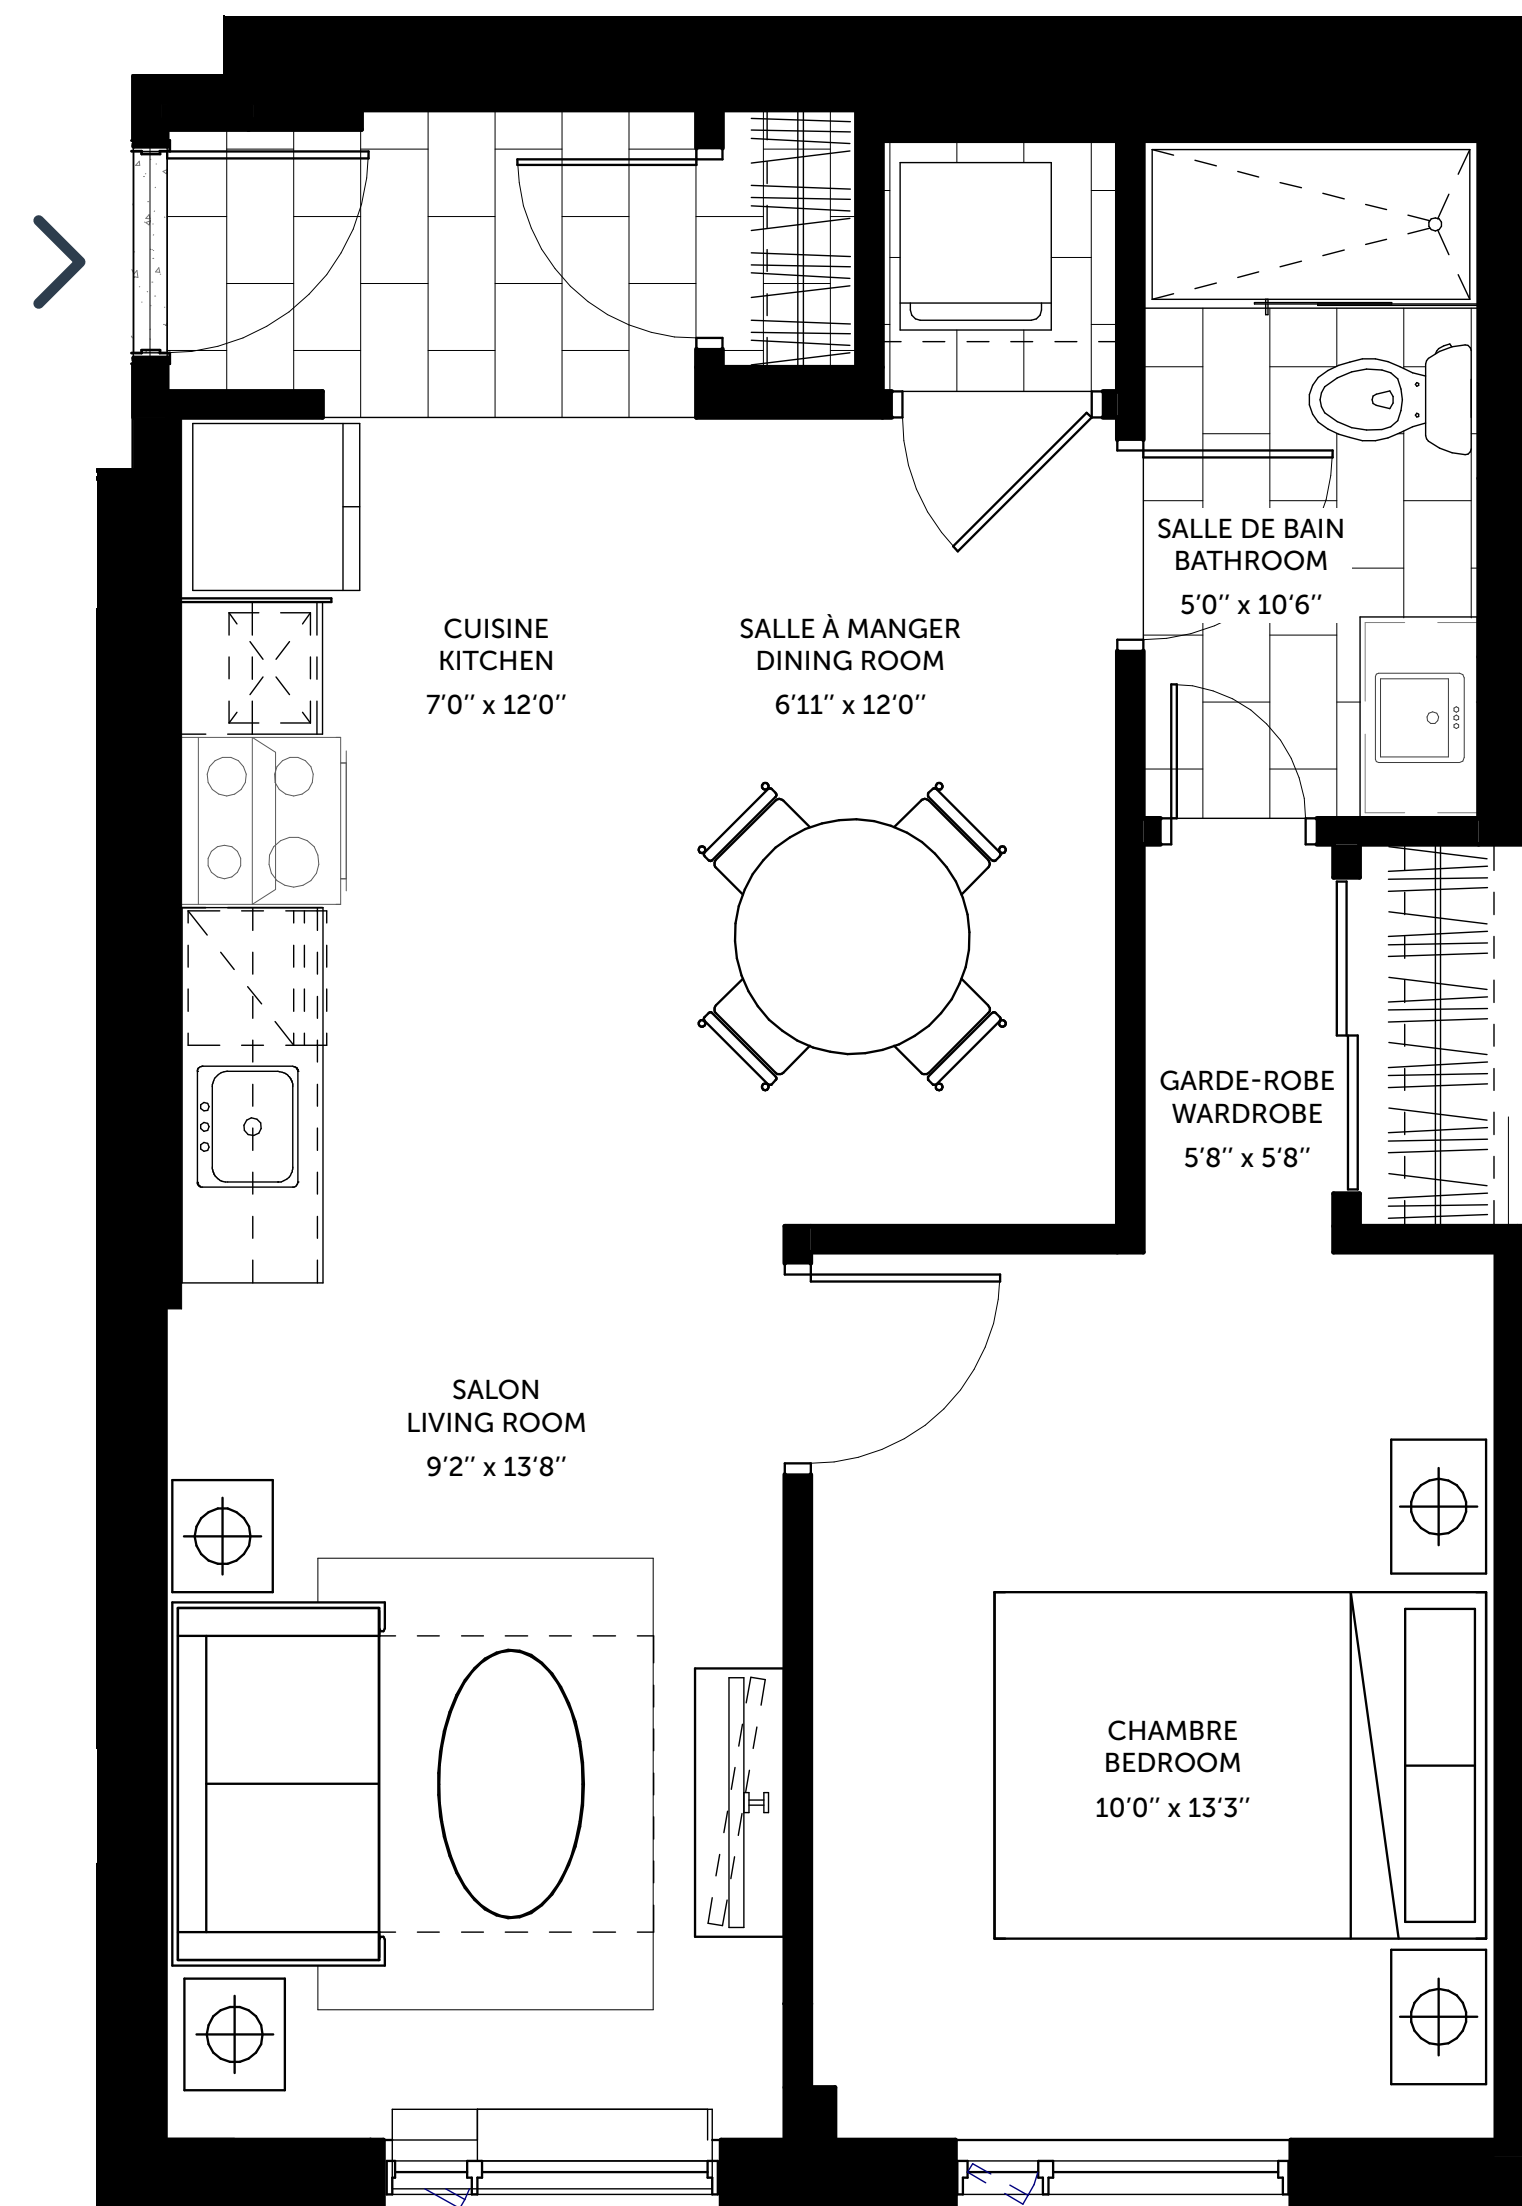

LE COLUMBIA

2^e AU 4^e ÉTAGE
2nd TO 4th FLOOR

1 Chambre
1 Bedroom

1 Salle de bain
1 Bathroom

UNITÉS | UNITS

201 à/to 401
213 à/to 413

BOUL. SAINT-JOSEPH

Les mesures sont approximatives. Measurements are approximate.
Ces illustrations sont des dessins d'artiste. Les spécifications et les plans de plancher peuvent changer sans préavis. | These renderings are artist's concepts only. Specifications and floorplans subject to change without notice.

Superficie totale | Total area 671 pi² / sq. ft.

brigit

2^e ÉTAGE
2nd FLOOR

1 **Chambre intérieure**
1 Interior bedroom

1 **Salle de bain**
1 Bathroom

UNITÉ | UNIT

203

BOUL. SAINT-JOSEPH

Superficie | Area 507 pi² / sq. ft. • Balcon | Balcony 117 pi² / sq. ft. • Total 624 pi² / sq. ft.

2^e ÉTAGE
2nd FLOOR

1 Chambre intérieure
1 Interior bedroom

1 Salle de bain
1 Bathroom

UNITÉ | UNIT

204

BOUL. SAINT-JOSEPH