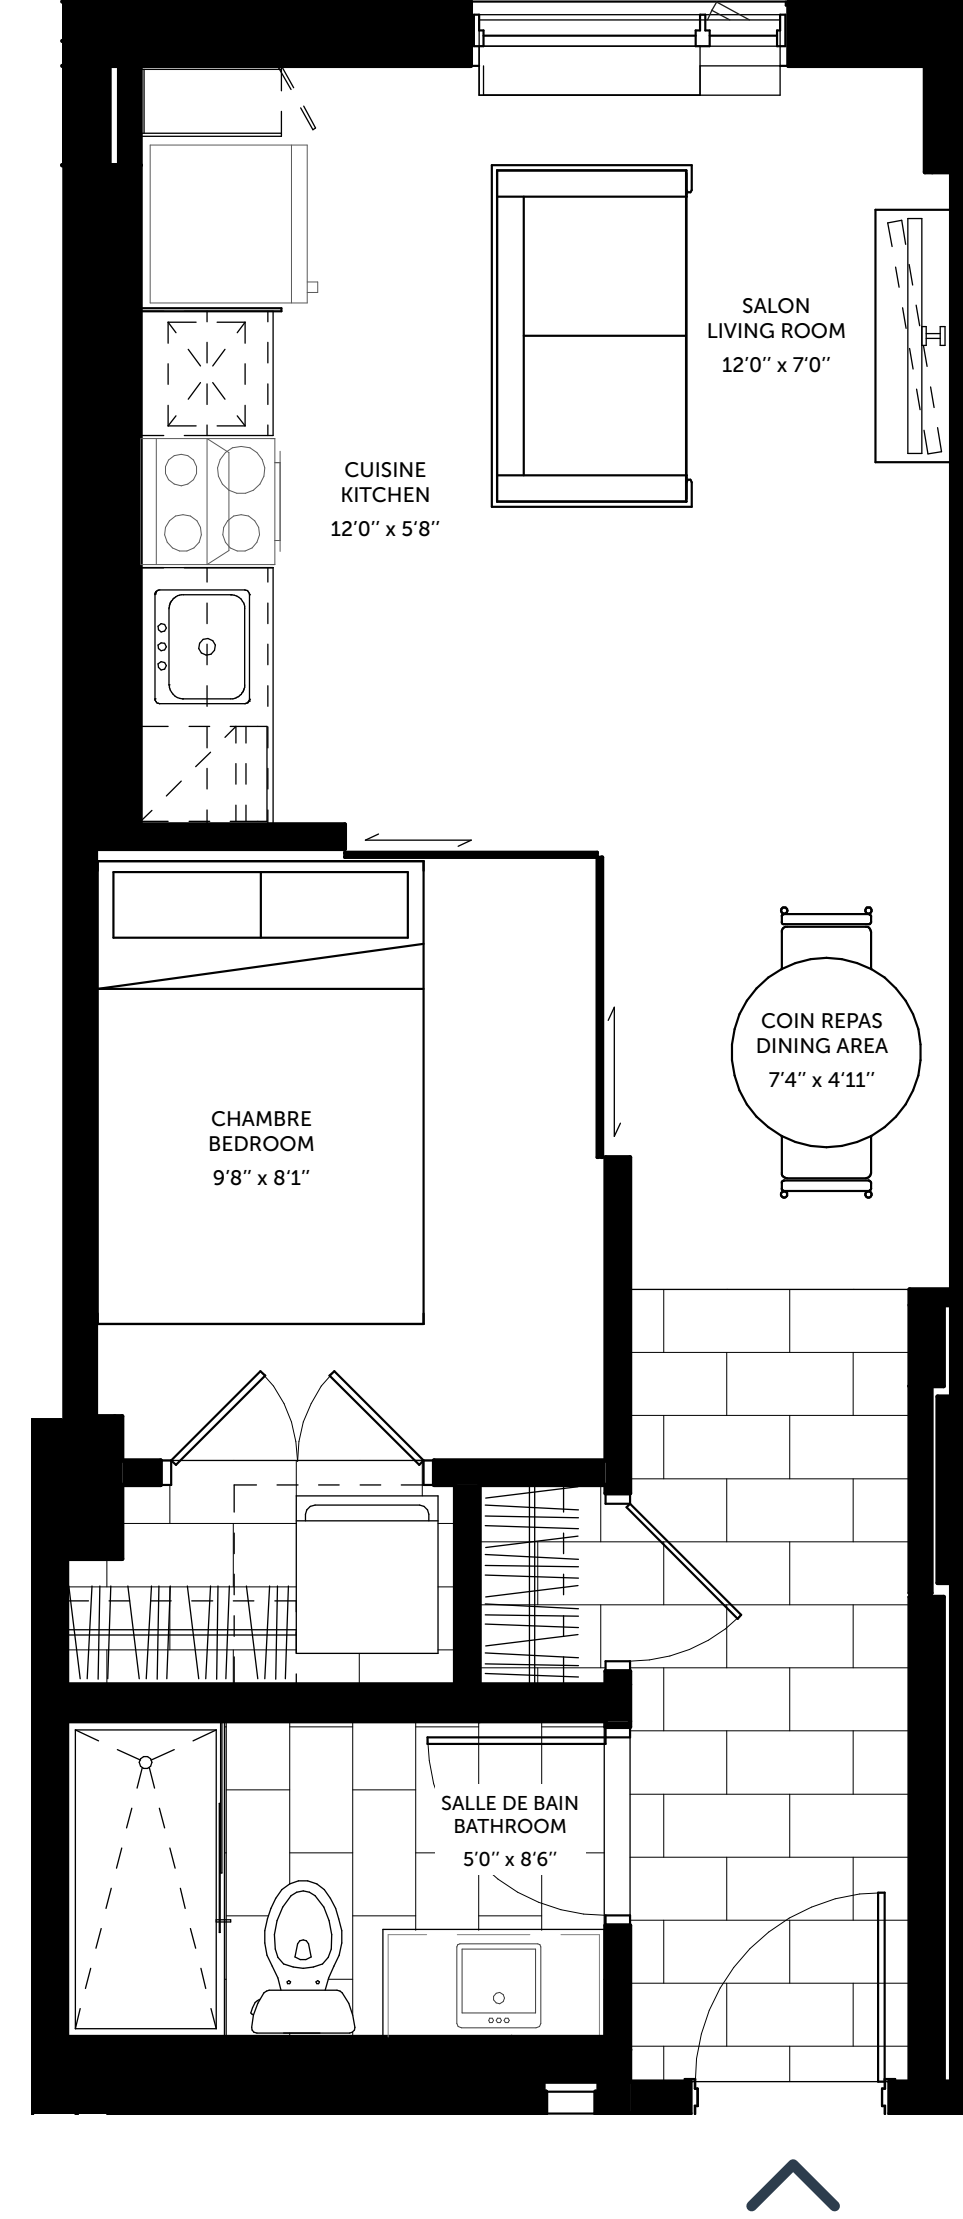

LE COLUMBIA

6e AU 17e ÉTAGE
6th TO 17th FLOOR

1 **Chambre intérieure**
1 Interior bedroom

1 **Salle de bain**
1 Bathroom

UNITÉS | UNITS

604 à/to 1704

BOUL. SAINT-JOSEPH

Les mesures sont approximatives. Measurements are approximate.
Ces illustrations sont des dessins d'artiste. Les spécifications et les plans de plancher peuvent changer sans préavis. | These renderings are artist's concepts only. Specifications and floorplans subject to change without notice.

Superficie totale | Total area 476 pi² / sq. ft.

brigil