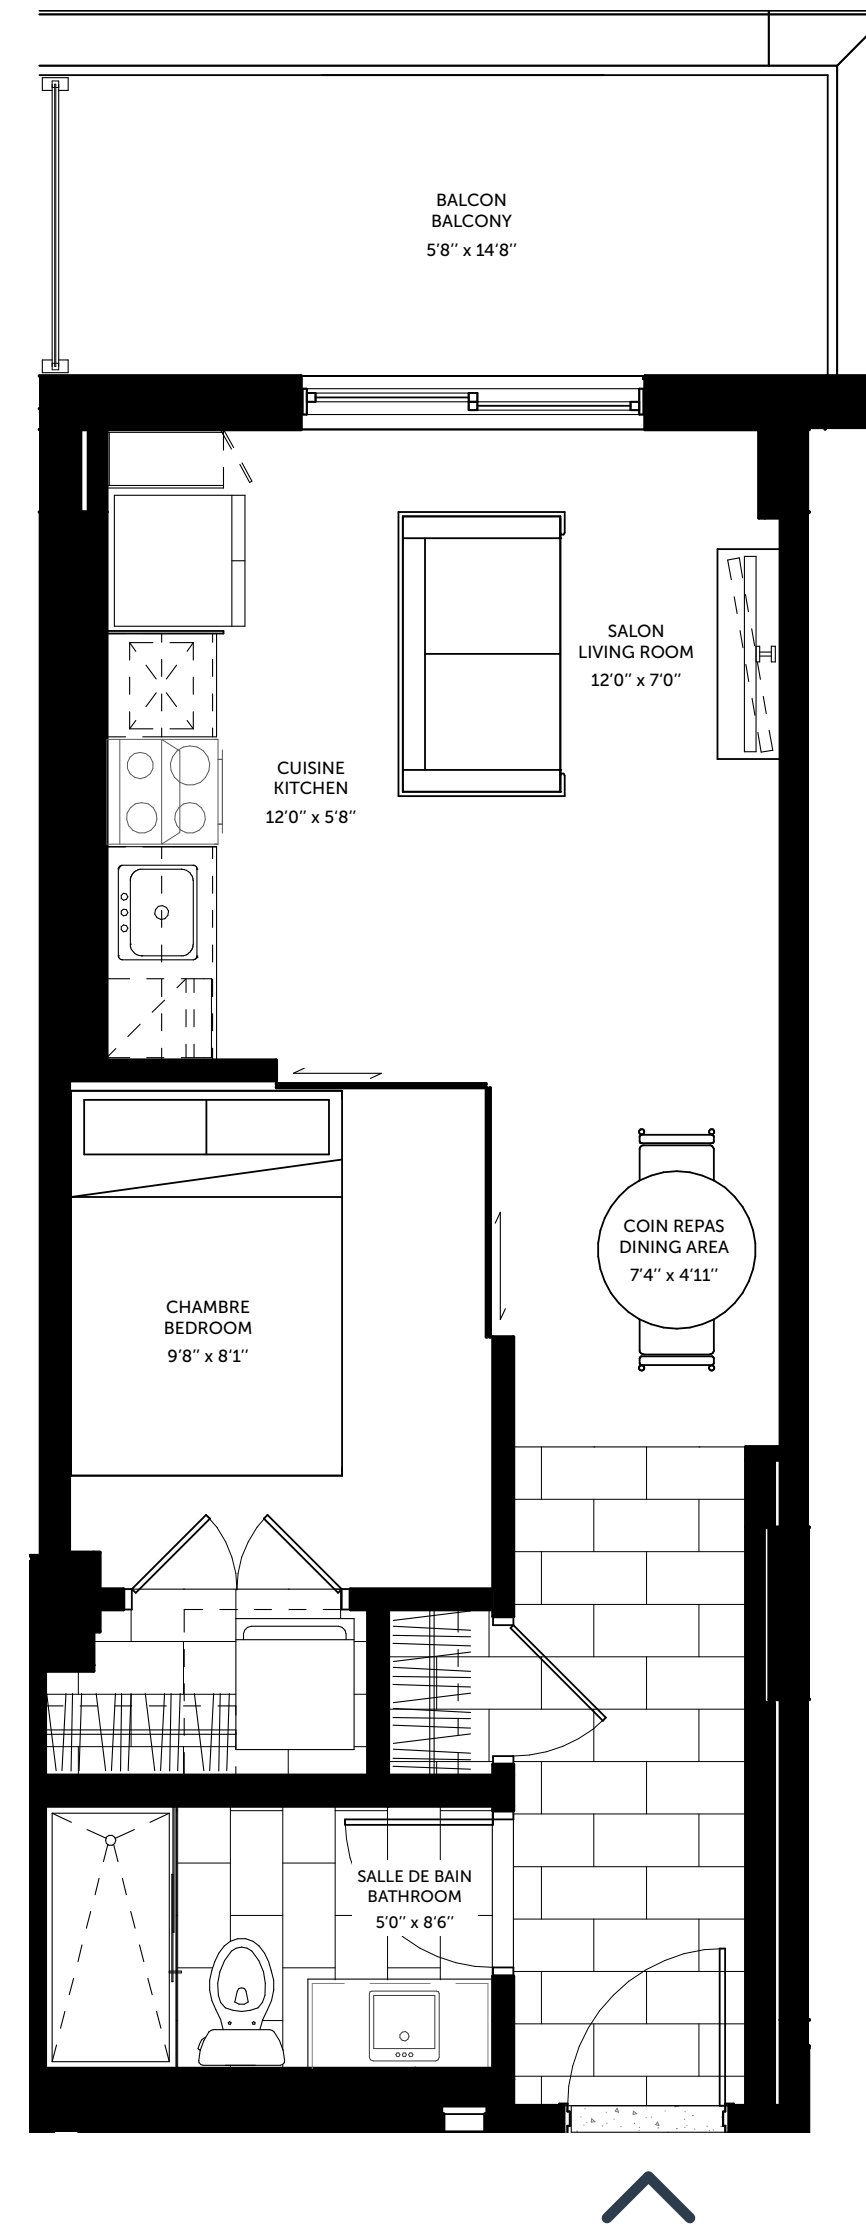

5e ÉTAGE
5th FLOOR

1 **Chambre intérieure**
1 Interior bedroom

1 **Salle de bain**
1 Bathroom

UNITÉ | UNIT

504

BOUL. SAINT-JOSEPH

Les mesures sont approximatives. Measurements are approximate.
Ces illustrations sont des dessins d'artiste. Les spécifications et les plans de plancher peuvent changer sans préavis. | These renderings are artist's concepts only. Specifications and floorplans subject to change without notice.

Superficie | Area 476 pi² / sq. ft. • Balcon | Balcony 109 pi² / sq. ft. • Total 585 pi² / sq. ft.