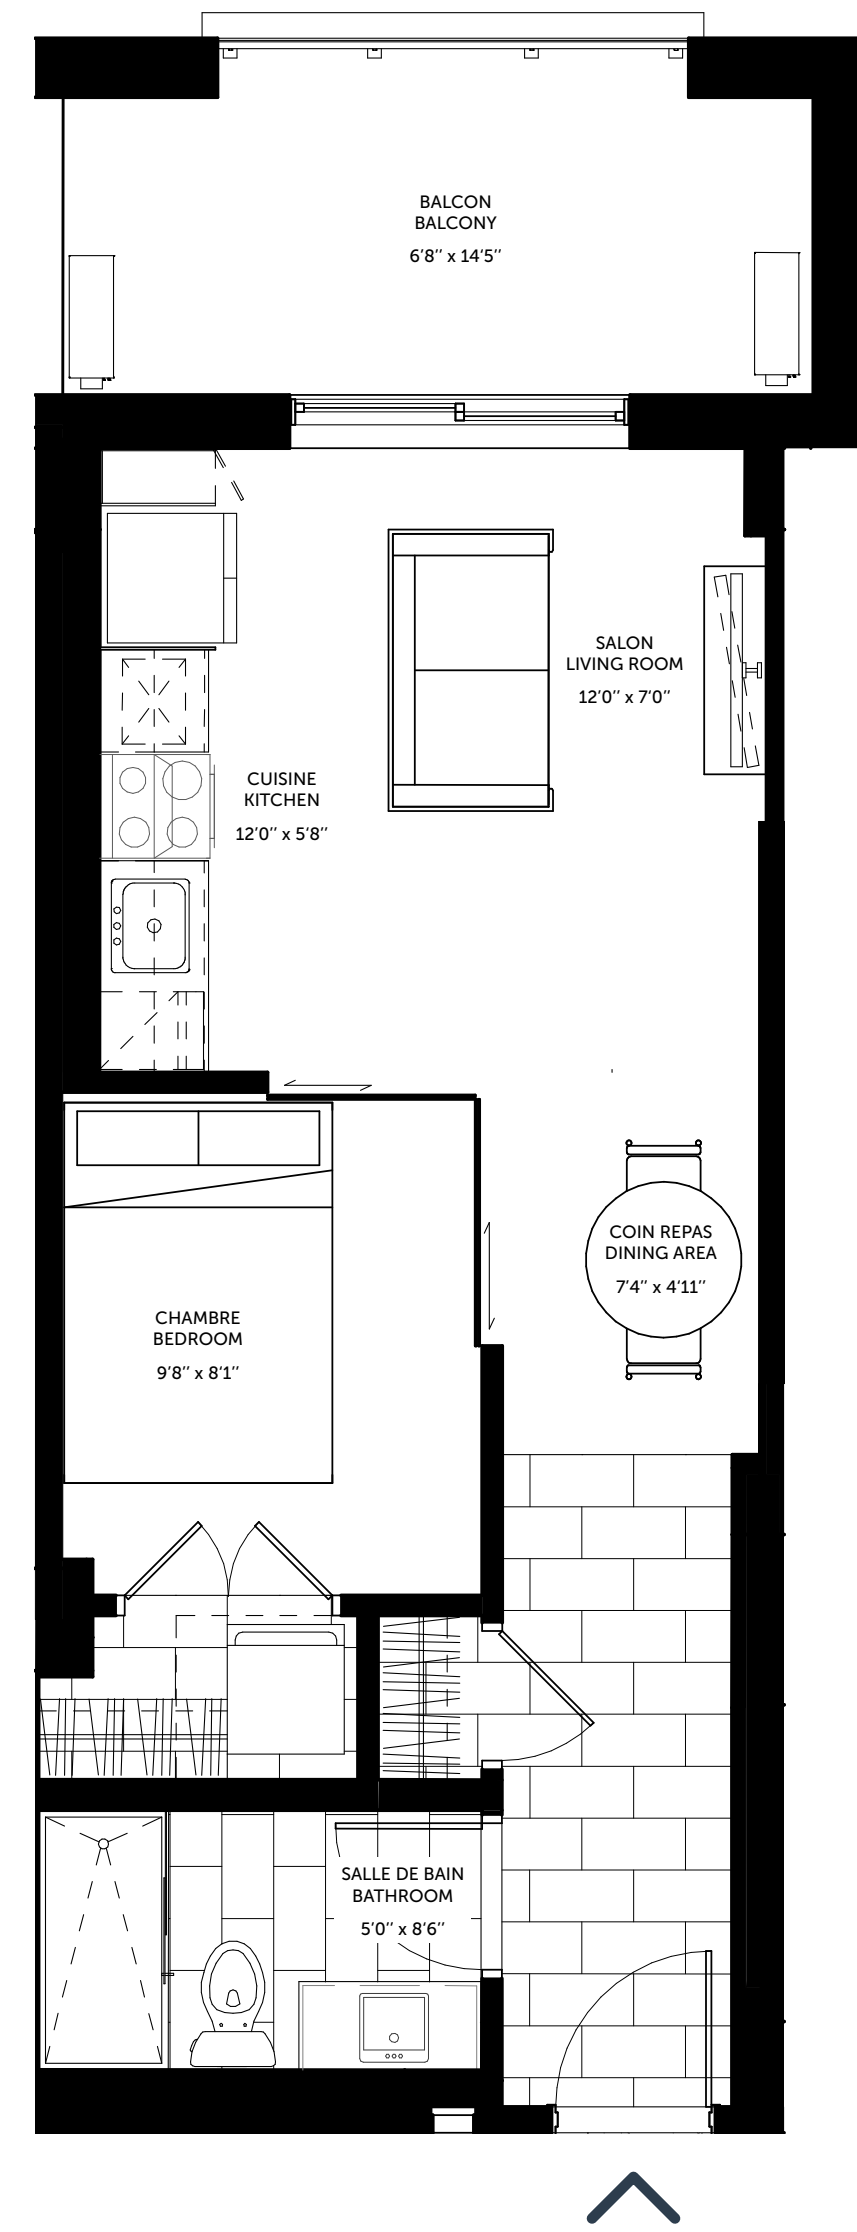

4e ÉTAGE
4th FLOOR

1 Chambre intérieure
1 Interior bedroom

1 Salle de bain
1 Bathroom

UNITÉ | UNIT

404

BOUL. SAINT-JOSEPH

Les mesures sont approximatives. Measurements are approximate.
Ces illustrations sont des dessins d'artiste. Les spécifications et les plans de plancher peuvent changer sans préavis. | These renderings are artist's concepts only. Specifications and floorplans subject to change without notice.

Superficie | Area 476 pi² / sq. ft. • Balcon | Balcony 109 pi² / sq. ft. • Total 585 pi² / sq. ft.