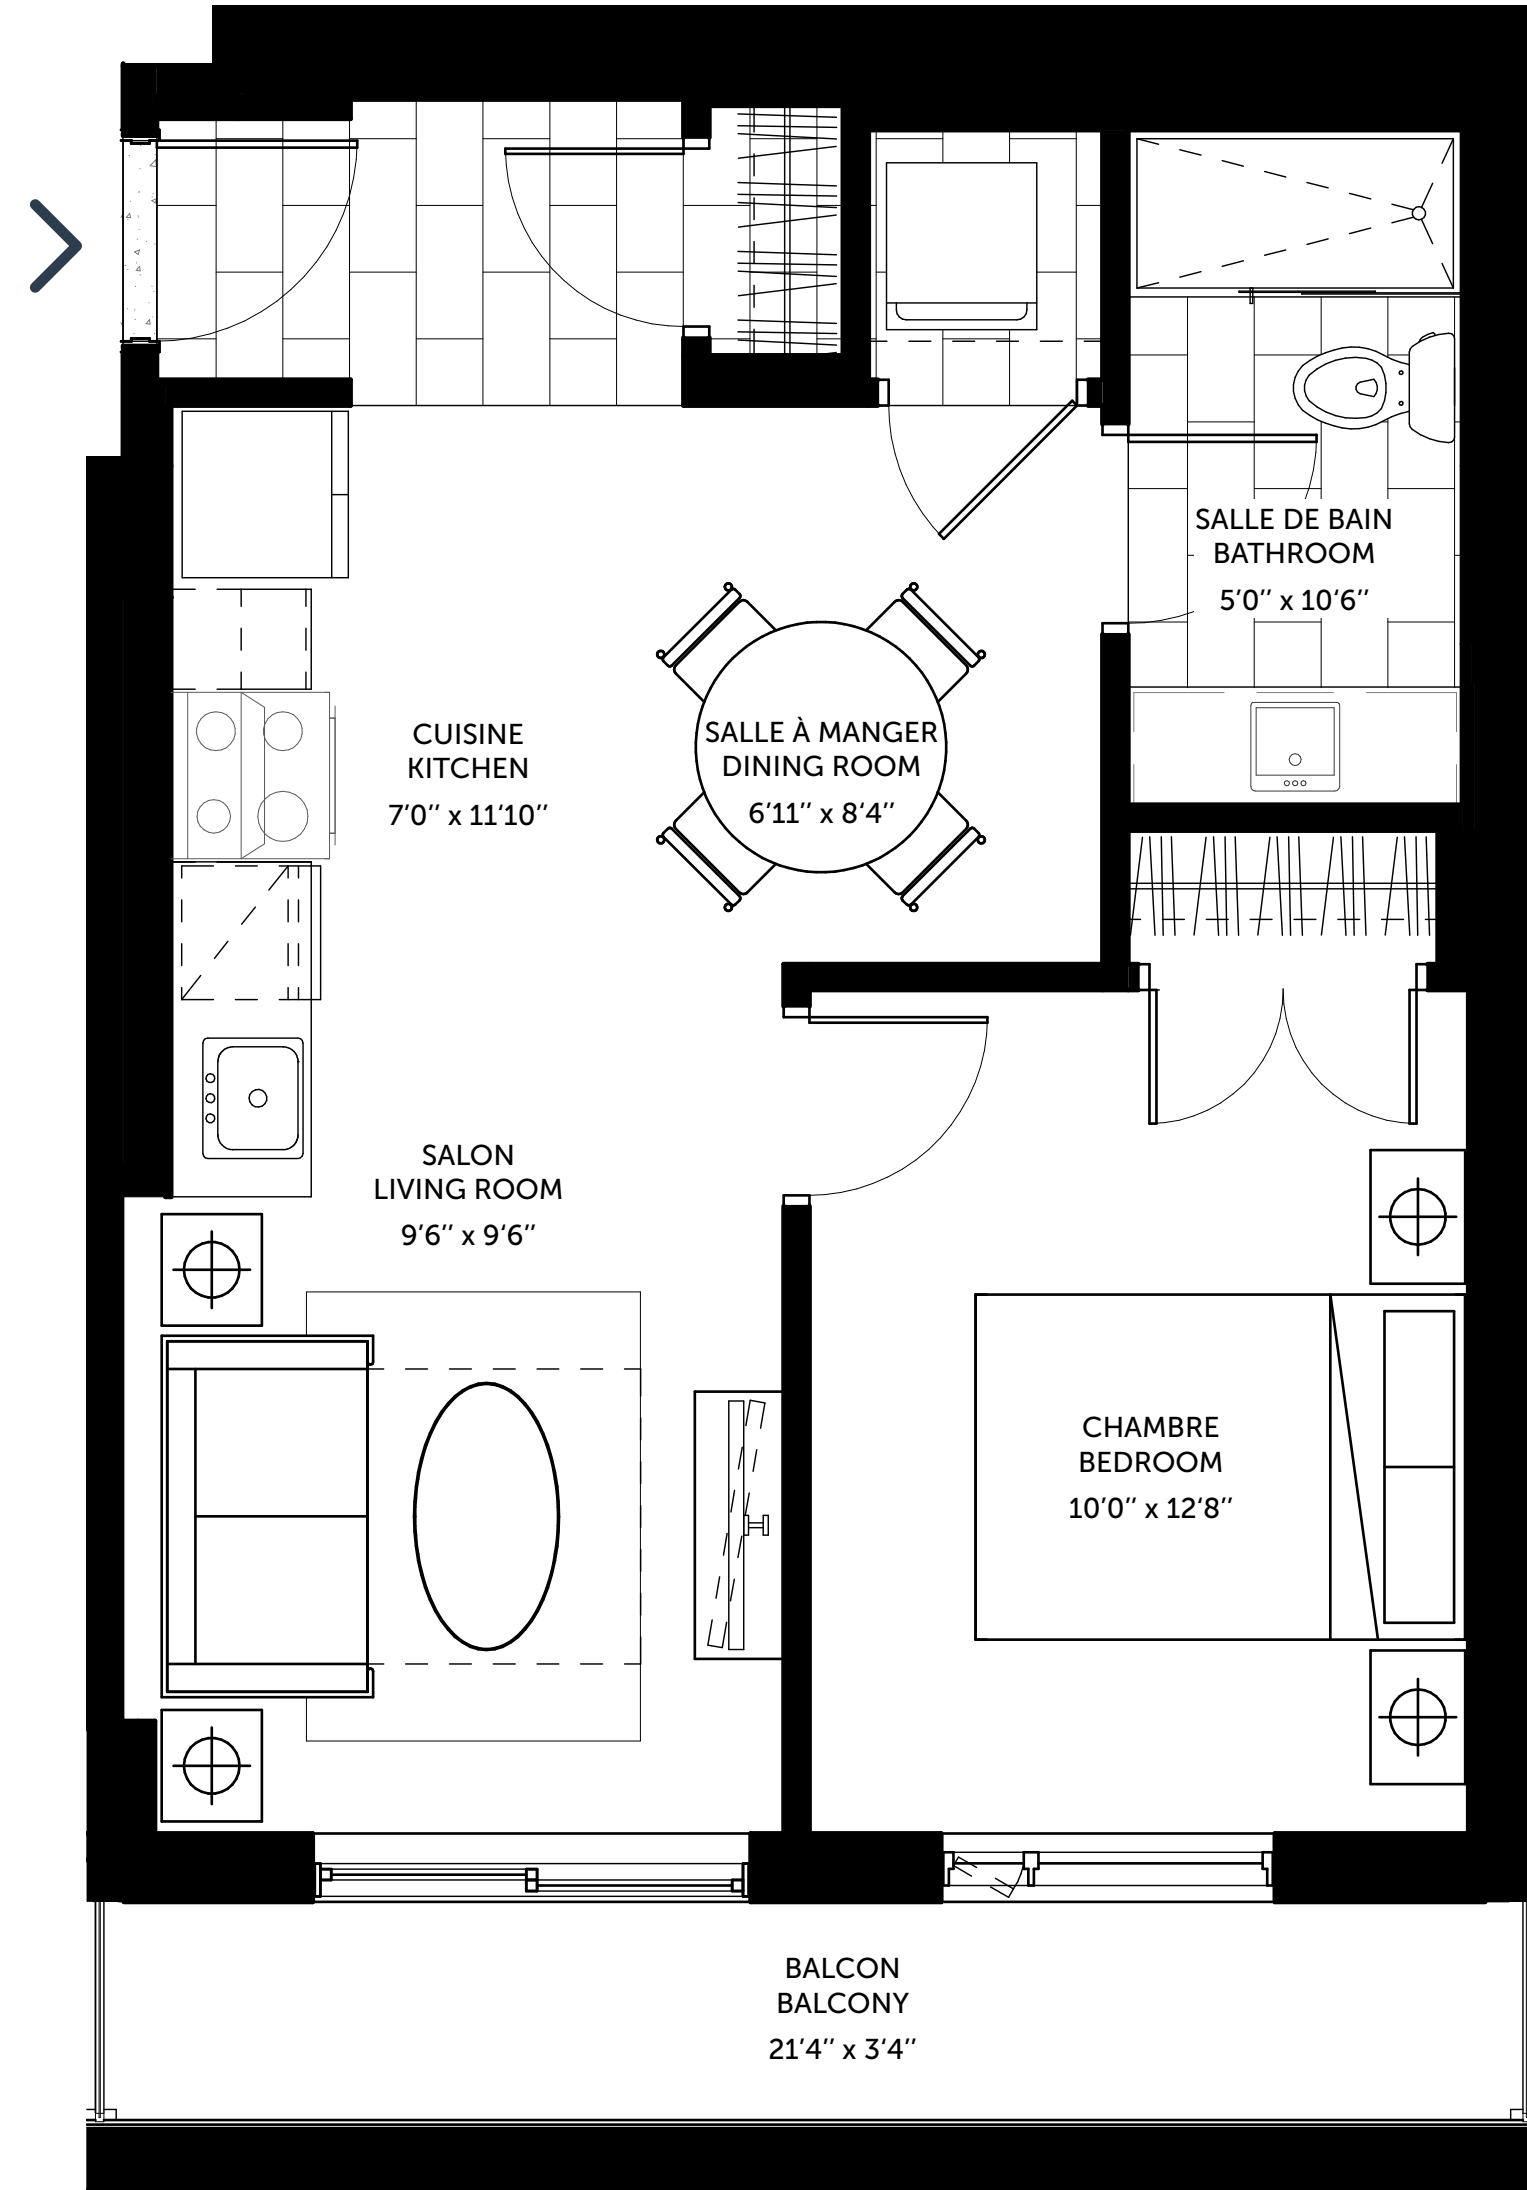

5e ÉTAGE
5th FLOOR

1 Chambre
1 Bedroom

1 Salle de bain
1 Bathroom

UNITÉS | UNITS

501, 513

BOUL. SAINT-JOSEPH

Les mesures sont approximatives. Measurements are approximate.
Ces illustrations sont des dessins d'artiste. Les spécifications et les plans de plancher peuvent changer sans préavis. | These renderings are artist's concepts only. Specifications and floorplans subject to change without notice.

Superficie | Area 580 pi² / sq. ft. • Balcon | Balcony 92 pi² / sq. ft. • Total 672 pi² / sq. ft.