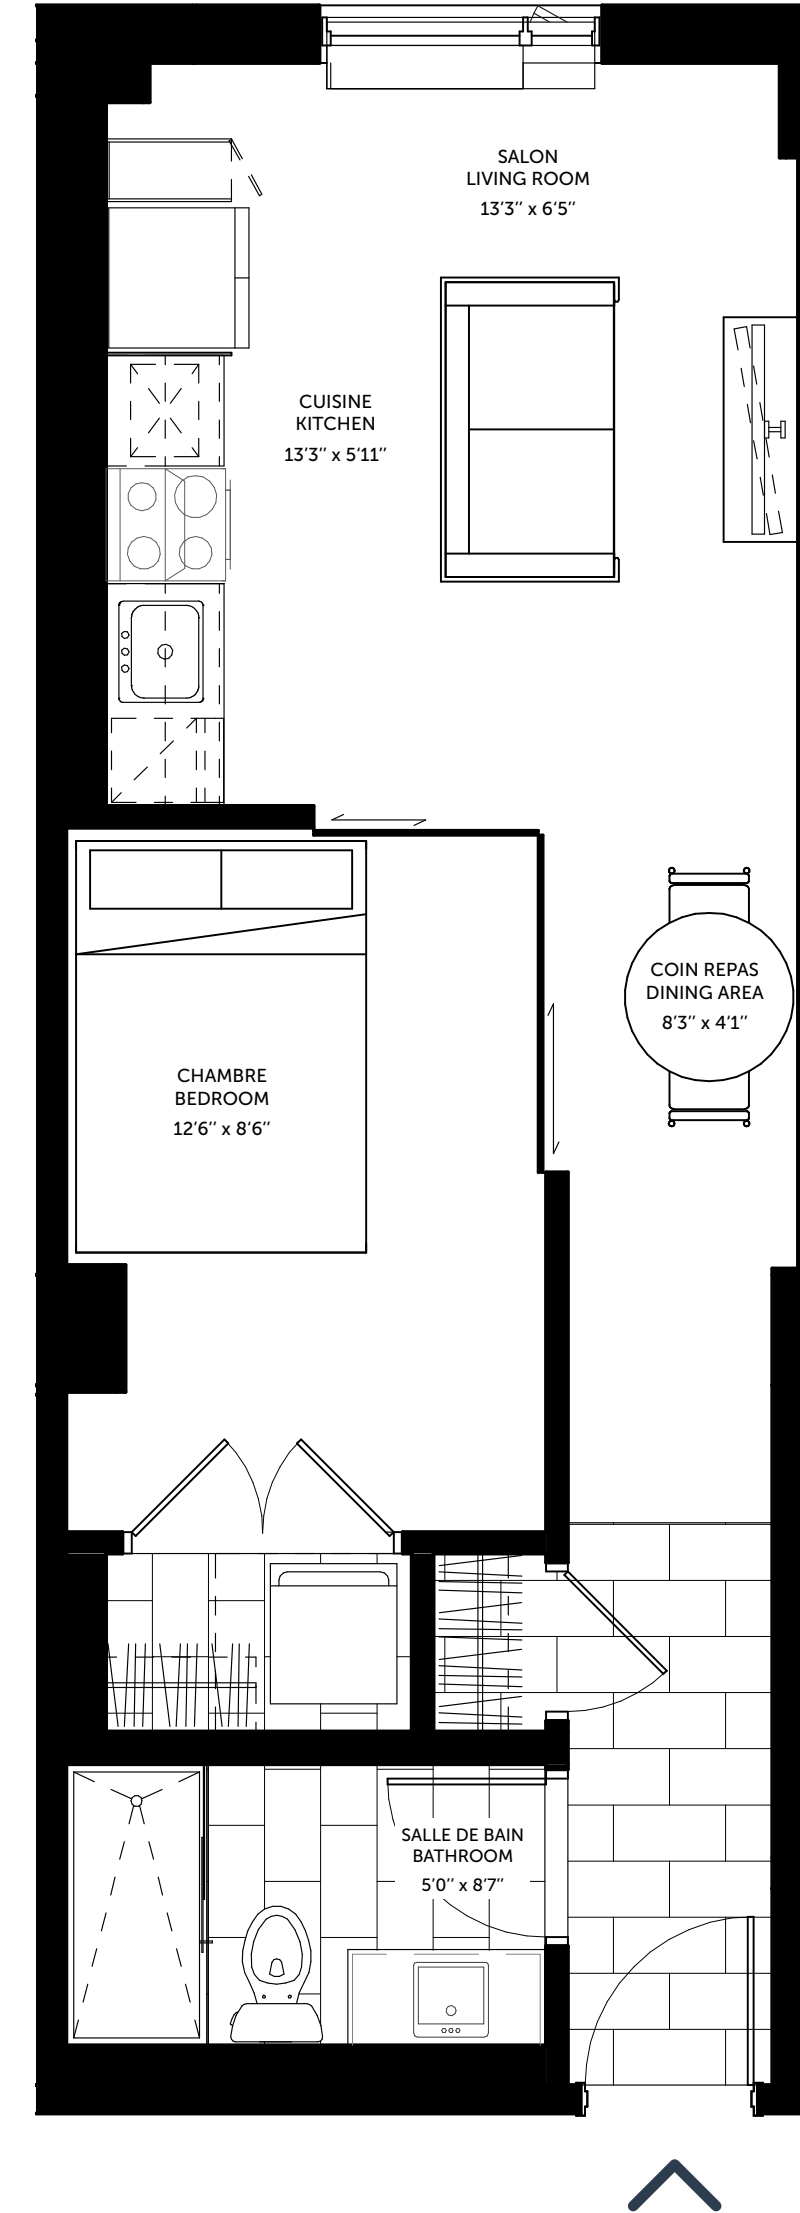

LE COLUMBIA

6e AU 17e ÉTAGE
6th TO 17th FLOOR

1 Chambre intérieure
1 Interior bedroom

1 Salle de bain
1 Bathroom

UNITÉS | UNITS

603 à/to 1703

BOUL. SAINT-JOSEPH

Les mesures sont approximatives. Measurements are approximate.
Ces illustrations sont des dessins d'artiste. Les spécifications et les plans de plancher peuvent changer sans préavis. | These renderings are artist's concepts only. Specifications and floorplans subject to change without notice.

Superficie totale | Total area 508 pi² / sq. ft.

brigil