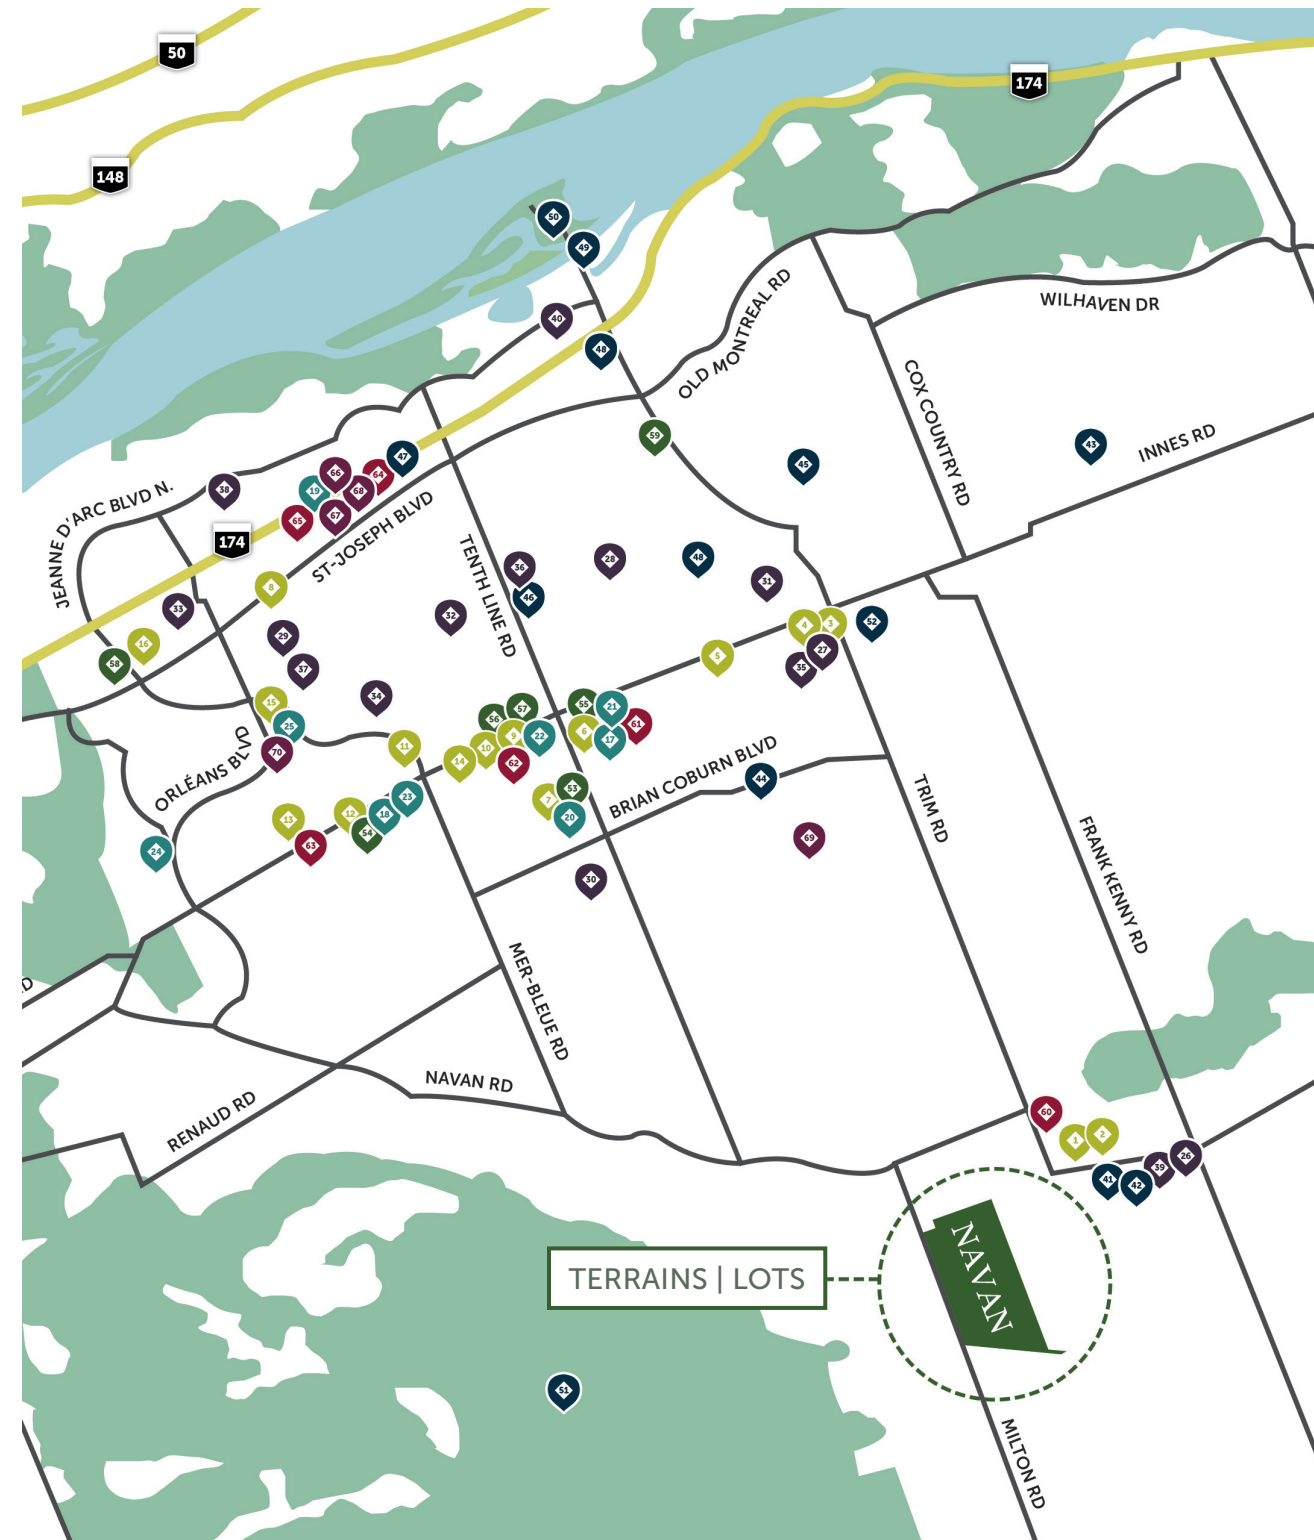

SPORTS, LOISIRS ET PLEIN AIR SPORTS, LEISURE AND OUTDOOR ACTIVITIES

- 41 NAVAN CURLING CLUB
- 42 NAVAN MEMORIAL CENTRE & ARENA
- 43 PROULX SUGAR BUSH & BERRY FARM
- 44 CENTRE RÉCRÉATIF FRANCOIS-DUPUIS
- 45 CARDINAL CREEK KARST PATH
- 46 COMPLEXE RÉCRÉATIF RAY-FRIEL
- 47 RUDDY FAMILY YMCA - YWCA
- 48 ORLÉANS BOWLING CENTRE - OBC
- 49 OZILE'S MARINA
- 50 PETRIE'S ISLAND BEACH

- 51 SENTIER DE LA TOURBIÈRE - MER BLEUE
- 52 PARC SPORTIF MILLENNIUM DE CUMBERLAND

BANQUES | BANKS

- 53 RBC ROYAL BANK
- 54 CIBC
- 55 CAISSE DESJARDINS
- 56 BMO BANQUE DE MONTRÉAL
- 57 TD CANADA TRUST
- 58 NATIONAL BANK
- 59 SCOTIABANK

SANTÉ | HEALTH

- 60 NAVAN DENTAL CLINIC
- 61 APPLETREE TELEMEDICINE CLINIC
- 62 PRIMACY - FAMILY FIRST HEALTH CENTRE
- 63 SKINS DERMA CARE
- 64 PARAMED HEALTH CLINIC
- 65 THE MASSAGE AND TREATMENT CLINIC

CULTURE | CULTURE

- 66 CENTRE DES ARTS SHENKMAN
- 67 CINÉ STARZ ORLÉANS
- 68 GALERIE D'ART DE CUMBERLAND
- 69 ORLÉANS SEWING STUDIO
- 70 BIBLIOTHÈQUE PUBLIQUE D'OTTAWA - ORLÉANS