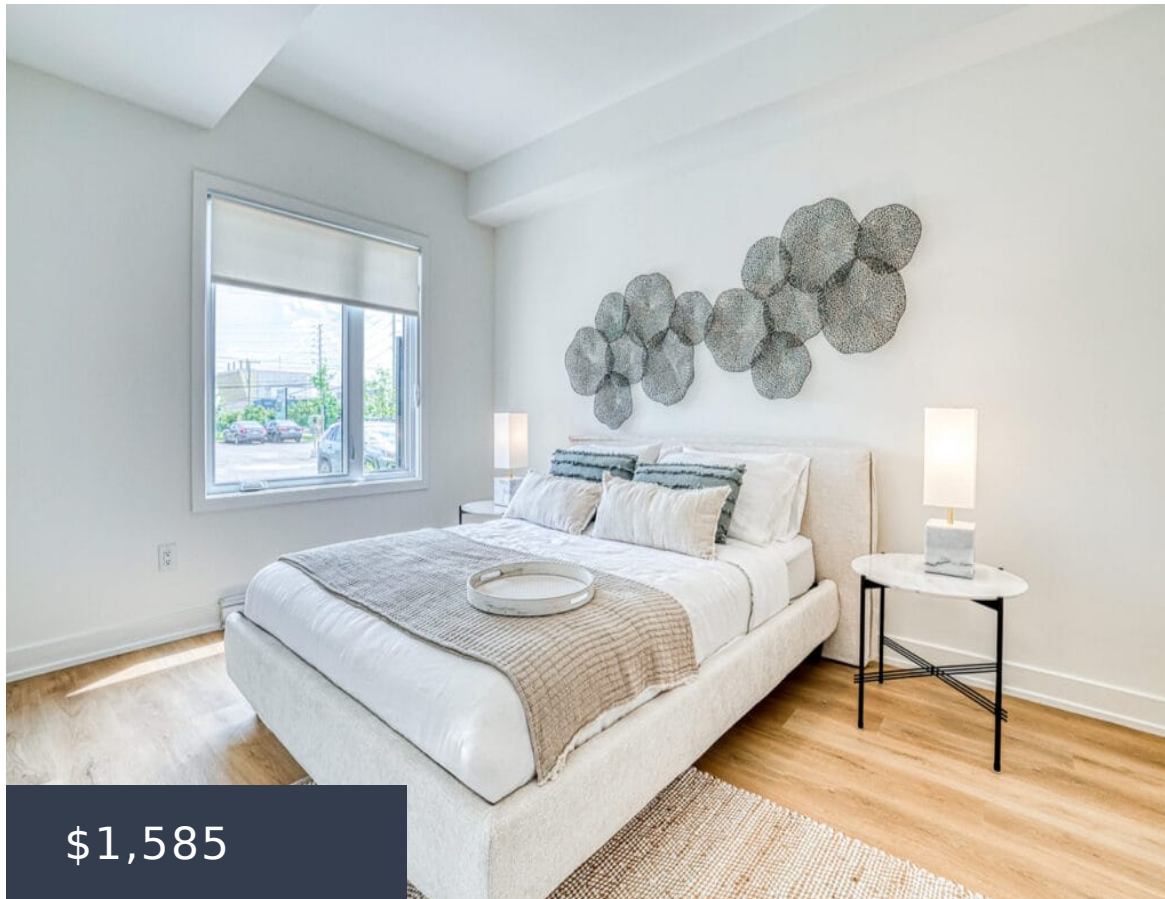

## RUISSEAUX LÉPINE BLOC

<https://brigil.com>

\$1,585

- 3 des lits
- 1 bain
- À louer
- 1029 sq ft

Bienvenue à Ruisseaux Lépine – un nouveau projet paisible à Buckingham. Niché dans un quartier verdoyant chargé d'histoire, Ruisseaux Lépine offre un environnement naturel remarquable avec la proximité à la rivière, ses parcs et ses arbres matures luxuriants. Que vous souhaitiez acheter ou louer, Ruisseaux Lépine propose une variété d'options, comprenant des maisons unifamiliales (à [...])