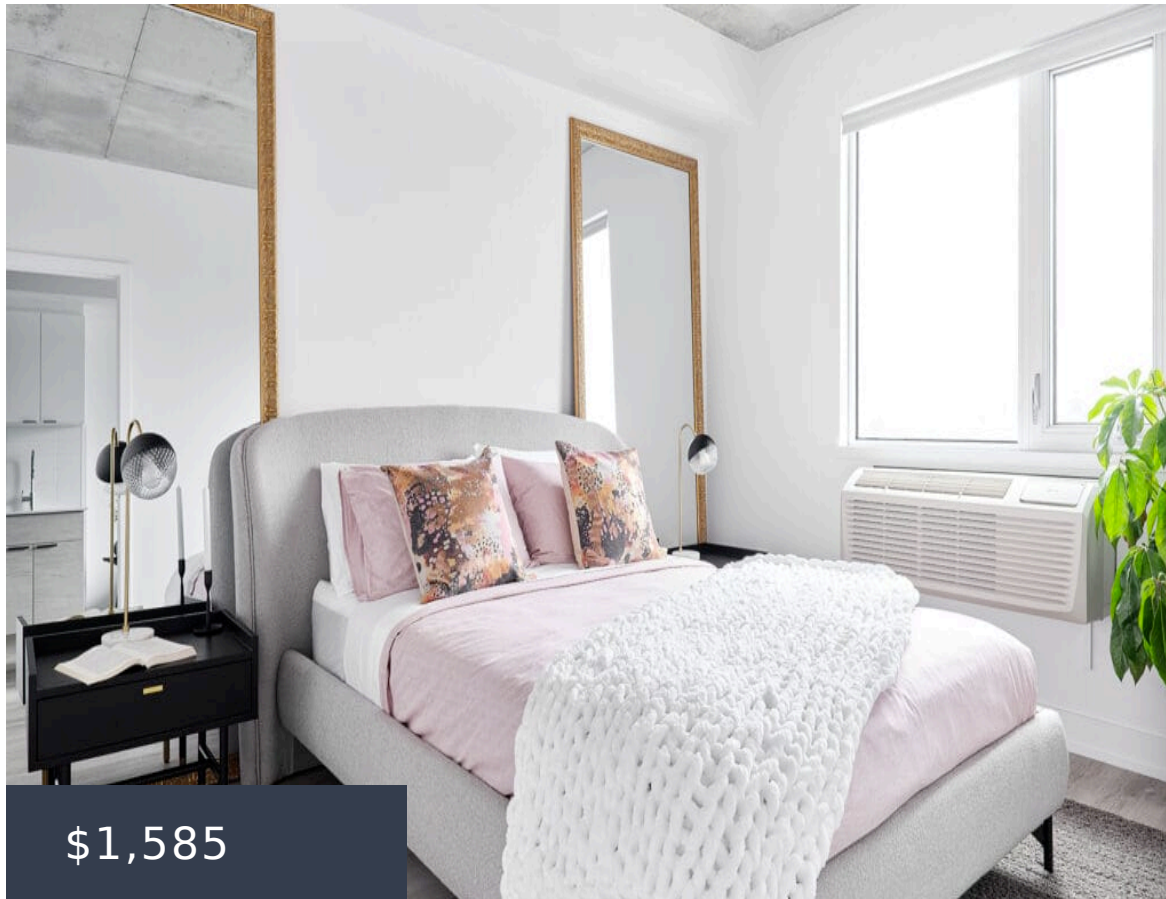

LE COLUMBIA

<https://brigil.com>

388 Bd Saint-Joseph, Gatineau, QC J8Y 0A8, Canada

\$1,585

Bienvenue à la communauté Le Columbia. Découvrez Le Columbia, une communauté locative idéalement située à proximité du centre culturel et économique dynamique de Gatineau. Profitez des avantages uniques de vivre dans un environnement urbain exceptionnel de la région. La ferme historique Columbia, datant de 1837, est soigneusement préservée et constitue un élément caractéristique devant la [...]

- 1 lit
- 1 bain
- À louer
- 597 sq ft

Bases

Catégorie: À louer

Salles de bains: 1 bain

Superficie, sq ft: 597 sq ft

Chambres: 1 lit

Salle d'eau: 1 demi bain

Date ajoutée: Ajouté il y a 2 mois

Prix - 1 chambre: À louer - à partir de 1 585 \$/mois*

Disponibilité: [Planifier une visite](#)

2 chambres

Chambre: 2

Salle de bain: 1

Plan d'unités: [Voir les plans](#)

Prix - 2 chambres: À louer - à partir de 1 995 \$/mois*

Disponibilité: [Planifier une visite](#)

3 chambres

Chambre: 2

Salle de bain: 2

Plan d'unités: [Voir les plans](#)

Prix - 3 chambres: À louer - à partir de 2 895 \$/mois*

Disponibilité: [Planifier une visite](#)