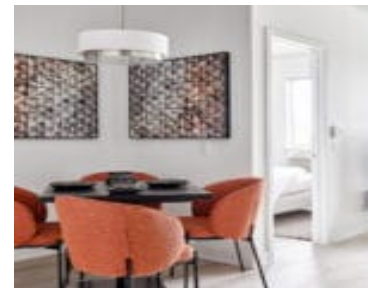

LE COLUMBIA

<https://brigil.com>

388 Bd Saint-Joseph, Gatineau, QC J8Y 0A8, Canada

\$1,585

Bienvenue à la communauté Le Columbia. Découvrez Le Columbia, une communauté locative idéalement située à proximité du centre culturel et économique dynamique de Gatineau. Profitez des avantages uniques de vivre dans un environnement urbain exceptionnel de la région. La ferme historique Columbia, datant de 1837, est soigneusement préservée et constitue un élément caractéristique devant la [...]