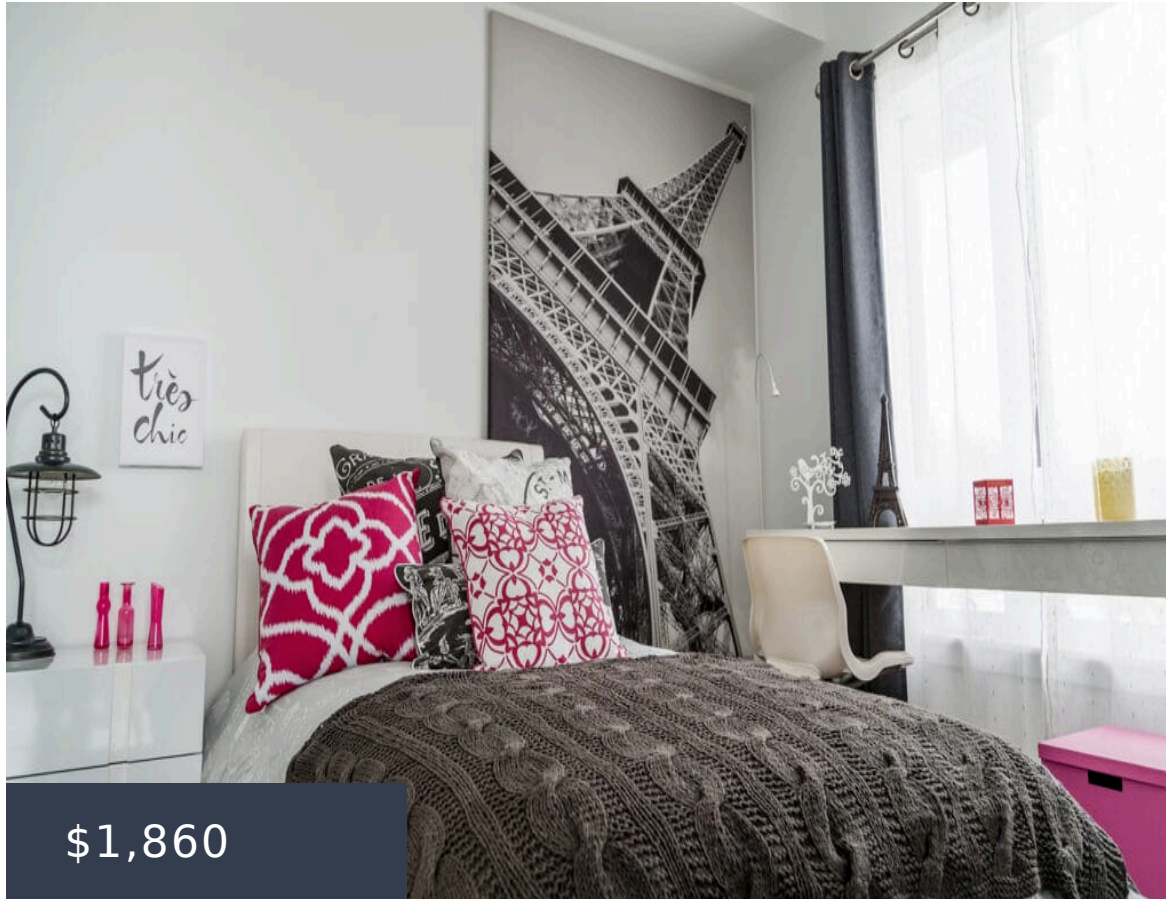

40 Kirkland Private,
Priv, ON K2T 0K1,
Canada

KANATA LAKES

<https://brigil.com>

\$1,860

- 1 lit
- 1 bain
- À louer
- 889 sq ft

Découvrez notre communauté Kanata Lakes, un véritable havre de paix entouré de nombreux espaces verts, avec toutes les commodités urbaines d'Ottawa à proximité. Nos appartements haut de gamme à louer vous offrent le meilleur des deux mondes : un espace unique et tranquille en plein cœur de Kanata. Axée sur l'art de vivre, la configuration [...]

Bases

Catégorie: À louer

Salles de bains: 1 bain

Superficie, sq ft: 889 sq ft

Chambres: 1 lit

Salle d'eau: 1 demi bain

Date ajoutée: Ajouté il y a 2 mois

Call us now

Studio

Plan d'unités: Array

Disponibilité: Array

1 chambre

Chambre: 1

Salle de bain: 1

Plan d'unités: [Voir les plans](#)

Prix - 1 chambre: À louer - à partir de 1 860 \$/mois*

Disponibilité: [Planifier une visite](#)

2 chambres

Chambre: 2

Salle de bain: 1

Plan d'unités: [Voir les plans](#)

Prix - 2 chambres: À louer - à partir de 2 415 \$/mois*

Disponibilité: [Planifier une visite](#)