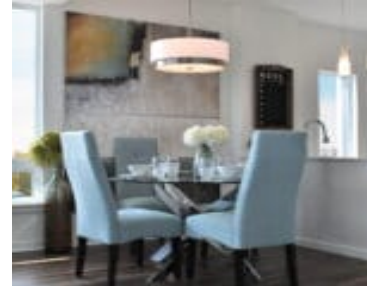

40 Kirkland Private,
Priv, ON K2T 0K1,
Canada

KANATA LAKES

<https://brigil.com>

\$1,860

- 1 lit
- 1 bain
- À louer
- 889 sq ft

Découvrez notre communauté Kanata Lakes, un véritable havre de paix entouré de nombreux espaces verts, avec toutes les commodités urbaines d'Ottawa à proximité. Nos appartements haut de gamme à louer vous offrent le meilleur des deux mondes : un espace unique et tranquille en plein cœur de Kanata. Axée sur l'art de vivre, la configuration [...]