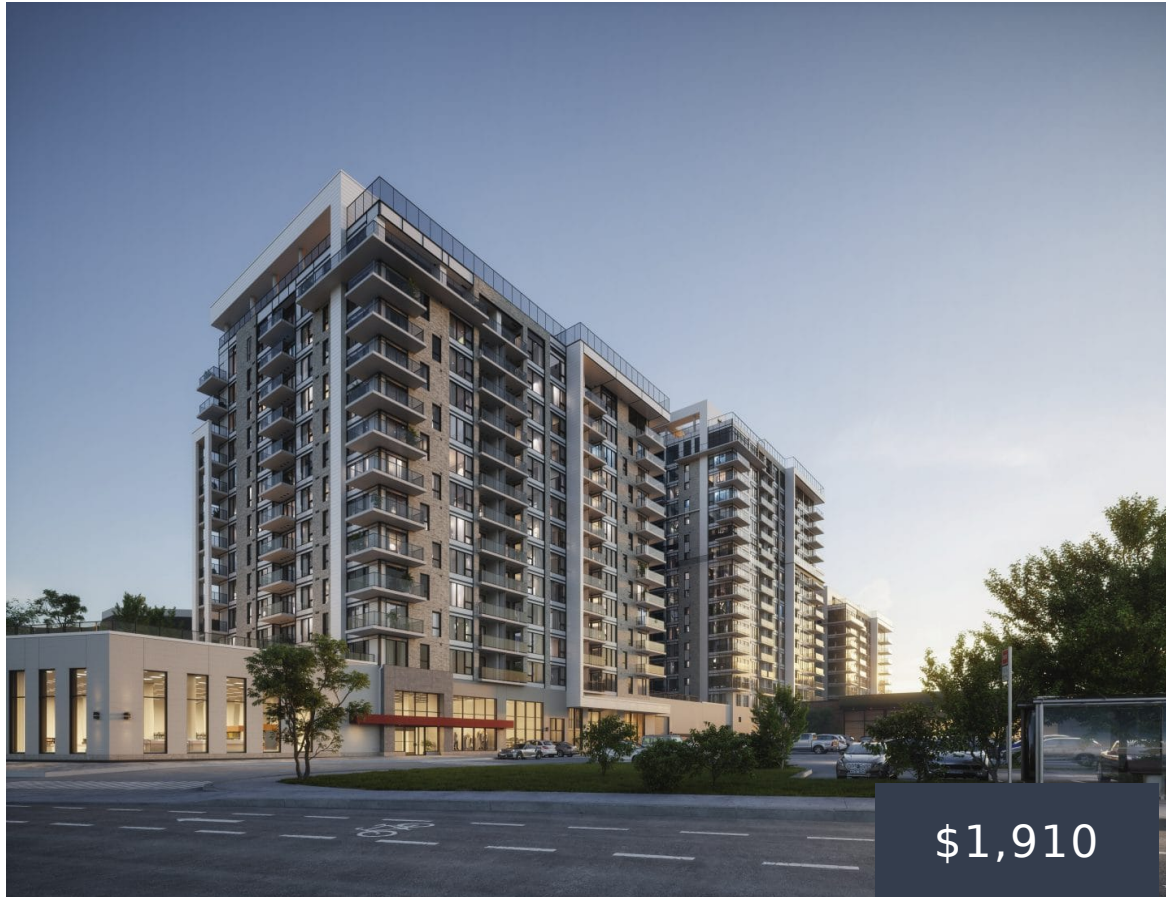

2944 Baseline Rd,
Nepean, ON K2H
7T3, Canada

BASELINE TOUR I

<https://brigil.com>

\$1,910

- 0 des lits
- 0 thermes
- À louer

Bienvenue à Baseline. Si vous avez déjà souhaité atteindre de nouveaux sommets et rehausser votre niveau de vie, une solution est à portée de main. La communauté de Baseline est conçue et configurée pour offrir un chez-soi nouvelle génération qui encourage ses résidents à se mettre un premier plan. Le projet, axé sur le bien-être, propose [...]