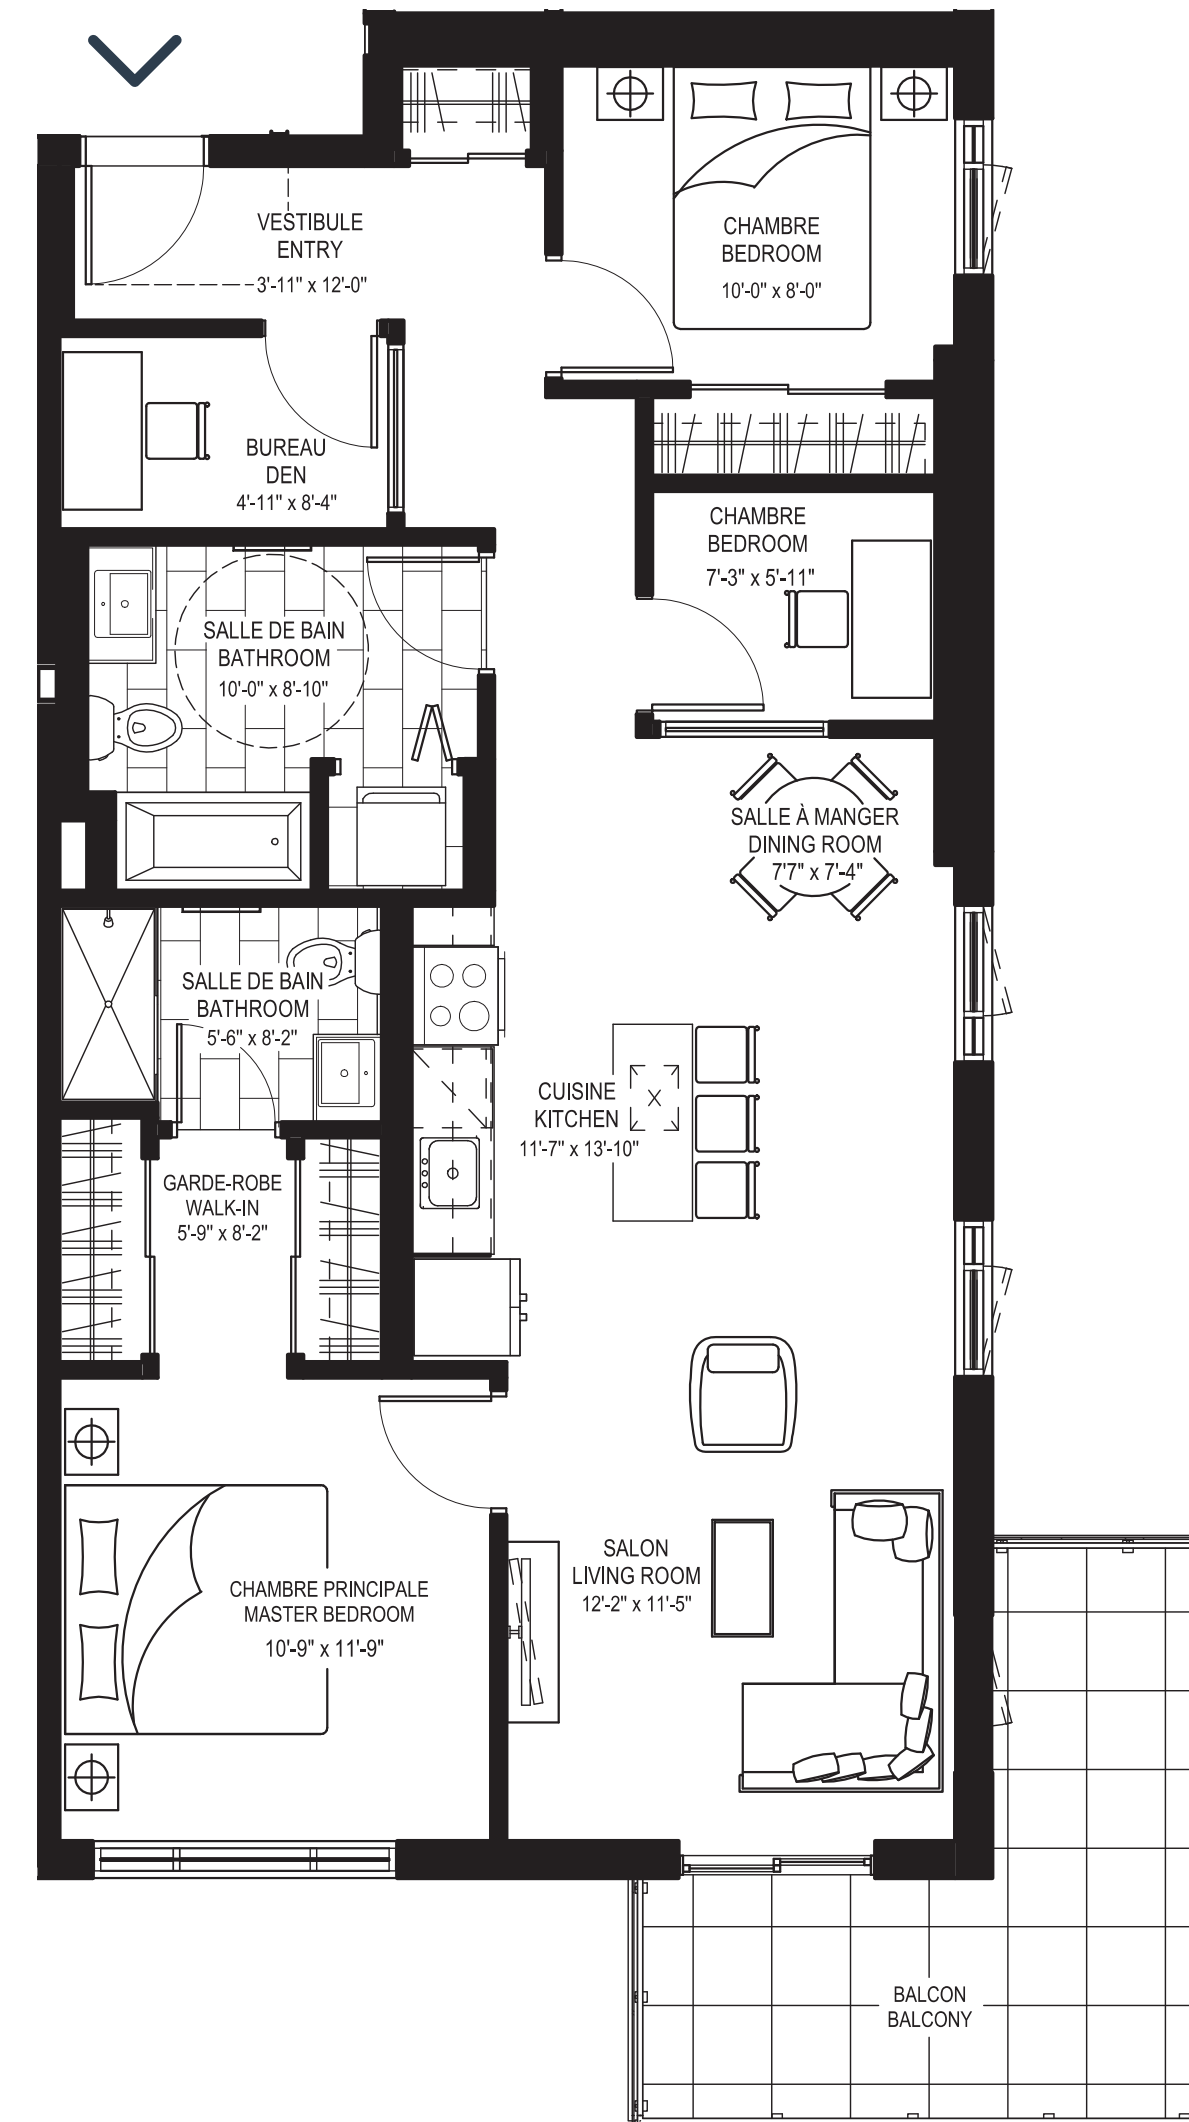

2 Salles de bain
2 Bathrooms

UNITÉ | UNIT

215

Les mesures sont approximatives. Measurements are approximate.
Ces illustrations sont des dessins d'artiste. Les spécifications et les plans de plancher peuvent changer sans préavis. | These renderings are artist's concepts only. Specifications and floorplans subject to change without notice.

Superficie | Area 1 102 pi² / sq. ft. • **Balcon | Balcony** 147 pi² / sq. ft. • **Total** 1 250 pi² / sq. ft.

2^e ÉTAGE
2nd FLOOR

3 Chambres* + bureau
3 Bedrooms* + den

*La 3^e chambre est une chambre intérieure. The 3rd bedroom is an interior bedroom.

2 Salles de bain
2 Bathrooms

UNITÉ | UNIT

216

Les mesures sont approximatives. Measurements are approximate.
Ces illustrations sont des dessins d'artiste. Les spécifications et les plans de plancher peuvent changer sans préavis. | These renderings are artist's concepts only. Specifications and floorplans subject to change without notice.

Superficie | Area 1 102 pi² / sq. ft. • **Balcon | Balcony** 149 pi² / sq. ft. • **Total** 1 251 pi² / sq. ft.

3^e AU 7^e ÉTAGE
3rd TO 7th FLOOR

3 Chambres* + bureau
3 Bedrooms* + den

*La 3^e chambre est une chambre intérieure. The 3rd bedroom is an interior bedroom.