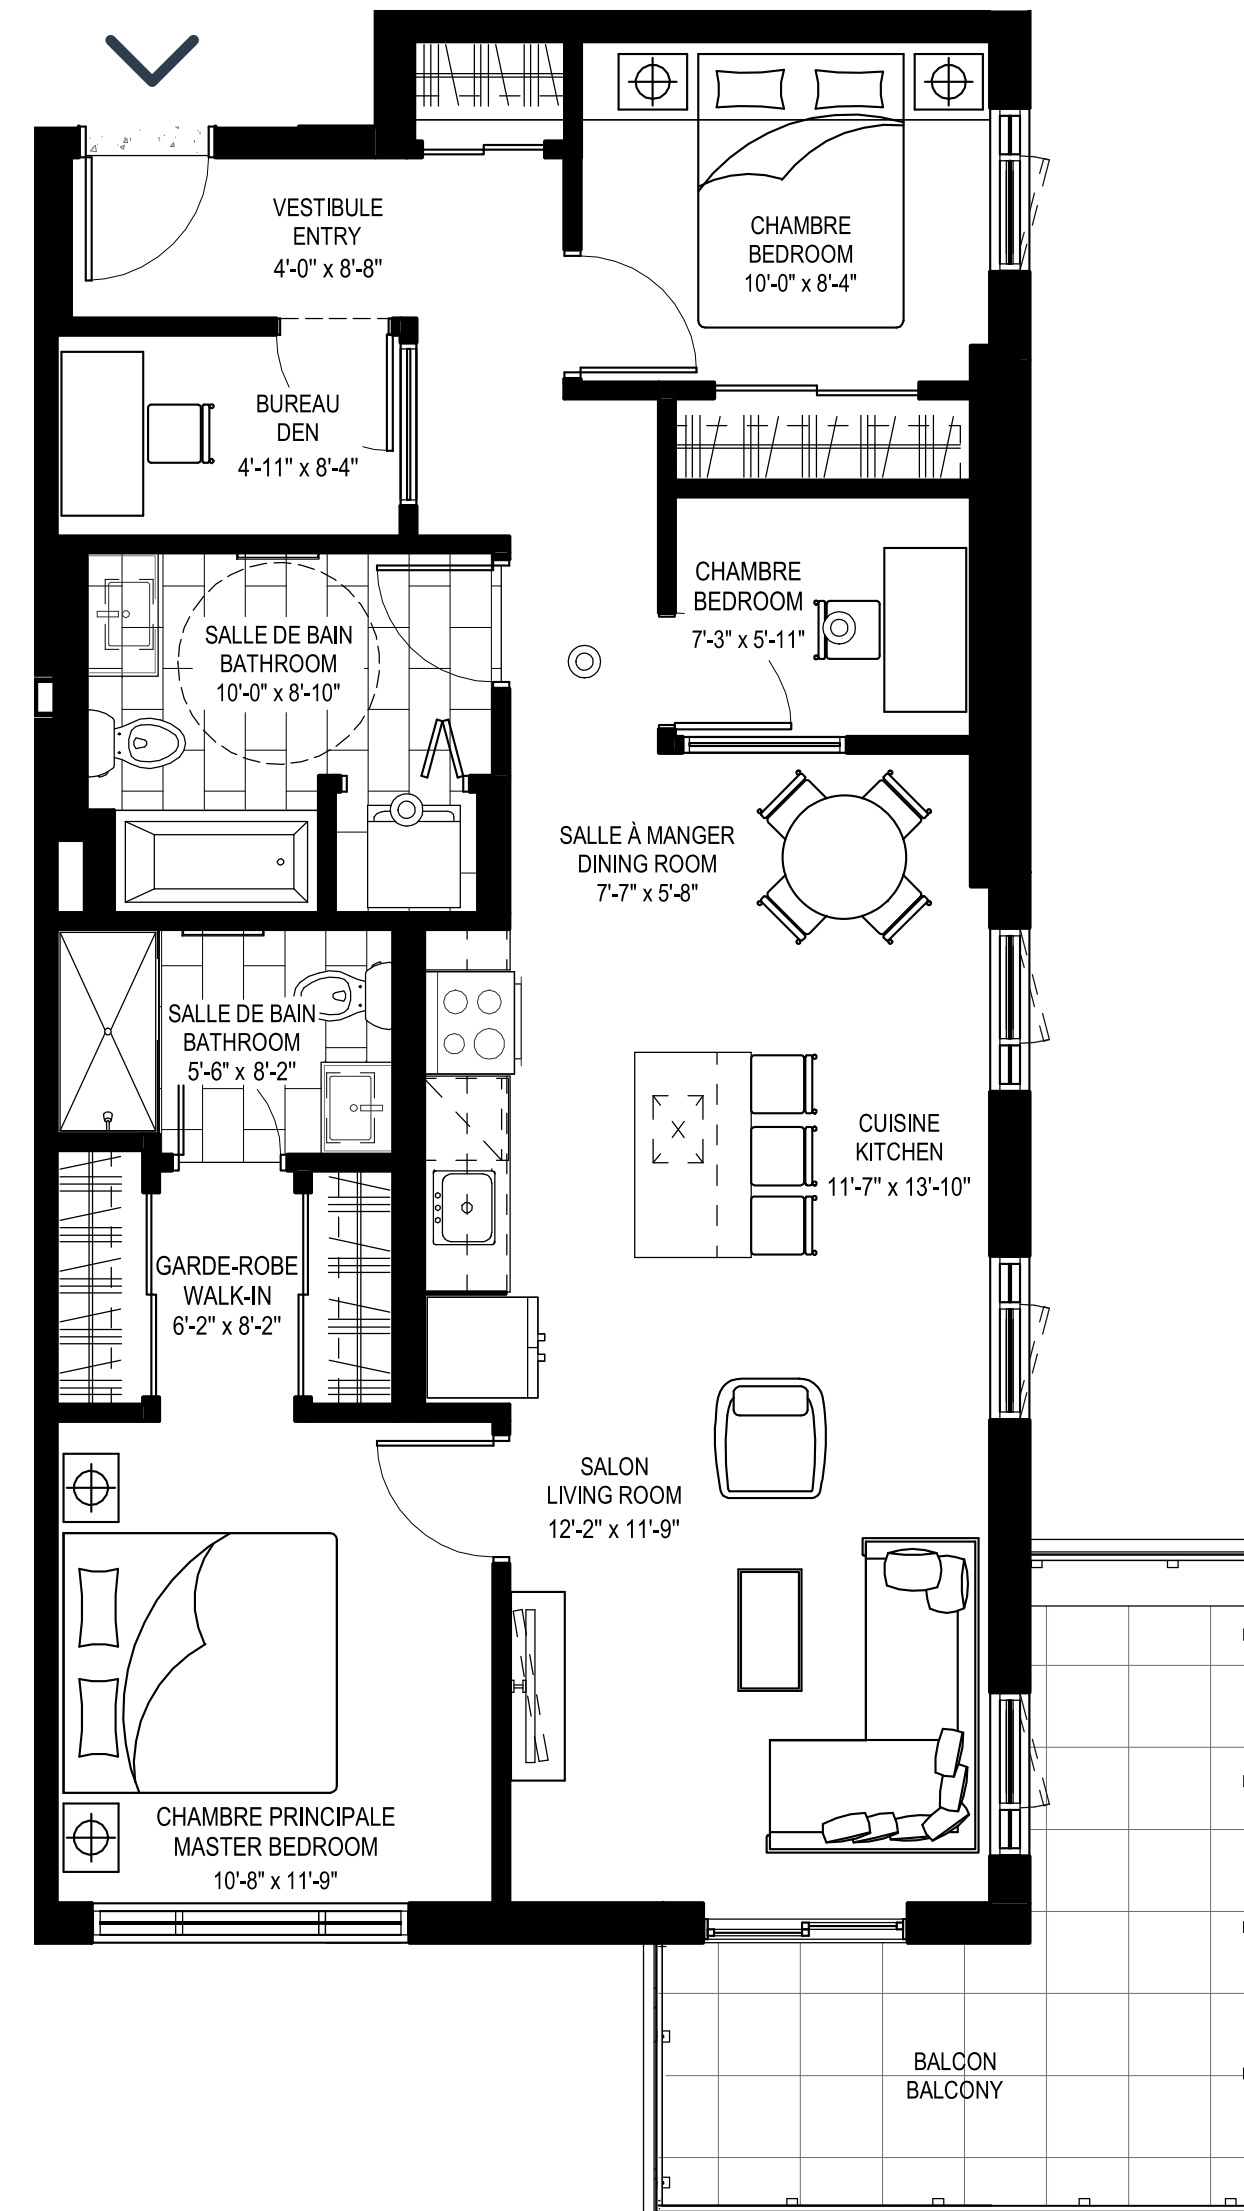

2 Salles de bain
2 Bathrooms

UNITÉ | UNIT

211

Les mesures sont approximatives. Measurements are approximate.
Ces illustrations sont des dessins d'artiste. Les spécifications et les plans de plancher peuvent changer sans préavis. | These renderings are artist's concepts only. Specifications and floorplans subject to change without notice.

Superficie | Area 1 102 pi² / sq. ft.

• Balcon | Balcony 145 pi² / sq. ft.

• Total 1 247 pi² / sq. ft.

2^e ÉTAGE
2nd FLOOR

3 Chambres* + bureau
3 Bedrooms* + den

*La 3^e chambre est une chambre intérieure. The 3rd bedroom is an interior bedroom.

2 Salles de bain
2 Bathrooms

UNITÉ | UNIT

212

Les mesures sont approximatives. Measurements are approximate.
Ces illustrations sont des dessins d'artiste. Les spécifications et les plans de plancher peuvent changer sans préavis. | These renderings are artist's concepts only. Specifications and floorplans subject to change without notice.