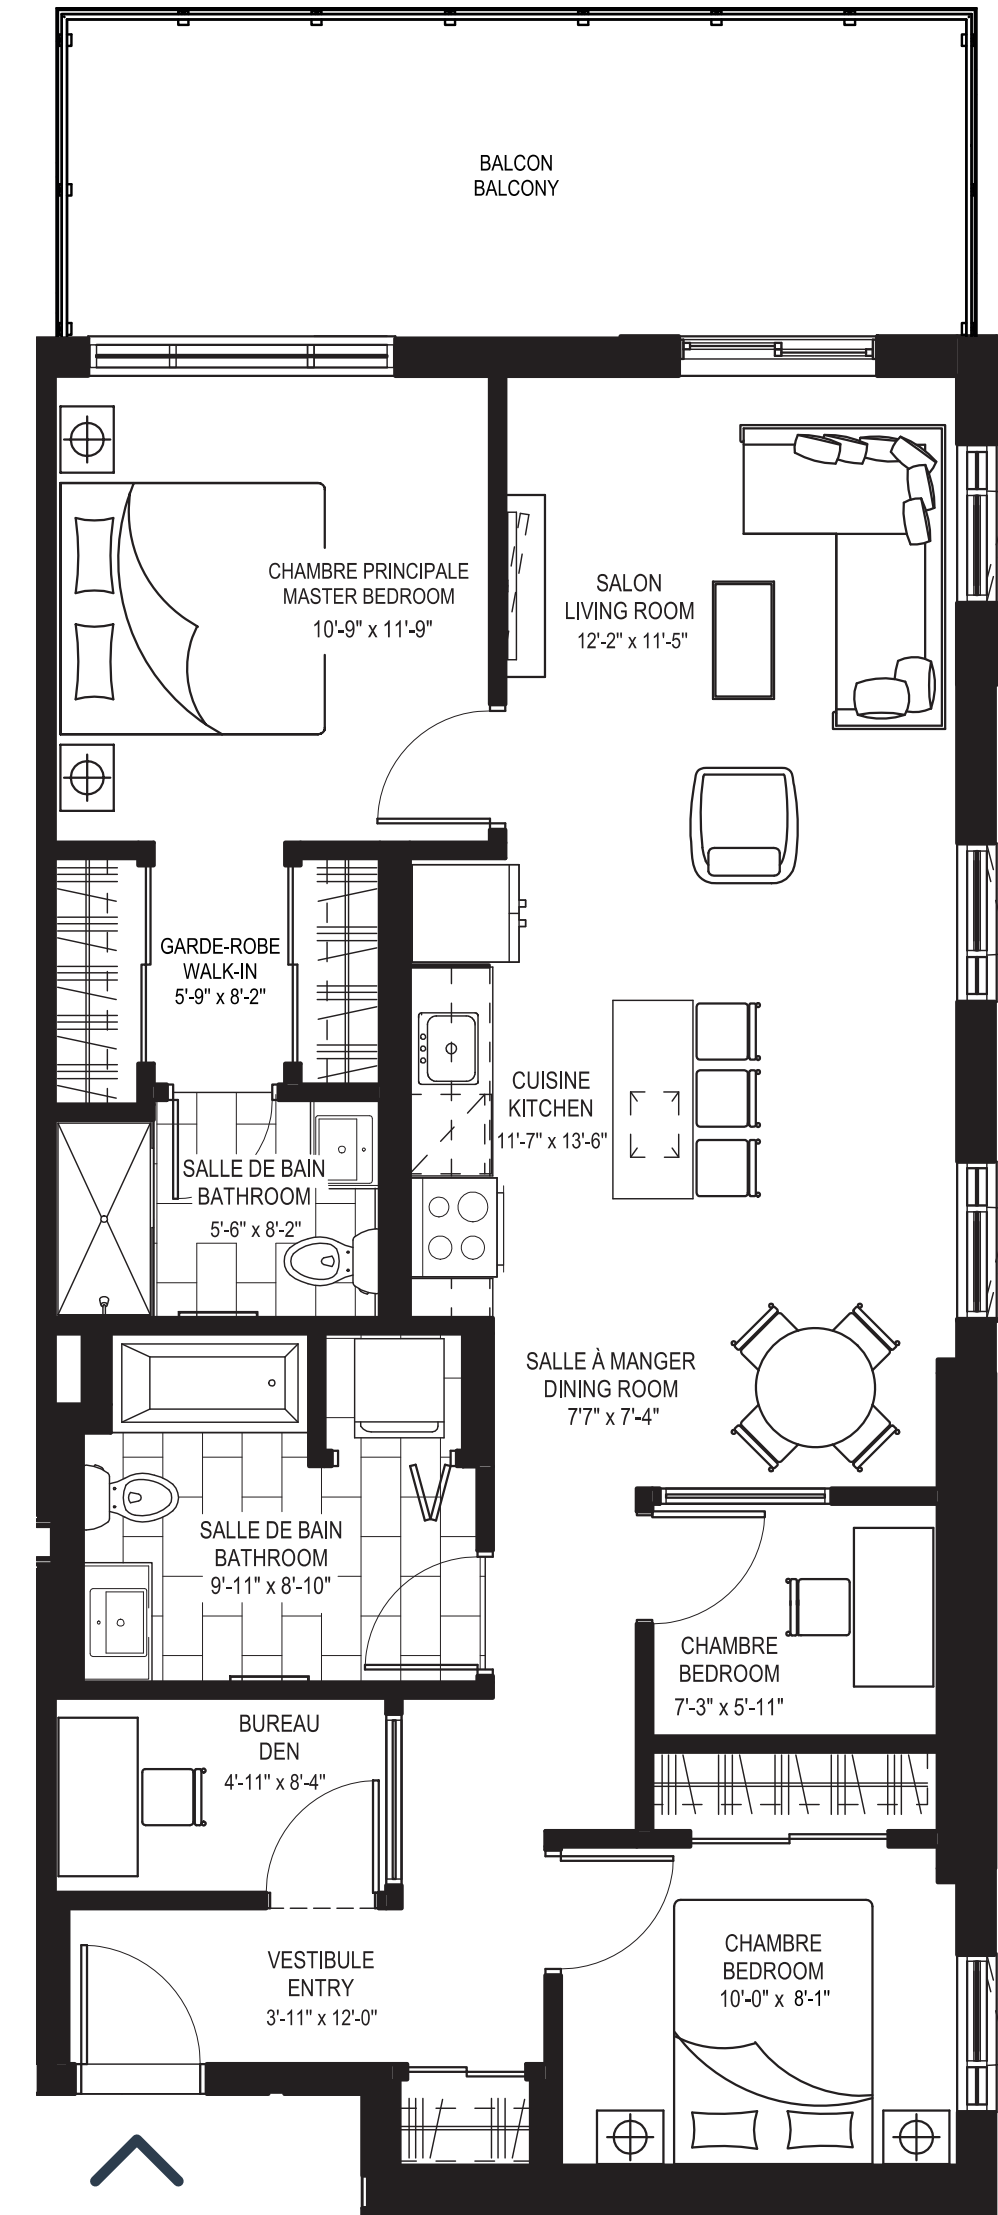

2 Salles de bain
2 Bathrooms

UNITÉ | UNIT

216

Les mesures sont approximatives. Measurements are approximate.
Ces illustrations sont des dessins d'artiste. Les spécifications et les plans de plancher peuvent changer sans préavis. | These renderings are artist's concepts only. Specifications and floorplans subject to change without notice.

Superficie | Area 1 102 pi² / sq. ft. • **Balcon | Balcony** 149 pi² / sq. ft. • **Total** 1 251 pi² / sq. ft.

3^e AU 7^e ÉTAGE
3rd TO 7th FLOOR

3 Chambres* + bureau
3 Bedrooms* + den

*La 3^e chambre est une chambre intérieure. The 3rd bedroom is an interior bedroom.

2 Salles de bain
2 Bathrooms

UNITÉS | UNITS

315 à/to 715

Les mesures sont approximatives. Measurements are approximate.
Ces illustrations sont des dessins d'artiste. Les spécifications et les plans de plancher peuvent changer sans préavis. | These renderings are artist's concepts only. Specifications and floorplans subject to change without notice.