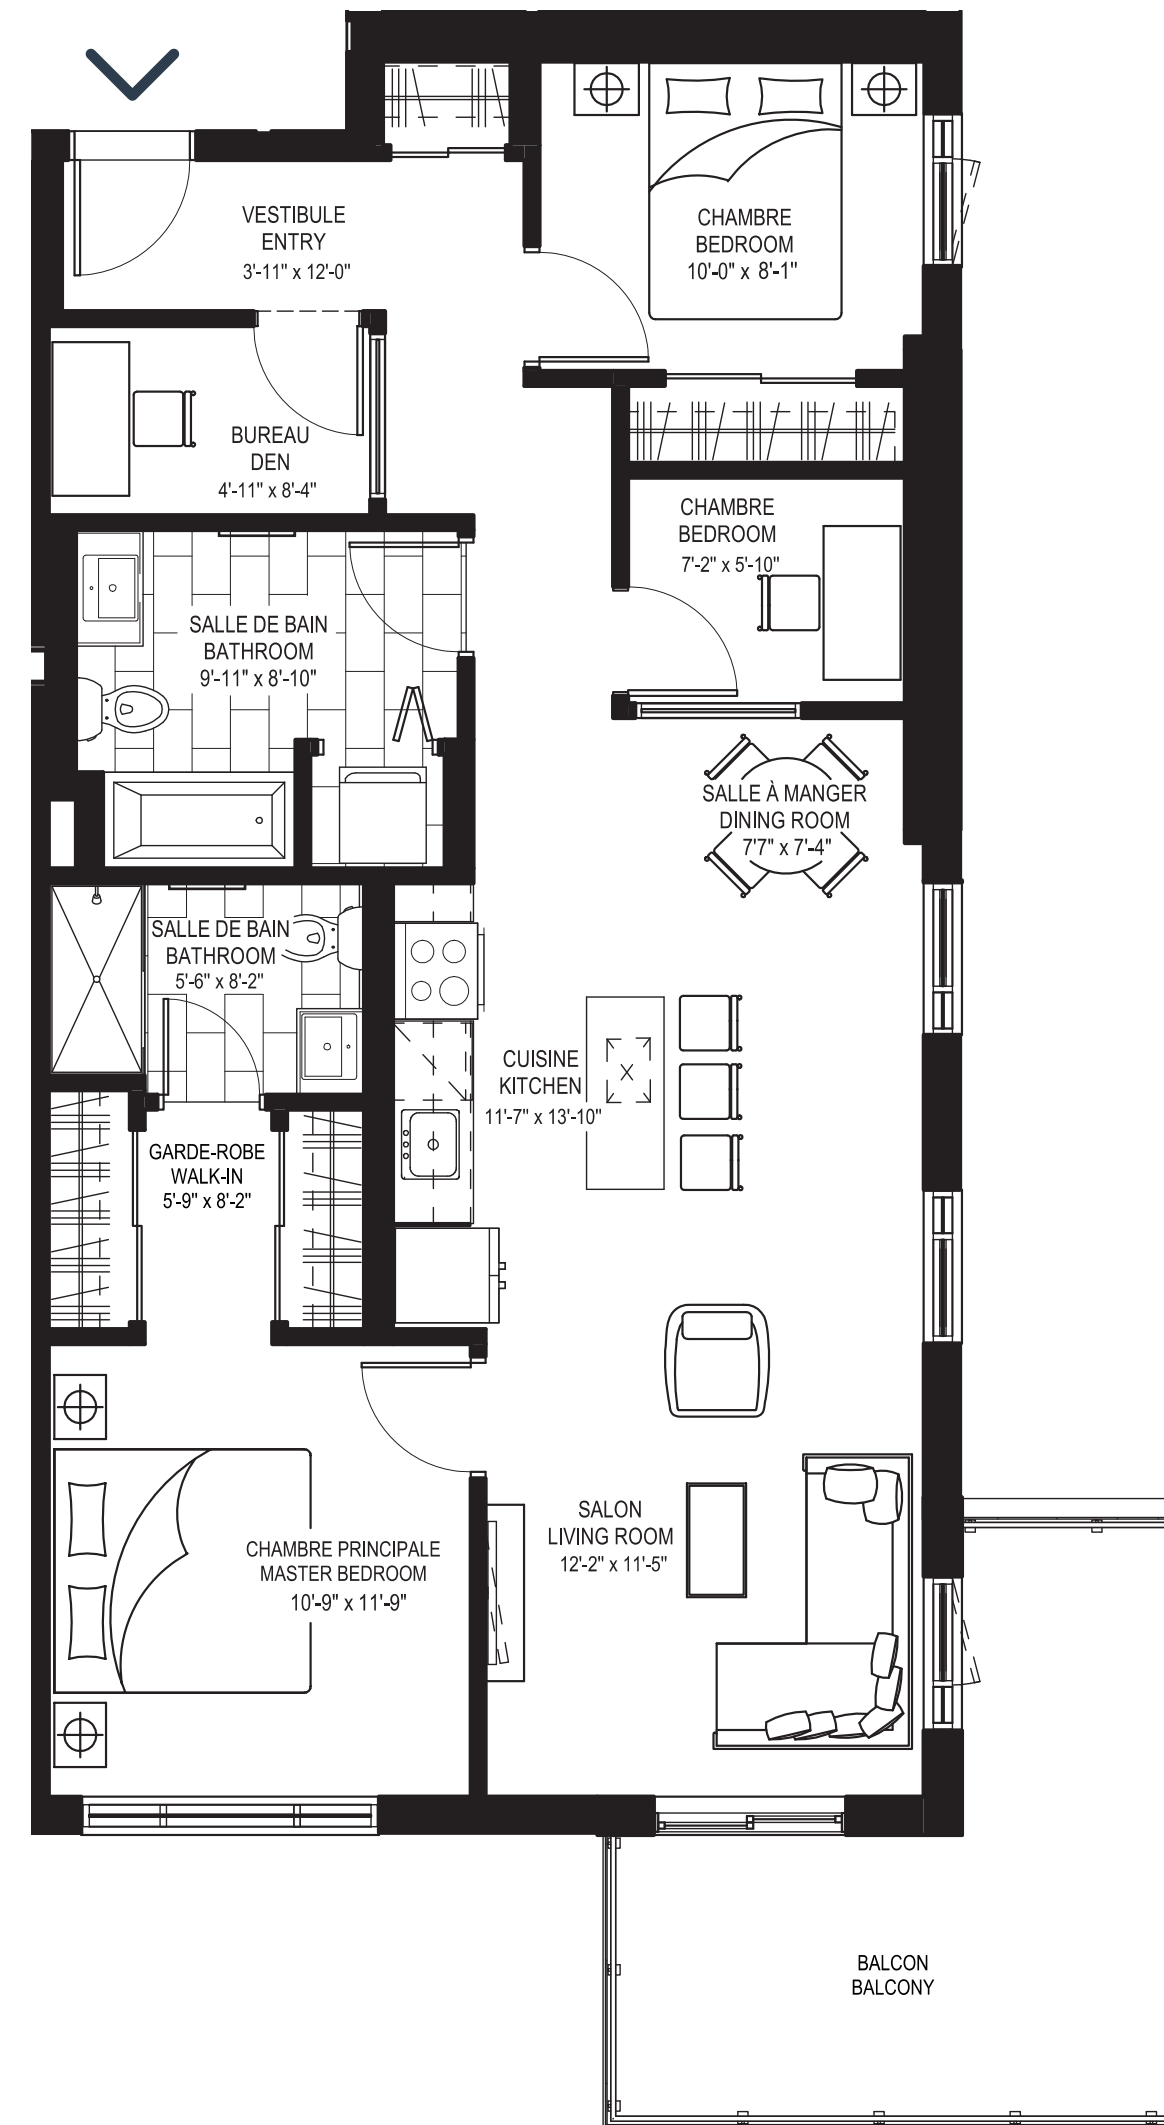

Superficie | Area 1 102 pi² / sq. ft. • **Balcon | Balcony** 183 pi² / sq. ft. • **Total** 1 285 pi² / sq. ft.

3^e AU 7^e ÉTAGE
3rd TO 7th FLOOR

3 Chambres* + bureau
3 Bedrooms* + den

*La 3^e chambre est une chambre intérieure. The 3rd bedroom is an interior bedroom.

2 Salles de bain
2 Bathrooms

UNITÉS | UNITS

316 à/to 716

BOUL. DE LUCERNE

Les mesures sont approximatives. Measurements are approximate.
Ces illustrations sont des dessins d'artiste. Les spécifications et les plans de plancher peuvent changer sans préavis. | These renderings are artist's concepts only. Specifications and floorplans subject to change without notice.