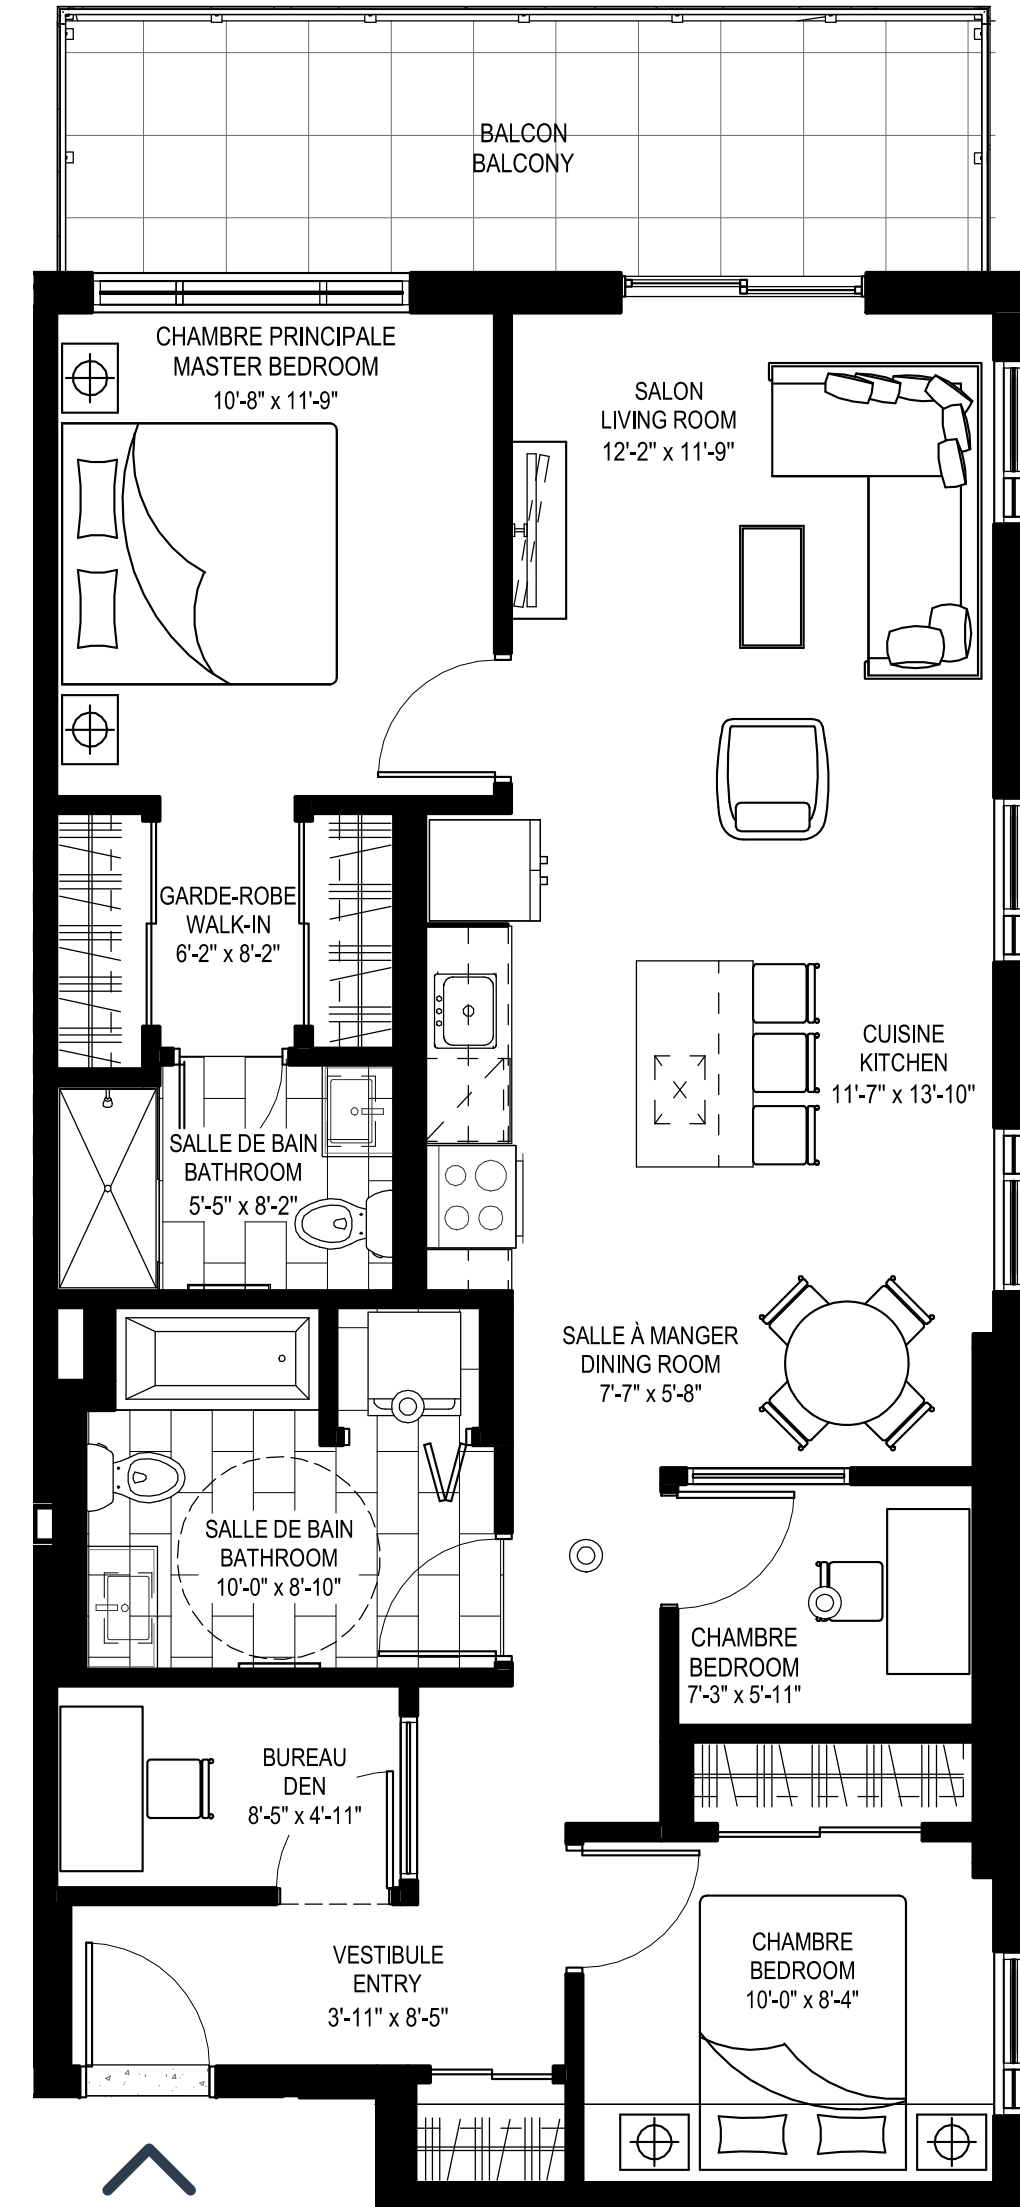

Superficie | Area 1 087 pi² / sq. ft. • Balcon | Balcony 189 pi² / sq. ft. • Total 1 276 pi² / sq. ft.

2^e ÉTAGE
2nd FLOOR

3 Chambres* + bureau
3 Bedrooms* + den

*La 3^e chambre est une chambre intérieure. The 3rd bedroom is an interior bedroom.

2 Salles de bain
2 Bathrooms

UNITÉ | UNIT

211

Les mesures sont approximatives. Measurements are approximate.
Ces illustrations sont des dessins d'artiste. Les spécifications et les plans de plancher peuvent changer sans préavis. | These renderings are artist's concepts only. Specifications and floorplans subject to change without notice.