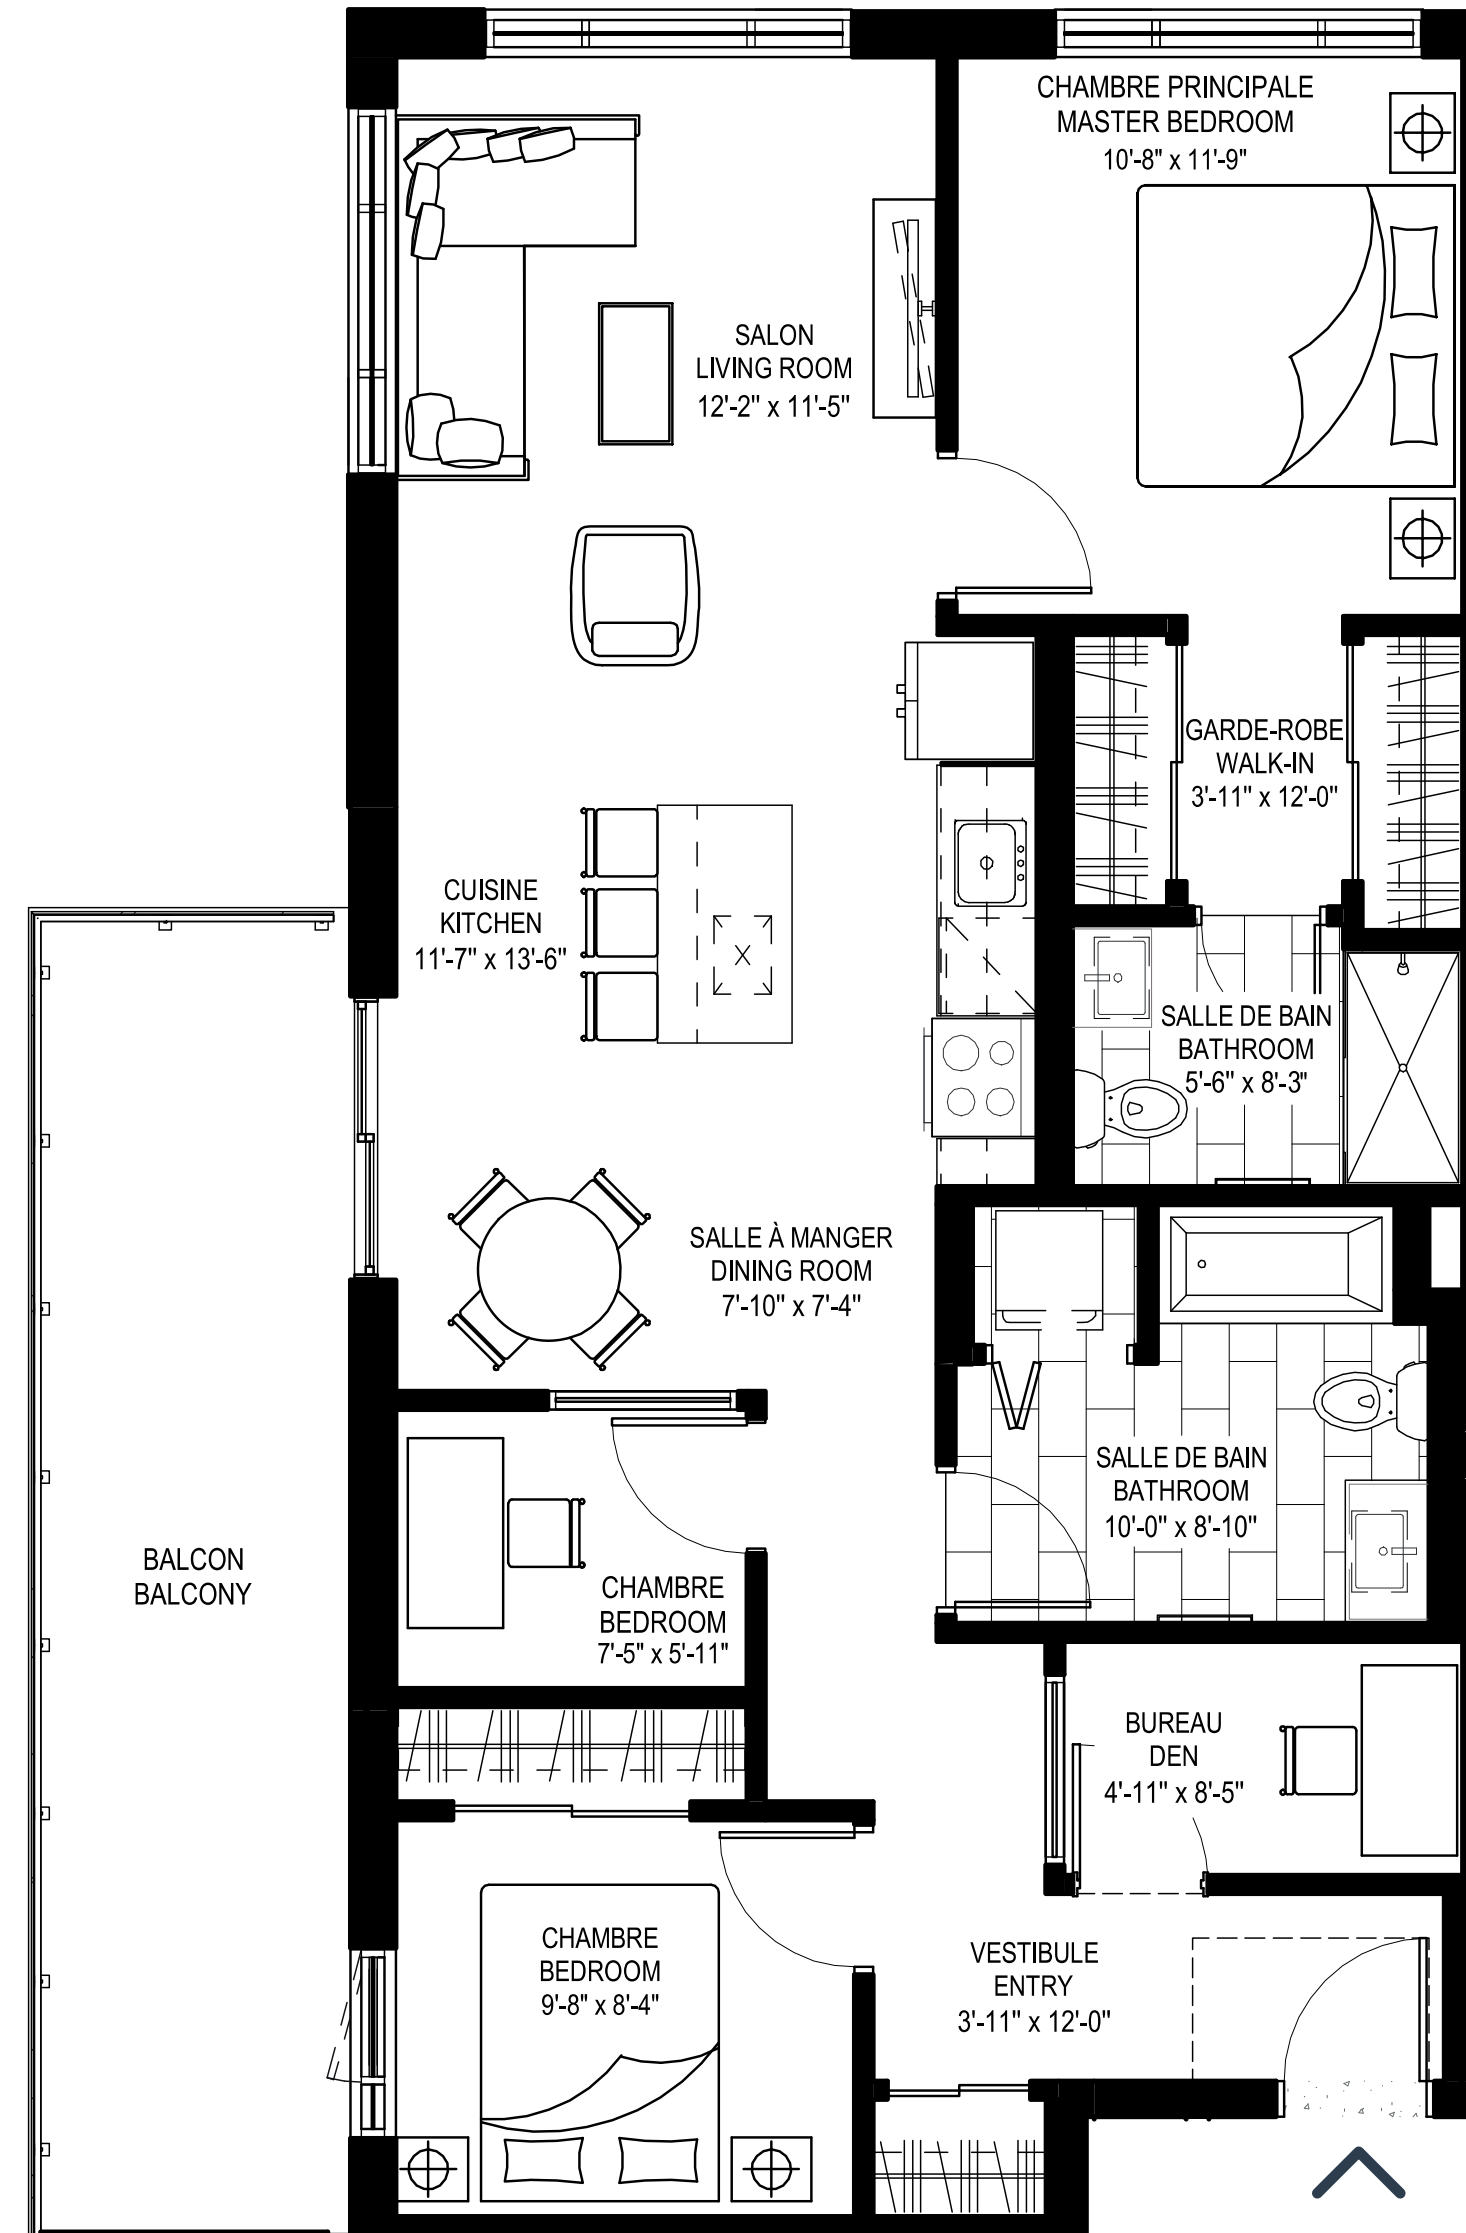

2e AU 8e ÉTAGE
2nd TO 8th FLOOR

3 Chambres* + bureau
3 Bedrooms* + den

*La 3e chambre est une chambre intérieure. The 3rd bedroom is an interior bedroom.

2 Salles de bain
2 Bathrooms

UNITÉS | UNITS

201 à/to 801
202 à/to 802

Les mesures sont approximatives. Measurements are approximate.
Ces illustrations sont des dessins d'artiste. Les spécifications et les plans de plancher peuvent changer sans préavis. | These renderings are artist's concepts only. Specifications and floorplans subject to change without notice.

Superficie | Area 1 087 pi² / sq. ft. • Balcon | Balcony 189 pi² / sq. ft. • Total 1 276 pi² / sq. ft.