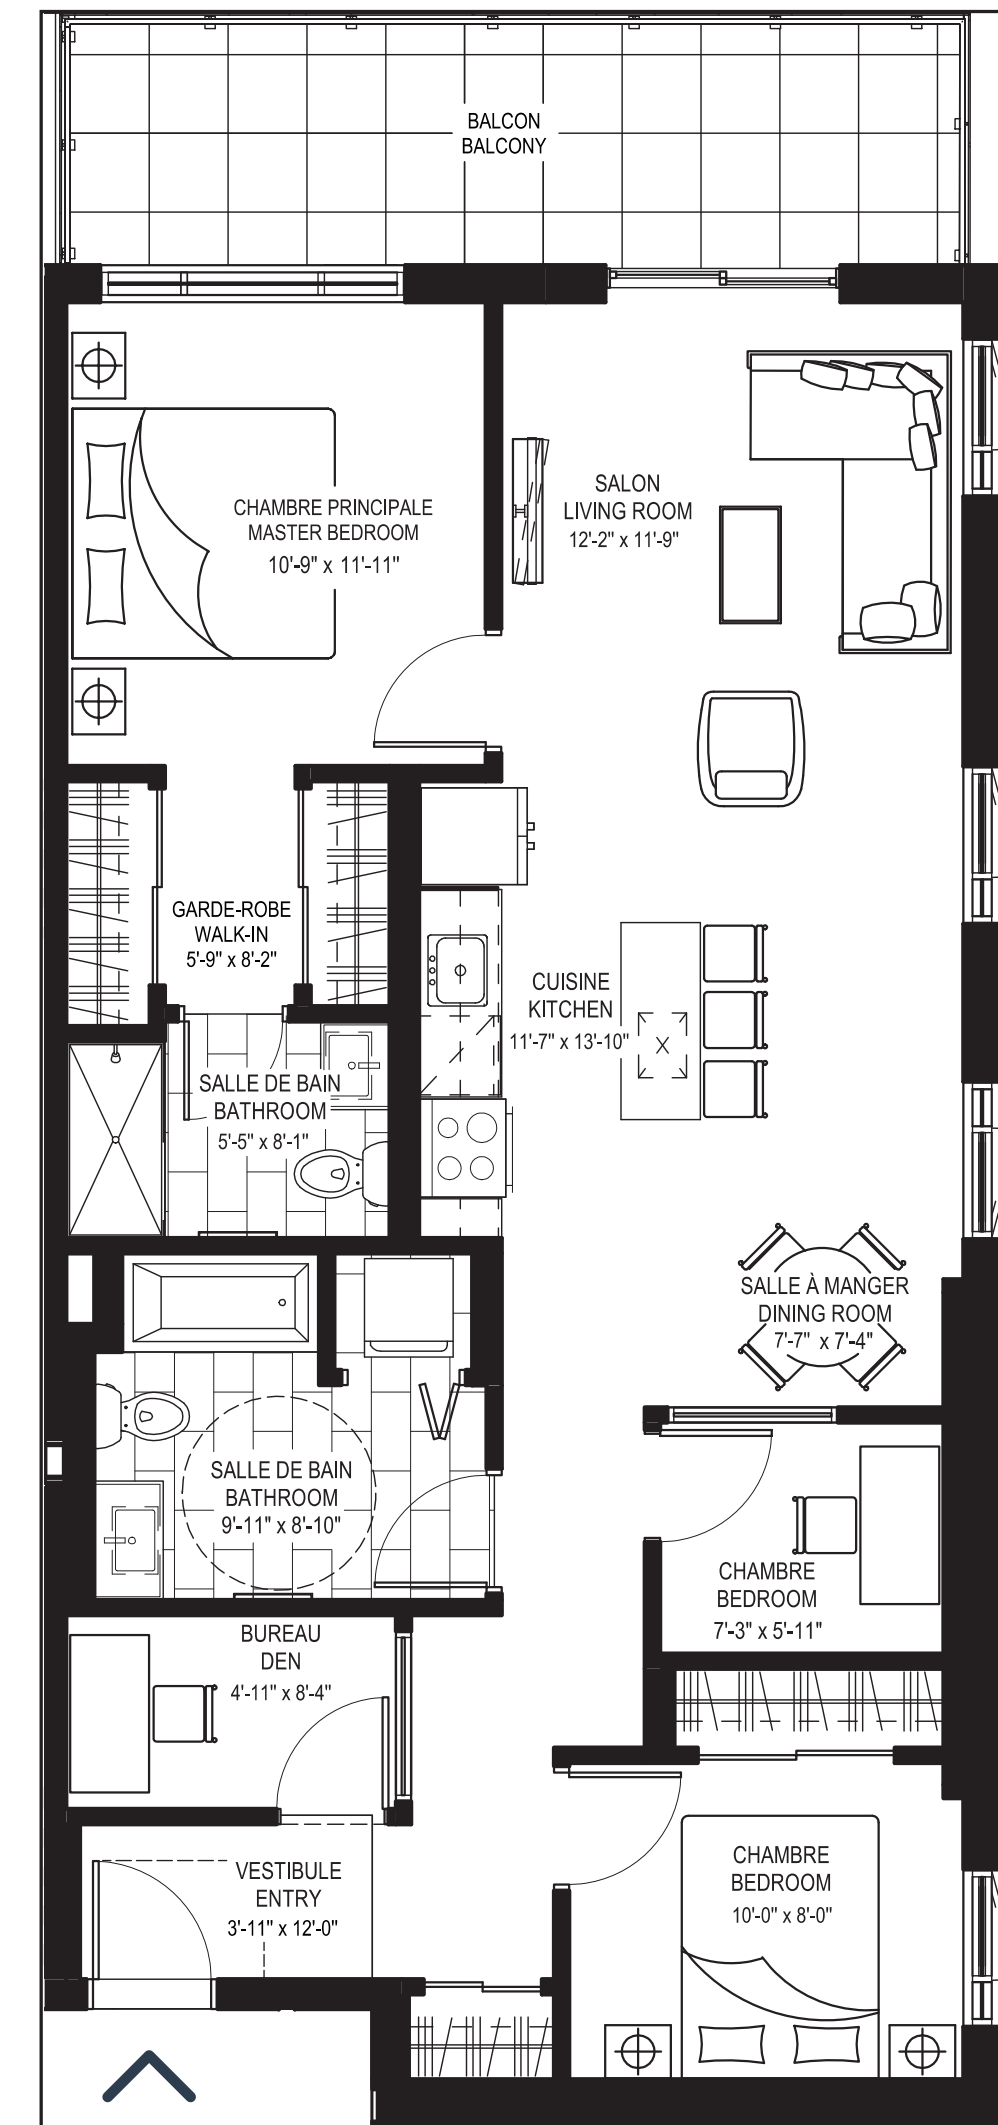

2^e AU 8^e ÉTAGE
2nd TO 8th FLOOR

3 Chambres* + bureau
3 Bedrooms* + den

*La 3^e chambre est une chambre intérieure. The 3rd bedroom is an interior bedroom.

2 Salles de bain
2 Bathrooms

UNITÉS | UNITS

201 à/to 801
202 à/to 702

Superficie | Area 1 092 pi² / sq. ft. • Balcon | Balcony 189 pi² / sq. ft. • Total 1 282 pi² / sq. ft.

2^e ÉTAGE
2nd FLOOR

3 Chambres* + bureau
3 Bedrooms* + den

*La 3^e chambre est une chambre intérieure. The 3rd bedroom is an interior bedroom.

2 Salles de bain
2 Bathrooms

UNITÉ | UNIT

215

Les mesures sont approximatives. Measurements are approximate.
Ces illustrations sont des dessins d'artiste. Les spécifications et les plans de plancher peuvent changer sans préavis. | These renderings are artist's concepts only. Specifications and floorplans subject to change without notice.

Superficie | Area 1 102 pi² / sq. ft. • **Balcon | Balcony** 147 pi² / sq. ft. • **Total** 1 250 pi² / sq. ft.

2^e ÉTAGE
2nd FLOOR

3 Chambres* + bureau
3 Bedrooms* + den

*La 3^e chambre est une chambre intérieure. The 3rd bedroom is an interior bedroom.